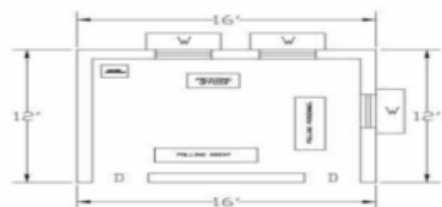

নির্বাচক নিবন্ধন আধিকারিকের স্বাক্ষর

Nazri Naksha

Google Map View

Polling Station Building Front View

Polling Station Front View

Cad View

Key MAP View

বিধানসভা নির্বাচনকেন্দ্রের নং, নাম : 44-গাজোল
ভাগ নং, নাম : 1-ইমামনগর(উত্তর পাড়া),