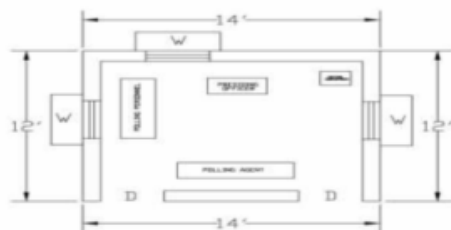

নির্বাচক নিবন্ধন আধিকারিকের স্বাক্ষর

Nazri Naksha

Google Map View

Polling Station Building Front View

Polling Station Front View

Cad View

Key MAP View

1	UQX2132496	নাম : রাধারানী মন্ডল স্বামীর নাম: স্বপন মন্ডল বাড়ির নং : এন005 বয়স : 37 লিঙ্গ : মহিলা	ফটো উপলব্ধ	2	UQX1434067	নাম : সাবিত্রী মজুমদার (মন্ডল) স্বামীর নাম: দুলাল মন্ডল বাড়ির নং : n0010 বয়স : 31 লিঙ্গ : মহিলা	ফটো উপলব্ধ	3	UQX2620185	নাম : দেব্রত মন্ডল পিতার নাম: দুলাল মন্ডল বাড়ির নং : এন0010 বয়স : 24 লিঙ্গ : পুরুষ	ফটো উপলব্ধ
4	UQX0997114	নাম : তপন অধিকারী পিতার নাম: গনেশ অধিকারী বাড়ির নং : 32 বয়স : 35 লিঙ্গ : পুরুষ	ফটো উপলব্ধ	5	JQG2081578	নাম : নরেশ অধিকারী পিতার নাম: নারায়ন অধিকারী বাড়ির নং : n0031 বয়স : 42 লিঙ্গ : পুরুষ	ফটো উপলব্ধ	6	WB/06/040/186012	নাম : সাবিত্রী অধিকারী স্বামীর নাম: গোপাল অধিকারী বাড়ির নং : n0034 বয়স : 53 লিঙ্গ : মহিলা	ফটো উপলব্ধ
7	JQG2794170	নাম : রিঙ্কু অধিকারী (মন্ডল) স্বামীর নাম: স্বপন মন্ডল বাড়ির নং : n0031 বয়স : 41 লিঙ্গ : মহিলা	ফটো উপলব্ধ	8	UQX1812171	নাম : সুপ্রিয়া অধিকারী পিতার নাম: গনেশ অধিকারী বাড়ির নং : n0032 বয়স : 28 লিঙ্গ : মহিলা	ফটো উপলব্ধ	9	WB/06/040/186005	নাম : বাসন্তী অধিকারী স্বামীর নাম: নারায়ন অধিকারী বাড়ির নং : n0031 বয়স : 66 লিঙ্গ : মহিলা	ফটো উপলব্ধ
10	WB/06/040/186008	নাম : গনেশ অধিকারী পিতার নাম: মাখন অধিকারী বাড়ির নং : n0032 বয়স : 66 লিঙ্গ : পুরুষ	ফটো উপলব্ধ	11	UQX1934827	নাম : রাজেশ অধিকারী পিতার নাম: গোপাল অধিকারী বাড়ির নং : n0034 বয়স : 27 লিঙ্গ : পুরুষ	ফটো উপলব্ধ	12	UQX2132413	নাম : মন্দিরা বিশ্বাস অধিকারী স্বামীর নাম: নরেশ অধিকারী বাড়ির নং : এন0087 বয়স : 30 লিঙ্গ : মহিলা	ফটো উপলব্ধ
13	UQX2743516	নাম : লক্ষ্মী রানি সরকার অধিকারী স্বামীর নাম: গনেশ অধিকারী বাড়ির নং : n0032 বয়স : 51 লিঙ্গ : মহিলা	ফটো উপলব্ধ	14	WB/06/040/186003	নাম : প্রবীন অধিকারী পিতার নাম: পূর্ণ অধিকারী বাড়ির নং : n0030 বয়স : 51 লিঙ্গ : পুরুষ	ফটো উপলব্ধ	15	WB/06/040/186002	নাম : রুপীবালা অধিকারী স্বামীর নাম: পূর্ণ অধিকারী বাড়ির নং : n0030 বয়স : 69 লিঙ্গ : মহিলা	ফটো উপলব্ধ
16	WB/06/040/186006	নাম : কার্তিক অধিকারী পিতার নাম: মাখন অধিকারী বাড়ির নং : n0033 বয়স : 71 লিঙ্গ : পুরুষ	ফটো উপলব্ধ	17	UQX1084417	নাম : কনিকা স্যাম্ম্যাল(চৌধুরী) স্বামীর নাম: উত্তম চৌধুরী বাড়ির নং : n0021 বয়স : 36 লিঙ্গ : মহিলা	ফটো উপলব্ধ	18	WB/06/040/186016	নাম : গোপাল চৌধুরী পিতার নাম: ক্ষুদিরাম চৌধুরী বাড়ির নং : n0021 বয়স : 61 লিঙ্গ : পুরুষ	ফটো উপলব্ধ
19	WB/06/040/186014	নাম : পুষ্প চৌধুরী স্বামীর নাম: বীরেন চৌধুরী বাড়ির নং : n0021 বয়স : 66 লিঙ্গ : মহিলা	ফটো উপলব্ধ	20	UQX2056786	নাম : সঞ্জিত চৌধুরী পিতার নাম: গোপাল চৌধুরী বাড়ির নং : N0021 বয়স : 26 লিঙ্গ : পুরুষ	ফটো উপলব্ধ	21	JQG2794188	নাম : উত্তম চৌধুরী পিতার নাম: বীরেন চৌধুরী বাড়ির নং : n0021 বয়স : 40 লিঙ্গ : পুরুষ	ফটো উপলব্ধ
22	WB/06/040/186017	নাম : ফুলমালা চৌধুরী স্বামীর নাম: গোপাল চৌধুরী বাড়ির নং : n0021 বয়স : 56 লিঙ্গ : মহিলা	ফটো উপলব্ধ	23	WB/06/040/186013	নাম : বীরেন চৌধুরী পিতার নাম: ক্ষুদিরাম চৌধুরী বাড়ির নং : n0021 বয়স : 71 লিঙ্গ : পুরুষ	ফটো উপলব্ধ	24	UQX1568419	নাম : পার্বতী জয়ধর পিতার নাম: সুধীর জয়ধর বাড়ির নং : n0060 বয়স : 30 লিঙ্গ : মহিলা	ফটো উপলব্ধ
25	UQX1704832	নাম : সুপ্রিয়া হীরা জয়ধর স্বামীর নাম: পার্থ জয়ধর বাড়ির নং : n0060 বয়স : 30 লিঙ্গ : মহিলা	ফটো উপলব্ধ	26	JQG2081610	নাম : যশোদা জয়ধর স্বামীর নাম: শঙ্কর জয়ধর বাড়ির নং : n0039 বয়স : 46 লিঙ্গ : মহিলা	ফটো উপলব্ধ	27	JQG2293348	নাম : পার্থ জয়ধর পিতার নাম: সুধীর জয়ধর বাড়ির নং : n0060 বয়স : 44 লিঙ্গ : পুরুষ	ফটো উপলব্ধ
28	WB/06/040/186019	নাম : রেবা জয়ধর স্বামীর নাম: সুধীর জয়ধর বাড়ির নং : n0060 বয়স : 61 লিঙ্গ : মহিলা	ফটো উপলব্ধ	29	UQX1934819	নাম : সঞ্জিত জয়ধর পিতার নাম: শঙ্কর জয়ধর বাড়ির নং : n0039 বয়স : 27 লিঙ্গ : পুরুষ	ফটো উপলব্ধ	30	UQX2493609	নাম : লিপিকা জয়ধর পিতার নাম: শঙ্কর জয়ধর বাড়ির নং : এন0039 বয়স : 23 লিঙ্গ : মহিলা	ফটো উপলব্ধ