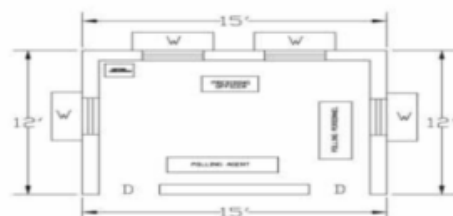

নির্বাচক নিবন্ধন আধিকারিকের স্বাক্ষর

Nazri Naksha

Google Map View

Polling Station Building Front View

Polling Station Front View

Cad View

Key MAP View

1 নাম : লক্ষ্মী সরেন পিতার নাম: নসিব সরেন বাড়ির নং : n0072 বয়স : 57 লিঙ্গ : মহিলা	UQX2248862 ফটো উপলব্ধ	2 নাম : হেমরাই সরেন পিতার নাম: নসিব সরেন বাড়ির নং : n0072 বয়স : 49 লিঙ্গ : পুরুষ	JQG2403145 ফটো উপলব্ধ	3 নাম : আরমু হাঁসদা স্বামীর নাম: বুধরাই মূর্মু বাড়ির নং : n0036 বয়স : 65 লিঙ্গ : মহিলা	WB/06/040/204059 ফটো উপলব্ধ
4 নাম : সমাই মূর্মু পিতার নাম: বুধরাই মূর্মু বাড়ির নং : n0036 বয়স : 43 লিঙ্গ : পুরুষ	JQG2405090 ফটো উপলব্ধ	5 নাম : বোনা মূর্মু স্বামীর নাম: গুপিন সরেন বাড়ির নং : n0072 বয়স : 56 লিঙ্গ : মহিলা	WB/06/040/204157 ফটো উপলব্ধ	6 নাম : তারামনি হাঁসদা স্বামীর নাম: হেমরাই সরেন বাড়ির নং : n0072 বয়স : 37 লিঙ্গ : মহিলা	UQX0361527 ফটো উপলব্ধ
7 নাম : ফিনী বেসরা স্বামীর নাম: মনয়া হাঁসদা বাড়ির নং : n0017 বয়স : 57 লিঙ্গ : মহিলা	WB/06/040/204152 ফটো উপলব্ধ	8 নাম : লীলা সরেন স্বামীর নাম: সমাই মূর্মু বাড়ির নং : n0036 বয়স : 30 লিঙ্গ : মহিলা	UQX1568666 ফটো উপলব্ধ	9 নাম : নসিব সরেন পিতার নাম: গুপিন সরেন বাড়ির নং : n0072 বয়স : 31 লিঙ্গ : পুরুষ	UQX1568658 ফটো উপলব্ধ
10 নাম : অনিতা হাঁসদা পিতার নাম: মনসা হাঁসদা বাড়ির নং : এন0014 বয়স : 30 লিঙ্গ : মহিলা	UQX2132488 ফটো উপলব্ধ	11 নাম : নমিতা সরেন পিতার নাম: গুপিন সরেন বাড়ির নং : এন0132 বয়স : 26 লিঙ্গ : মহিলা	UQX2132694 ফটো উপলব্ধ	12 নাম : লিপিকা (বিশ্বাস)মন্ডল স্বামীর নাম: অসিম মন্ডল বাড়ির নং : ফু বয়স : 24 লিঙ্গ : মহিলা	UQX2422780 ফটো উপলব্ধ
13 নাম : শ্যামলী মন্ডল (সরকার) স্বামীর নাম: কৃষ্ণ মন্ডল বাড়ির নং : n0104 বয়স : 35 লিঙ্গ : মহিলা	UQX1434497 ফটো উপলব্ধ	14 নাম : কৃষ্ণ মণ্ডল পিতার নাম: ধীরেন মণ্ডল বাড়ির নং : n0104 বয়স : 34 লিঙ্গ : পুরুষ	UQX1315787 ফটো উপলব্ধ	15 নাম : মুনমুন সরকার পিতার নাম: স্বাধিন কুমার সরকার বাড়ির নং : নতুন বয়স : 21 লিঙ্গ : মহিলা	UQX2591006 ফটো উপলব্ধ
16 নাম : তিথী অধিকারি বিশ্বাস স্বামীর নাম: দিপঙ্কর বিশ্বাস বাড়ির নং : এন0127 বয়স : 31 লিঙ্গ : মহিলা	USV1581933 ফটো উপলব্ধ	17 নাম : রাহুল বিশ্বাস পিতার নাম: বৈদ্য নাথ বিশ্বাস বাড়ির নং : এন0127 বয়স : 22 লিঙ্গ : পুরুষ	UQX2532174 ফটো উপলব্ধ	18 নাম : বিটু মন্ডল মায়ের নাম: শেফালী মন্ডল বাড়ির নং : n0330 বয়স : 27 লিঙ্গ : পুরুষ	UQX1935360 ফটো উপলব্ধ
19 নাম : শেফালী অধিকারী (মন্ডল) স্বামীর নাম: বৈদ্য মন্ডল বাড়ির নং : ফু বয়স : 53 লিঙ্গ : মহিলা	UQX1405166 ফটো উপলব্ধ	20 নাম : যমুনা কিস্কু স্বামীর নাম: শ্যামলাল মূর্মু বাড়ির নং : নতুন বয়স : 30 লিঙ্গ : মহিলা	UQX2438281 ফটো উপলব্ধ	21 নাম : মাণিক টুডু পিতার নাম: সমাই টুডু বাড়ির নং : n0006 বয়স : 30 লিঙ্গ : পুরুষ	UQX1812692 ফটো উপলব্ধ
22 নাম : চুড়কী মূর্মু স্বামীর নাম: সমাই মূর্মু বাড়ির নং : n0006 বয়স : 71 লিঙ্গ : মহিলা	WB/06/040/204014 ফটো উপলব্ধ	23 নাম : দুমসী টুডু স্বামীর নাম: জিতরাই বেসরা বাড়ির নং : n0006 বয়স : 49 লিঙ্গ : মহিলা	WB/06/040/204028 ফটো উপলব্ধ	24 নাম : আরতী কোল স্বামীর নাম: চন্দন টুডু বাড়ির নং : 0028 বয়স : 26 লিঙ্গ : মহিলা	UQX2027233 ফটো উপলব্ধ
25 নাম : ননি গোপাল ঘোষ পিতার নাম: দিলীপ ঘোষ বাড়ির নং : 99 বয়স : 22 লিঙ্গ : পুরুষ	UQX2569655 ফটো উপলব্ধ	26 নাম : মুন্সি মার্ভি পিতার নাম: ভুগু মার্ভি বাড়ির নং : 0004 বয়স : 27 লিঙ্গ : পুরুষ	UQX2027266 ফটো উপলব্ধ	27 নাম : সোনালি হাঁসদা পিতার নাম: রাম হাঁসদা বাড়ির নং : এন0083 বয়স : 26 লিঙ্গ : মহিলা	UQX2438075 ফটো উপলব্ধ
28 নাম : রাম হাঁসদা পিতার নাম: মদন হাঁসদা বাড়ির নং : n0083 বয়স : 58 লিঙ্গ : পুরুষ	JQG1570423 ফটো উপলব্ধ	29 নাম : মুঙ্গলী বেসরা স্বামীর নাম: রাম হাঁসদা বাড়ির নং : n0083 বয়স : 56 লিঙ্গ : মহিলা	JQG2402949 ফটো উপলব্ধ	30 নাম : লতিকা হাসদা পিতার নাম: রাম হাঁসদা বাড়ির নং : পূর্বা কসবা বয়স : 23 লিঙ্গ : মহিলা	UQX2733616 ফটো উপলব্ধ