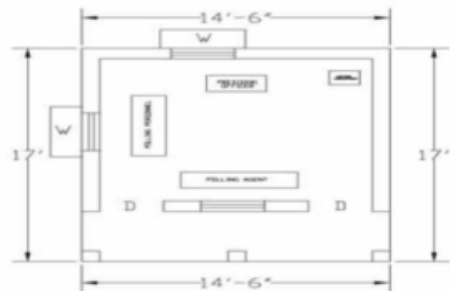

নির্বাচক নিবন্ধন আধিকারিকের স্বাক্ষর

Nazri Naksha

Google Map View

Polling Station Building Front View

Polling Station Front View

Cad View

Key MAP View

1 নাম : অমল মূর্মু পিতার নাম: মানিক মূর্মু বাড়ির নং : N0086 বয়স : 25 লিঙ্গ : পুরুষ	UQX2339810 ফটো উপলব্ধ	2 নাম : অর্চনা হেমরম স্বামীর নাম: কমল মূর্মু বাড়ির নং : N0086 বয়স : 28 লিঙ্গ : মহিলা	UQX2027589 ফটো উপলব্ধ	3 নাম : শ্যামল মূর্মু পিতার নাম: মানিক মূর্মু বাড়ির নং : n0086 বয়স : 35 লিঙ্গ : পুরুষ	UQX1706266 ফটো উপলব্ধ
4 নাম : সোনা টুডু স্বামীর নাম: শ্যামল মূর্মু বাড়ির নং : n0086 বয়স : 37 লিঙ্গ : মহিলা	RBT1389964 ফটো উপলব্ধ	5 নাম : কঞ্চি মার্ভি স্বামীর নাম: রবিলাল টুডু বাড়ির নং : n0207 বয়স : 31 লিঙ্গ : মহিলা	UQX1569409 ফটো উপলব্ধ	6 নাম : ছিতা বেসরা স্বামীর নাম: বিদয় হেমরম বাড়ির নং : n0204 বয়স : 39 লিঙ্গ : মহিলা	UQX1569375 ফটো উপলব্ধ
7 নাম : রতন মূর্মু পিতার নাম: মানিক মূর্মু বাড়ির নং : n0086 বয়স : 34 লিঙ্গ : পুরুষ	UQX1434927 ফটো উপলব্ধ	8 নাম : মেলচো সরেন স্বামীর নাম: রতন মূর্মু বাড়ির নং : N0086 বয়স : 30 লিঙ্গ : মহিলা	UQX2027845 ফটো উপলব্ধ	9 নাম : দিপালী হেমরম মায়ের নাম: মাজহান টুডু বাড়ির নং : n0204 বয়স : 31 লিঙ্গ : মহিলা	UQX1813401 ফটো উপলব্ধ
10 নাম : সোনা মূর্মু স্বামীর নাম: রমেন হেমরম বাড়ির নং : হু বয়স : 63 লিঙ্গ : মহিলা	JQG2061620 ফটো উপলব্ধ	11 নাম : বাহা হেমরম মায়ের নাম: মাজহান টুডু বাড়ির নং : n0204 বয়স : 29 লিঙ্গ : মহিলা	UQX1813419 ফটো উপলব্ধ	12 নাম : বাহা হেমরম মায়ের নাম: সোনা মূর্মু বাড়ির নং : হু বয়স : 35 লিঙ্গ : মহিলা	UQX1558782 ফটো উপলব্ধ
13 নাম : সনাত হেমরম পিতার নাম: রুপাই হেমরম বাড়ির নং : n0206 বয়স : 31 লিঙ্গ : পুরুষ	UQX1569185 ফটো উপলব্ধ	14 নাম : কমল মূর্মু পিতার নাম: মানিক মূর্মু বাড়ির নং : n0086 বয়স : 31 লিঙ্গ : পুরুষ	UQX1569151 ফটো উপলব্ধ	15 নাম : গোপাল মন্ডল পিতার নাম: সুনীল মন্ডল বাড়ির নং : চাঁদপুর বয়স : 41 লিঙ্গ : পুরুষ	MWB4106897 ফটো উপলব্ধ
16 নাম : নমিতা কিস্কু পিতার নাম: অজিত কিস্কু বাড়ির নং : N0060 বয়স : 26 লিঙ্গ : মহিলা	UQX2027613 ফটো উপলব্ধ	17 নাম : মঙ্গল কিস্কু পিতার নাম: মাঝি কিস্কু বাড়ির নং : n0075 বয়স : 45 লিঙ্গ : পুরুষ	JQG2402352 ফটো উপলব্ধ	18 নাম : সাবলি হাঁসদা স্বামীর নাম: চুনু কিস্কু বাড়ির নং : n0060 বয়স : 59 লিঙ্গ : মহিলা	WB/06/040/201144 ফটো উপলব্ধ
19 নাম : সঞ্জিত কিস্কু পিতার নাম: চুনু কিস্কু বাড়ির নং : n0060 বয়স : 34 লিঙ্গ : পুরুষ	UQX1085539 ফটো উপলব্ধ	20 নাম : সাবিনা সরেন পিতার নাম: সাজু সরেন বাড়ির নং : n0076 বয়স : 37 লিঙ্গ : মহিলা	UQX1085729 ফটো উপলব্ধ	21 নাম : হোপনামই মার্ভি স্বামীর নাম: মাঝি মার্ভি বাড়ির নং : n0060 বয়স : 63 লিঙ্গ : মহিলা	WB/06/040/201141 ফটো উপলব্ধ
22 নাম : মাঝি কিস্কু পিতার নাম: হেমরাই কিস্কু বাড়ির নং : n0060 বয়স : 66 লিঙ্গ : পুরুষ	WB/06/040/201140 ফটো উপলব্ধ	23 নাম : মাজিলা টুডু পিতার নাম: দাফনা টুডু বাড়ির নং : n0076 বয়স : 41 লিঙ্গ : পুরুষ	UQX0367201 ফটো উপলব্ধ	24 নাম : বাহামুনি মূর্মু পিতার নাম: বুধরাই মূর্মু বাড়ির নং : এন0060 বয়স : 27 লিঙ্গ : মহিলা	UQX1971704 ফটো উপলব্ধ
25 নাম : মারামই কিস্কু পিতার নাম: হোপনা কিস্কু বাড়ির নং : এন0076 বয়স : 26 লিঙ্গ : মহিলা	UQX2131464 ফটো উপলব্ধ	26 নাম : তপন কিস্কু পিতার নাম: মাঝি কিস্কু বাড়ির নং : N0060 বয়স : 44 লিঙ্গ : পুরুষ	UQX2027639 ফটো উপলব্ধ	27 নাম : অনিতা কিস্কু পিতার নাম: অজিত কিস্কু বাড়ির নং : N0060 বয়স : 24 লিঙ্গ : মহিলা	UQX2339802 ফটো উপলব্ধ
28 নাম : সুমিত্রা মার্ভি স্বামীর নাম: মাজিলা টুডু বাড়ির নং : এন0076 বয়স : 43 লিঙ্গ : মহিলা	MQQ2614287 ফটো উপলব্ধ	29 নাম : জয়ন্তী হেমরম পিতার নাম: সীতারাম হেমরম বাড়ির নং : এন0075 বয়স : 37 লিঙ্গ : মহিলা	JQG2795383 ফটো উপলব্ধ	30 নাম : বল্লভ মাহাতো পিতার নাম: অনিল কুমার মাহাতো বাড়ির নং : এন000 বয়স : 25 লিঙ্গ : পুরুষ	UQX2110435 ফটো উপলব্ধ