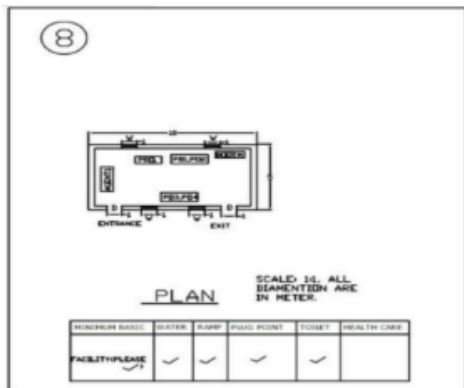

নির্বাচক নিবন্ধন আধিকারিকের স্বাক্ষর

Nazri Naksha

Google Map View

Polling Station Building Front View

Polling Station Front View

Cad View

Key MAP View

1 নাম : দুলাল পিতার নাম: সামসুল হক বাড়ির নং : n0039 বয়স : 30 লিঙ্গ : পুরুষ	IQR0984419 ফটো উপলব্ধ	2 নাম : রাবী বেগম স্বামীর নাম: তজমুল হক বাড়ির নং : n0040 বয়স : 36 লিঙ্গ : মহিলা	IQR0479295 ফটো উপলব্ধ	3 নাম : গরীব নাওয়াজ পিতার নাম: আব্দুল কাদের বাড়ির নং : n0040 বয়স : 29 লিঙ্গ : পুরুষ	IQR1205780 ফটো উপলব্ধ
4 নাম : মহঃ রকিব পিতার নাম: আব্দুল করিম বাড়ির নং : n0009 বয়স : 42 লিঙ্গ : পুরুষ	DMM2450997 ফটো উপলব্ধ	5 নাম : মুন্নি বিবি স্বামীর নাম: আলি হোসেন বাড়ির নং : n0039 বয়স : 33 লিঙ্গ : মহিলা	IQR0836320 ফটো উপলব্ধ	6 নাম : আসিক আলি পিতার নাম: হাকিমুদ্দিন বাড়ির নং : এন0017 বয়স : 24 লিঙ্গ : পুরুষ	IQR1794312 ফটো উপলব্ধ
7 নাম : মহম্মদ আলম পিতার নাম: মহম্মদ সাপো বাড়ির নং : n0020 বয়স : 39 লিঙ্গ : পুরুষ	DMM2913192 ফটো উপলব্ধ	8 নাম : হায়াত আলী পিতার নাম: মহঃ সিদ্দিক বাড়ির নং : n0023 বয়স : 51 লিঙ্গ : পুরুষ	DMM1775543 ফটো উপলব্ধ	9 নাম : রবিজান বেওয়া স্বামীর নাম: সফিজুদ্দিন বাড়ির নং : n0020 বয়স : 49 লিঙ্গ : মহিলা	DMM1709880 ফটো উপলব্ধ
10 নাম : নুরে নজর পিতার নাম: নামাজ বাড়ির নং : n0019 বয়স : 31 লিঙ্গ : পুরুষ	IQR1122670 ফটো উপলব্ধ	11 নাম : হাসিনা বেগম স্বামীর নাম: নুরেশ আলী বাড়ির নং : n0028 বয়স : 39 লিঙ্গ : মহিলা	DMM2820835 ফটো উপলব্ধ	12 নাম : ইয়াসিন খাতুন স্বামীর নাম: ইব্রাহিম আলি বাড়ির নং : N0099 বয়স : 28 লিঙ্গ : মহিলা	IQR1325588 ফটো উপলব্ধ
13 নাম : নুরজাহান বেগম স্বামীর নাম: সাজাহান আলি বাড়ির নং : N0167 বয়স : 28 লিঙ্গ : মহিলা	IQR1325612 ফটো উপলব্ধ	14 নাম : মিজানুর রহমান পিতার নাম: মুহু্য, আইয়ুব আলি বাড়ির নং : n0170 বয়স : 26 লিঙ্গ : পুরুষ	IQR1468230 ফটো উপলব্ধ	15 নাম : রেখা বেগম স্বামীর নাম: সাজ্জাদ আলি বাড়ির নং : 027 বয়স : 36 লিঙ্গ : মহিলা	IQR1463785 ফটো উপলব্ধ
16 নাম : হুসনারা খাতুন স্বামীর নাম: সাদেক আলী বাড়ির নং : n0041 বয়স : 30 লিঙ্গ : মহিলা	IQR0984518 ফটো উপলব্ধ	17 নাম : মঞ্জুর আলম পিতার নাম: মফিজুদ্দিন বাড়ির নং : n0021 বয়স : 49 লিঙ্গ : পুরুষ	DMM1710573 ফটো উপলব্ধ	18 নাম : আজমেরী খাতুন স্বামীর নাম: মতলেব আলি বাড়ির নং : n0021 বয়স : 33 লিঙ্গ : মহিলা	IQR0836296 ফটো উপলব্ধ
19 নাম : মহ আরিফুল পিতার নাম: মহঃ সিদ্দিক বাড়ির নং : এন0023 বয়স : 58 লিঙ্গ : পুরুষ	DMM2616811 ফটো উপলব্ধ	20 নাম : মহঃ ফিরোজ পিতার নাম: জহিরুদ্দিন বাড়ির নং : n0016 বয়স : 42 লিঙ্গ : পুরুষ	DMM2617017 ফটো উপলব্ধ	21 নাম : রেশমা বেগম স্বামীর নাম: আবদুল সালাম বাড়ির নং : n0020 বয়স : 33 লিঙ্গ : মহিলা	IQR0736066 ফটো উপলব্ধ
22 নাম : মহঃ সাবির পিতার নাম: জৈনুদ্দিন বাড়ির নং : n0027 বয়স : 32 লিঙ্গ : পুরুষ	IQR1122662 ফটো উপলব্ধ	23 নাম : গুলেনুর বেগম স্বামীর নাম: মহম্মদ বাবুল বাড়ির নং : n0027 বয়স : 42 লিঙ্গ : মহিলা	DMM2245645 ফটো উপলব্ধ	24 নাম : সাইনুরা বেগম স্বামীর নাম: মহঃ তজমুল বাড়ির নং : n0024 বয়স : 35 লিঙ্গ : মহিলা	IQR0984450 ফটো উপলব্ধ
25 নাম : সুফিয়া খাতুন স্বামীর নাম: সাবেদ আলী বাড়ির নং : n0028 বয়স : 32 লিঙ্গ : মহিলা	IQR0736181 ফটো উপলব্ধ	26 নাম : নজরুল ইসলাম পিতার নাম: আঃ করিম বাড়ির নং : n0009 বয়স : 47 লিঙ্গ : পুরুষ	DMM1710284 ফটো উপলব্ধ	27 নাম : আমেনুল ইসলাম পিতার নাম: আব্দুল কাদের বাড়ির নং : n0040 বয়স : 30 লিঙ্গ : পুরুষ	IQR1122621 ফটো উপলব্ধ
28 নাম : বিলকেস খাতুন স্বামীর নাম: মহঃ আজনবী আলী বাড়ির নং : এন0015 বয়স : 25 লিঙ্গ : মহিলা	IQR1821420 ফটো উপলব্ধ	29 নাম : মহঃ সালিম পিতার নাম: হায়াত আলি বাড়ির নং : n0023 বয়স : 31 লিঙ্গ : পুরুষ	IQR1205897 ফটো উপলব্ধ	30 নাম : মসিফুল হক পিতার নাম: মহঃ করিম হক বাড়ির নং : n0019 বয়স : 48 লিঙ্গ : পুরুষ	IQR0631226 ফটো উপলব্ধ