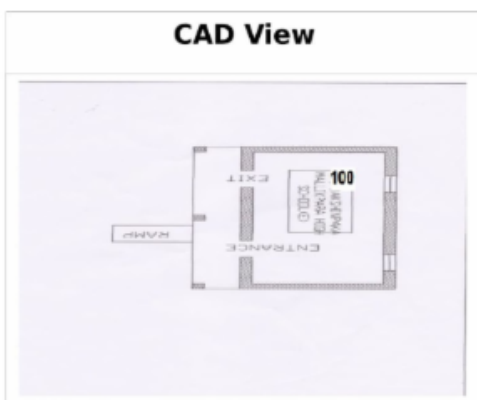

নির্বাচক নিবন্ধন আধিকারিকের স্বাক্ষর

Nazri Naksha

Google Map View

Polling Station Building Front View

Polling Station Front View

Cad View

Key MAP View

1 নাম : আবদুল কাজী পিতার নাম: আসাদ আলি বাড়ির নং : N0154 বয়স : 26 লিঙ্গ : পুরুষ	IQR1715960 ফটো উপলব্ধ	2 নাম : রিক্কি খাতুন স্বামীর নাম: আবদুল কালেক বাড়ির নং : N0093 বয়স : 24 লিঙ্গ : মহিলা	IQR1705367 ফটো উপলব্ধ	3 নাম : অলেনা খাতুন স্বামীর নাম: আজাদ আলী বাড়ির নং : n0177 বয়স : 30 লিঙ্গ : মহিলা	IQR1042936 ফটো উপলব্ধ
4 নাম : সাবিনা খাতুন স্বামীর নাম: কুবের আলি বাড়ির নং : N0156 বয়স : 30 লিঙ্গ : মহিলা	IQR1700202 ফটো উপলব্ধ	5 নাম : নাজেরা খাতুন স্বামীর নাম: নাজিমুল হক বাড়ির নং : নং 167 বয়স : 23 লিঙ্গ : মহিলা	IQR1799030 ফটো উপলব্ধ	6 নাম : বিরু সাহা পিতার নাম: উৎপল সাহা বাড়ির নং : নং 035 বয়স : 26 লিঙ্গ : পুরুষ	IQR1799055 ফটো উপলব্ধ
7 নাম : রাজু দাস পিতার নাম: মঙ্গলু দাস বাড়ির নং : N0060 বয়স : 38 লিঙ্গ : পুরুষ	IQR1700152 ফটো উপলব্ধ	8 নাম : কাজিমুদ্দিন পিতার নাম: মাম্মান আলি বাড়ির নং : নং 124 বয়স : 23 লিঙ্গ : পুরুষ	IQR1801885 ফটো উপলব্ধ	9 নাম : ইন্দ্রানী দাস স্বামীর নাম: শক্তি প্রসাদ সাহা বাড়ির নং : n0033 বয়স : 71 লিঙ্গ : মহিলা	GRR0047019 ফটো উপলব্ধ
10 নাম : লতিকা সাহা পিতার নাম: প্রবীর সাহা বাড়ির নং : 444 বয়স : 26 লিঙ্গ : মহিলা	IQR1505106 ফটো উপলব্ধ	11 নাম : রিমি প্রমাণিক স্বামীর নাম: অর্জুন রায় বাড়ির নং : নং 049 বয়স : 24 লিঙ্গ : মহিলা	IQR1808062 ফটো উপলব্ধ	12 নাম : সঞ্জীব সাহা পিতার নাম: কুমারেশ সাহা বাড়ির নং : নং 020 বয়স : 24 লিঙ্গ : পুরুষ	IQR1801935 ফটো উপলব্ধ
13 নাম : খায়রুন নেশা স্বামীর নাম: খাবিকুদ্দিন সেখ বাড়ির নং : নং 169 বয়স : 35 লিঙ্গ : মহিলা	IQR1826023 ফটো উপলব্ধ	14 নাম : মুন্নি খাতুন স্বামীর নাম: রবিউল করিম বাড়ির নং : নং 119 বয়স : 38 লিঙ্গ : মহিলা	IQR1825959 ফটো উপলব্ধ	15 নাম : নওশাদ পিতার নাম: সাহাবুদ্দিন বাড়ির নং : নং 154 বয়স : 24 লিঙ্গ : পুরুষ	IQR1805266 ফটো উপলব্ধ
16 নাম : মুক্তার আলী পিতার নাম: কুদ্দুস আলী বাড়ির নং : 123 বয়স : 27 লিঙ্গ : পুরুষ	IQR1505148 ফটো উপলব্ধ	17 নাম : সোনাই সাহা স্বামীর নাম: চিরঞ্জিত সাহা বাড়ির নং : n0033 বয়স : 39 লিঙ্গ : মহিলা	GRR3089927 ফটো উপলব্ধ	18 নাম : সাইনুর খাতুন স্বামীর নাম: তজিমুল হক বাড়ির নং : 38 বয়স : 28 লিঙ্গ : মহিলা	IQR1508522 ফটো উপলব্ধ
19 নাম : শিলা সিংহ সাহা স্বামীর নাম: নব কুমার সাহা বাড়ির নং : নং 068 বয়স : 24 লিঙ্গ : মহিলা	IQR1791516 ফটো উপলব্ধ	20 নাম : আলিমুদ্দিন পিতার নাম: সলমান মল্লা বাড়ির নং : নং 215 বয়স : 22 লিঙ্গ : পুরুষ	IQR1848969 ফটো উপলব্ধ	21 নাম : রেশমা খাতুন স্বামীর নাম: জাকির হোসেন বাড়ির নং : N0083 বয়স : 33 লিঙ্গ : মহিলা	IQR1700277 ফটো উপলব্ধ
22 নাম : জাহানুরা খাতুন স্বামীর নাম: সাদ্দাম হুসেন বাড়ির নং : নং 164 বয়স : 23 লিঙ্গ : মহিলা	IQR1791490 ফটো উপলব্ধ	23 নাম : রুনি পারভিন স্বামীর নাম: রঞ্জিব আলি বাড়ির নং : N0169 বয়স : 24 লিঙ্গ : মহিলা	IQR1717149 ফটো উপলব্ধ	24 নাম : মেরাজুদ্দিন পিতার নাম: সালেম বাড়ির নং : নং 158 বয়স : 23 লিঙ্গ : পুরুষ	IQR1813567 ফটো উপলব্ধ
25 নাম : সুস্মিতা দাস সাহা স্বামীর নাম: প্রসেনজিত সাহা বাড়ির নং : n0033 বয়স : 42 লিঙ্গ : মহিলা	GRR2832400 ফটো উপলব্ধ	26 নাম : টুম্পাপাল দাস স্বামীর নাম: সঞ্জীব দাস বাড়ির নং : N0074 বয়স : 32 লিঙ্গ : মহিলা	IQR1717172 ফটো উপলব্ধ	27 নাম : আসরিফা খাতুন স্বামীর নাম: সাইদুল আলি বাড়ির নং : N0145 বয়স : 25 লিঙ্গ : মহিলা	IQR1706241 ফটো উপলব্ধ
28 নাম : অরিনজিত সাহা পিতার নাম: দেবাশিষ সাহা বাড়ির নং : N0032 বয়স : 25 লিঙ্গ : পুরুষ	IQR1768795 ফটো উপলব্ধ	29 নাম : তনুশ্রী শাখারী স্বামীর নাম: সুভাষ শাখারী বাড়ির নং : নং 062 বয়স : 24 লিঙ্গ : মহিলা	IQR1807965 ফটো উপলব্ধ	30 নাম : মিস্টার পিতার নাম: কুদ্দুস আলী বাড়ির নং : নং N0106 বয়স : 24 লিঙ্গ : পুরুষ	IQR1700731 ফটো উপলব্ধ