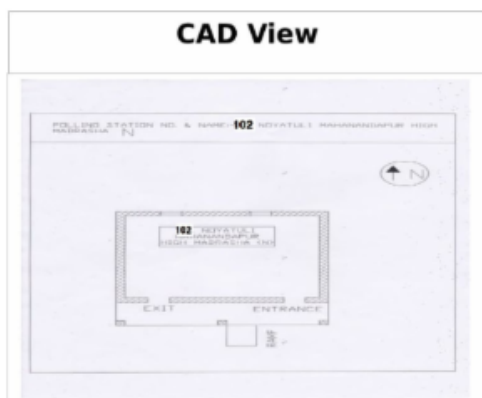

নির্বাচক নিবন্ধন আধিকারিকের স্বাক্ষর

Nazri Naksha

Google Map View

Polling Station Building Front View

Polling Station Front View

Cad View

Key MAP View

1 নাম : ফিরদৌশী স্বামীর নাম: নূর আলম বাড়ির নং : 0129 বয়স : 26 লিঙ্গ : মহিলা	IQR1509025 ফটো উপলব্ধ	2 নাম : মিনা খাতুন পিতার নাম: মুসলিমুদ্দিন বাড়ির নং : NO58 বয়স : 33 লিঙ্গ : মহিলা	IQR1700772 ফটো উপলব্ধ	3 নাম : সাদ্দাম হোসেন পিতার নাম: মহিরুদ্দিন বাড়ির নং : এন0108 বয়স : 28 লিঙ্গ : পুরুষ	IQR1557354 ফটো উপলব্ধ
4 নাম : পিংকি খাতুন স্বামীর নাম: সাদ্দাম হোসেন বাড়ির নং : এন0094 বয়স : 25 লিঙ্গ : মহিলা	IQR1557347 ফটো উপলব্ধ	5 নাম : রুকসার খাতুন পিতার নাম: হুসেন আলি বাড়ির নং : নং 266 বয়স : 22 লিঙ্গ : মহিলা	IQR1861723 ফটো উপলব্ধ	6 নাম : তাহসিম রেজা পিতার নাম: নৌমান আলী বাড়ির নং : 0094 বয়স : 24 লিঙ্গ : পুরুষ	IQR1739986 ফটো উপলব্ধ
7 নাম : পিকি খাতুন পিতার নাম: ফেরাজ আলি বাড়ির নং : NO049 বয়স : 24 লিঙ্গ : মহিলা	IQR1717248 ফটো উপলব্ধ	8 নাম : মজিদা খাতুন পিতার নাম: মজিবুর বাড়ির নং : এন0062 বয়স : 26 লিঙ্গ : মহিলা	IQR1662600 ফটো উপলব্ধ	9 নাম : মনোওয়ারা স্বামীর নাম: সাবীর আলি বাড়ির নং : NO037 বয়স : 26 লিঙ্গ : মহিলা	IQR1707132 ফটো উপলব্ধ
10 নাম : আবু রাইহান পিতার নাম: মহঃ এহিয়া বাড়ির নং : নং 195 বয়স : 22 লিঙ্গ : পুরুষ	IQR1863521 ফটো উপলব্ধ	11 নাম : আবু রাইহান পিতার নাম: জহরুল হক বাড়ির নং : 0049 বয়স : 25 লিঙ্গ : পুরুষ	IQR1509017 ফটো উপলব্ধ	12 নাম : জহুরা স্বামীর নাম: মাছু বাড়ির নং : এন0249 বয়স : 56 লিঙ্গ : মহিলা	GRR0035907 ফটো উপলব্ধ
13 নাম : সাইন আলী পিতার নাম: মাছু বাড়ির নং : এন0249 বয়স : 29 লিঙ্গ : পুরুষ	IQR1240431 ফটো উপলব্ধ	14 নাম : রোয়েল আলী পিতার নাম: কেকার হুসেন বাড়ির নং : NO078 বয়স : 24 লিঙ্গ : পুরুষ	IQR1706548 ফটো উপলব্ধ	15 নাম : নিয়ামত আলি পিতার নাম: জরজেস আলি বাড়ির নং : নং 098 বয়স : 22 লিঙ্গ : পুরুষ	IQR1863513 ফটো উপলব্ধ
16 নাম : আঞ্জুমা খাতুন পিতার নাম: নূরুল ইসলাম বাড়ির নং : নং 585 বয়স : 25 লিঙ্গ : মহিলা	IQR1863711 ফটো উপলব্ধ	17 নাম : সনজুরা খাতুন স্বামীর নাম: মুসলিমুদ্দিন আহাম্মেদ বাড়ির নং : 0127 বয়স : 29 লিঙ্গ : মহিলা	IQR1508969 ফটো উপলব্ধ	18 নাম : তাহিবা খাতুন স্বামীর নাম: হুসেন আলি বাড়ির নং : 0190 বয়স : 27 লিঙ্গ : মহিলা	IQR1509009 ফটো উপলব্ধ
19 নাম : জাবেদ আলী পিতার নাম: হকসেদ বাড়ির নং : NO175 বয়স : 23 লিঙ্গ : পুরুষ	IQR1700830 ফটো উপলব্ধ	20 নাম : সাবেদা খাতুন স্বামীর নাম: ইনটনি বাড়ির নং : নং 075 বয়স : 23 লিঙ্গ : মহিলা	IQR1863497 ফটো উপলব্ধ	21 নাম : আকতারী বেগম স্বামীর নাম: সালাম বাড়ির নং : নং 130 বয়স : 21 লিঙ্গ : মহিলা	IQR1903152 ফটো উপলব্ধ
22 নাম : জুলি খাতুন স্বামীর নাম: মুসাইদ আলি বাড়ির নং : 0079 বয়স : 24 লিঙ্গ : মহিলা	IQR1663889 ফটো উপলব্ধ	23 নাম : নূরুল ইসলাম পিতার নাম: মাছু বাড়ির নং : এন0249 বয়স : 29 লিঙ্গ : পুরুষ	IQR1240449 ফটো উপলব্ধ	24 নাম : মুসাইদ আলী পিতার নাম: হাল্লান আলী বাড়ির নং : 0049 বয়স : 24 লিঙ্গ : পুরুষ	IQR1663863 ফটো উপলব্ধ
25 নাম : নাজলী খাতুন পিতার নাম: আনিসুল বাড়ির নং : 088 বয়স : 24 লিঙ্গ : মহিলা	IQR1739945 ফটো উপলব্ধ	26 নাম : চাঁদনীআরা পারভীন স্বামীর নাম: আফসার আলম বাড়ির নং : নং 246 বয়স : 30 লিঙ্গ : মহিলা	IQR1151174 ফটো উপলব্ধ	27 নাম : সালাম পিতার নাম: মাছু বাড়ির নং : নং 129 বয়স : 22 লিঙ্গ : পুরুষ	IQR1903038 ফটো উপলব্ধ
28 নাম : তৌসিক আলি পিতার নাম: লতিব বাড়ির নং : এন0048 বয়স : 25 লিঙ্গ : পুরুষ	IQR1795921 ফটো উপলব্ধ	29 নাম : তহসিনা বিবি স্বামীর নাম: লালু মহাঃ বাড়ির নং : নং 0060 বয়স : 27 লিঙ্গ : মহিলা	IQR1557602 ফটো উপলব্ধ	30 নাম : সাইফুল ইসলাম পিতার নাম: সাদেক আলি বাড়ির নং : নং 118 বয়স : 22 লিঙ্গ : পুরুষ	IQR1839703 ফটো উপলব্ধ