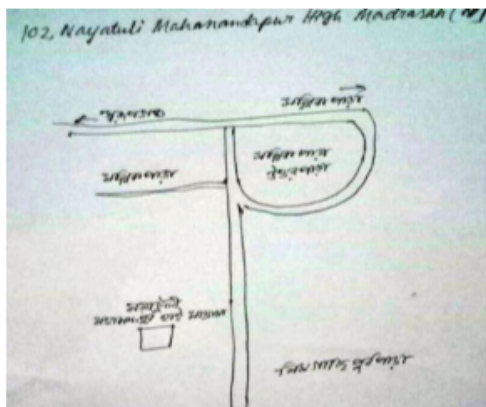

Nazri Naksha