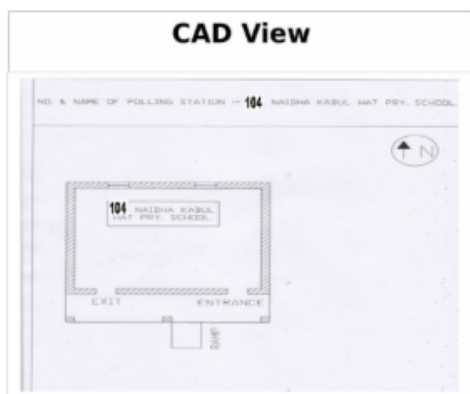

নির্বাচক নিবন্ধন আধিকারিকের স্বাক্ষর

Nazri Naksha

Google Map View

Polling Station Building Front View

Polling Station Front View

Cad View

Key MAP View

বিধানসভা নির্বাচনকেন্দ্রের নং, নাম : 45-চাঁচল
ভাগ নং, নাম : 1-নৈখা কবুলহাট উত্তর পাড়া,