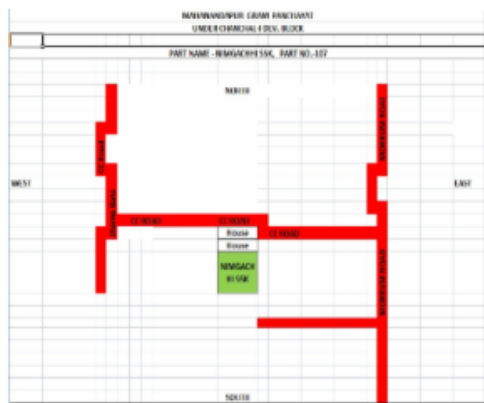

Nazri Naksha