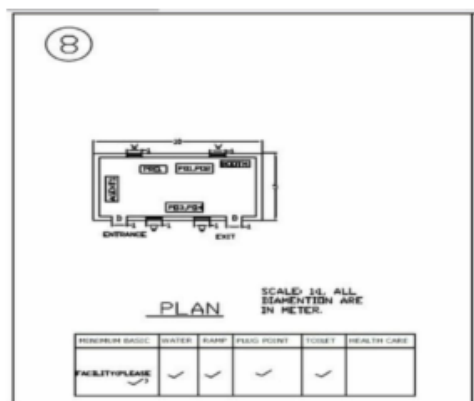

নির্বাচক নিবন্ধন আধিকারিকের স্বাক্ষর

Nazri Naksha

Google Map View

Polling Station Building Front View

Polling Station Front View

Cad View

Key MAP View

|                                                                                                             |                          |                                                                                                        |                                |                                                                                                          |                                |
|-------------------------------------------------------------------------------------------------------------|--------------------------|--------------------------------------------------------------------------------------------------------|--------------------------------|----------------------------------------------------------------------------------------------------------|--------------------------------|
| 1<br>নাম : ওয়াহিদ<br>পিতার নাম: রামজান আলি<br>বাড়ির নং : 100<br>বয়স : 31 লিঙ্গ : পুরুষ                   | IQR1468412<br>ফটো উপলব্ধ | 2<br>নাম : মাসুদ আলি<br>পিতার নাম: মানোয়ারুল হক<br>বাড়ির নং : 112<br>বয়স : 26 লিঙ্গ : পুরুষ         | IQR1463769<br>ফটো উপলব্ধ       | 3<br>নাম : সালেখা খাতুন<br>স্বামীর নাম: আনসার আলি<br>বাড়ির নং : 132<br>বয়স : 30 লিঙ্গ : মহিলা          | IQR1468461<br>ফটো উপলব্ধ       |
| 4<br>নাম : সাইরা খাতুন<br>স্বামীর নাম: মহঃ বেলাল<br>বাড়ির নং : n0132<br>বয়স : 33 লিঙ্গ : মহিলা            | IQR0985028<br>ফটো উপলব্ধ | 5<br>নাম : মহঃ দুলাল<br>পিতার নাম: কালেকটর<br>বাড়ির নং : n0132<br>বয়স : 35 লিঙ্গ : পুরুষ             | IQR0479899<br>ফটো উপলব্ধ       | 6<br>নাম : হালিমা বেগম<br>স্বামীর নাম: আনোয়ারুল হক<br>বাড়ির নং : n0113<br>বয়স : 58 লিঙ্গ : মহিলা      | WB/05/042/285283<br>ফটো উপলব্ধ |
| 7<br>নাম : ইনামুল হক<br>পিতার নাম: আনোয়ারুল হক<br>বাড়ির নং : n0113<br>বয়স : 39 লিঙ্গ : পুরুষ             | DMM2820892<br>ফটো উপলব্ধ | 8<br>নাম : সাজ্জাদ হোসেন<br>পিতার নাম: বাদিরুদ্দিন আহঃ<br>বাড়ির নং : n0109<br>বয়স : 42 লিঙ্গ : পুরুষ | IQR0030528<br>ফটো উপলব্ধ       | 9<br>নাম : সাহাবুদ্দিন আহম্মাদ<br>পিতার নাম: নুরুল ইসলাম<br>বাড়ির নং : n0132<br>বয়স : 41 লিঙ্গ : পুরুষ | DMM2617892<br>ফটো উপলব্ধ       |
| 10<br>নাম : মহঃ সাহেদ<br>পিতার নাম: মহঃ রাব্বানী<br>বাড়ির নং : n0092<br>বয়স : 35 লিঙ্গ : পুরুষ            | IQR0631978<br>ফটো উপলব্ধ | 11<br>নাম : জাহান্দার আলী<br>পিতার নাম: মহঃ নুরুল<br>বাড়ির নং : n0096<br>বয়স : 40 লিঙ্গ : পুরুষ      | IQR0736520<br>ফটো উপলব্ধ       | 12<br>নাম : খালিদ হুসেন<br>পিতার নাম: সাহাজামাল আলি<br>বাড়ির নং : এন0104<br>বয়স : 21 লিঙ্গ : পুরুষ     | IQR1917319<br>ফটো উপলব্ধ       |
| 13<br>নাম : মহঃ সলিমুদ্দিন<br>পিতার নাম: মহঃ মোসলিমুদ্দিন<br>বাড়ির নং : n0097<br>বয়স : 44 লিঙ্গ : পুরুষ   | DMM2617967<br>ফটো উপলব্ধ | 14<br>নাম : নুরে মুজাম্মিসর<br>পিতার নাম: গুলজার আলি<br>বাড়ির নং : এন0104<br>বয়স : 25 লিঙ্গ : পুরুষ  | IQR1575018<br>ফটো উপলব্ধ       | 15<br>নাম : জাহেদুল আলি<br>পিতার নাম: সাত্তার<br>বাড়ির নং : n0128<br>বয়স : 38 লিঙ্গ : পুরুষ            | IQR0029892<br>ফটো উপলব্ধ       |
| 16<br>নাম : মেতিউর রহমান<br>পিতার নাম: মহঃ রফিদ<br>বাড়ির নং : n0082<br>বয়স : 41 লিঙ্গ : পুরুষ             | IQR0030593<br>ফটো উপলব্ধ | 17<br>নাম : আবদুল খালেক<br>পিতার নাম: আজিদ হোসেন<br>বাড়ির নং : n0130<br>বয়স : 57 লিঙ্গ : পুরুষ       | WB/05/042/285260<br>ফটো উপলব্ধ | 18<br>নাম : মঞ্জুর রহমান<br>পিতার নাম: রফিদ<br>বাড়ির নং : n0082<br>বয়স : 39 লিঙ্গ : পুরুষ              | IQR0479790<br>ফটো উপলব্ধ       |
| 19<br>নাম : মহঃ হাকিম<br>পিতার নাম: কিসমত আলি<br>বাড়ির নং : n0083<br>বয়স : 58 লিঙ্গ : পুরুষ               | DMM1776947<br>ফটো উপলব্ধ | 20<br>নাম : আরিকা বেগম<br>স্বামীর নাম: তাজুল ইসলাম<br>বাড়ির নং : n0131<br>বয়স : 58 লিঙ্গ : মহিলা     | WB/05/042/285286<br>ফটো উপলব্ধ | 21<br>নাম : মংলা সেখ<br>পিতার নাম: মহঃ হাকিম<br>বাড়ির নং : n0083<br>বয়স : 31 লিঙ্গ : পুরুষ             | IQR0984799<br>ফটো উপলব্ধ       |
| 22<br>নাম : নারগেস<br>স্বামীর নাম: বারেক<br>বাড়ির নং : n0131<br>বয়স : 51 লিঙ্গ : মহিলা                    | IQR1872241<br>ফটো উপলব্ধ | 23<br>নাম : আনিসুল হক<br>পিতার নাম: জুলমত আলি<br>বাড়ির নং : n0131<br>বয়স : 45 লিঙ্গ : পুরুষ          | IQR0631986<br>ফটো উপলব্ধ       | 24<br>নাম : সাত্তার<br>পিতার নাম: আজিদ হোসেন<br>বাড়ির নং : n0128<br>বয়স : 61 লিঙ্গ : পুরুষ             | WB/05/042/285324<br>ফটো উপলব্ধ |
| 25<br>নাম : সাইদুল ইসলাম<br>পিতার নাম: সাত্তার<br>বাড়ির নং : n0128<br>বয়স : 35 লিঙ্গ : পুরুষ              | IQR0836940<br>ফটো উপলব্ধ | 26<br>নাম : মঞ্জুর আলম<br>পিতার নাম: আব্দুল খালেক<br>বাড়ির নং : n0130<br>বয়স : 35 লিঙ্গ : পুরুষ      | IQR0479592<br>ফটো উপলব্ধ       | 27<br>নাম : জোৎস্না বিবি<br>স্বামীর নাম: লতিফুর রহমান<br>বাড়ির নং : n0083<br>বয়স : 37 লিঙ্গ : মহিলা    | IQR0736389<br>ফটো উপলব্ধ       |
| 28<br>নাম : মনসুরা খাতুন<br>স্বামীর নাম: মফিজুদ্দিন আহম্মাদ<br>বাড়ির নং : n0083<br>বয়স : 34 লিঙ্গ : মহিলা | IQR0836882<br>ফটো উপলব্ধ | 29<br>নাম : আজিজুল হক<br>পিতার নাম: কিসমত আলি<br>বাড়ির নং : n0084<br>বয়স : 61 লিঙ্গ : পুরুষ          | DMM1772276<br>ফটো উপলব্ধ       | 30<br>নাম : মহঃ হানিফুল<br>পিতার নাম: আজিজুল হক<br>বাড়ির নং : n0084<br>বয়স : 34 লিঙ্গ : পুরুষ          | IQR0736512<br>ফটো উপলব্ধ       |