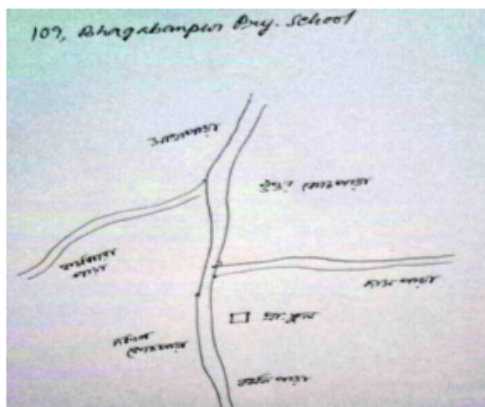

Nazri Naksha