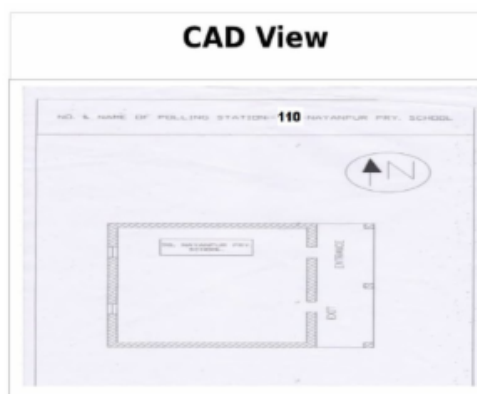

নির্বাচক নিবন্ধন আধিকারিকের স্বাক্ষর

Nazri Naksha

Google Map View

Polling Station Building Front View

Polling Station Front View

Cad View

Key MAP View

1 নাম : সাহানাজ বিবি স্বামীর নাম: বাবুল হোসেন বাড়ির নং : n0005 বয়স : 36 লিঙ্গ : মহিলা	GRR3091840 ফটো উপলব্ধ	2 নাম : মোসলেমা বিবি স্বামীর নাম: মমতাজ বাড়ির নং : n0026 বয়স : 50 লিঙ্গ : মহিলা	GRR0093039 ফটো উপলব্ধ	3 নাম : মোহঃ মনজুর আলিম পিতার নাম: মোঃ এহসানুল হক বাড়ির নং : n0002 বয়স : 39 লিঙ্গ : পুরুষ	GRR2572071 ফটো উপলব্ধ
4 নাম : গুলসেনা পারভীন স্বামীর নাম: সুইমুল আলি বাড়ির নং : নং 105 বয়স : 25 লিঙ্গ : মহিলা	IQR1542323 ফটো উপলব্ধ	5 নাম : মজিহুদ্দিন পিতার নাম: কলিমুদ্দিন বাড়ির নং : n0021 বয়স : 46 লিঙ্গ : পুরুষ	GRR2919058 ফটো উপলব্ধ	6 নাম : জাহানারা বিবি স্বামীর নাম: দুঃখা বাড়ির নং : n0032 বয়স : 60 লিঙ্গ : মহিলা	GRR2835759 ফটো উপলব্ধ
7 নাম : সৌরভ মণ্ডল পিতার নাম: চঞ্চল মণ্ডল বাড়ির নং : 60 বয়স : 28 লিঙ্গ : পুরুষ	IQR1564806 ফটো উপলব্ধ	8 নাম : মহাঃ শরীফ আলী পিতার নাম: গফরুদ্দিন বাড়ির নং : n0012 বয়স : 60 লিঙ্গ : পুরুষ	GRR0092528 ফটো উপলব্ধ	9 নাম : মজিবর রহমান পিতার নাম: মশিরুদ্দিন বাড়ির নং : n0025 বয়স : 50 লিঙ্গ : পুরুষ	GRR1941533 ফটো উপলব্ধ
10 নাম : মৌসুমী খাতুন স্বামীর নাম: লুৎফর রহমান বাড়ির নং : 0012 বয়স : 25 লিঙ্গ : মহিলা	IQR1795442 ফটো উপলব্ধ	11 নাম : মতিউর রহমান পিতার নাম: ফুল মহাম্মদ বাড়ির নং : n0010 বয়স : 45 লিঙ্গ : পুরুষ	IQR0428573 ফটো উপলব্ধ	12 নাম : সাজিরুল পিতার নাম: হামিদুল বাড়ির নং : 91 বয়স : 24 লিঙ্গ : পুরুষ	IQR1557826 ফটো উপলব্ধ
13 নাম : হাফিজুদ্দিন পিতার নাম: তাহেরুদ্দিন বাড়ির নং : n0009 বয়স : 88 লিঙ্গ : পুরুষ	GRR0093328 ফটো উপলব্ধ	14 নাম : কল্যাণী প্রামানিক স্বামীর নাম: নিরঞ্জন প্রামানিক বাড়ির নং : NO052 বয়স : 40 লিঙ্গ : মহিলা	IQR1715903 ফটো উপলব্ধ	15 নাম : মঞ্জুর আলি পিতার নাম: অসরাফুল আলি বাড়ির নং : 0033 বয়স : 24 লিঙ্গ : পুরুষ	IQR1800341 ফটো উপলব্ধ
16 নাম : সাইনুর খাতুন স্বামীর নাম: আতাউর রহমান বাড়ির নং : n0023 বয়স : 28 লিঙ্গ : মহিলা	IQR1248426 ফটো উপলব্ধ	17 নাম : মনজুরা বিবি স্বামীর নাম: আমির বাড়ির নং : n0020 বয়স : 36 লিঙ্গ : মহিলা	IQR0901017 ফটো উপলব্ধ	18 নাম : দুঃখা পিতার নাম: খোকা বাড়ির নং : n0032 বয়স : 67 লিঙ্গ : পুরুষ	IQR0276402 ফটো উপলব্ধ
19 নাম : মাসুদা খাতুন স্বামীর নাম: মিরাজ আলী বাড়ির নং : 91 বয়স : 30 লিঙ্গ : মহিলা	IQR1557859 ফটো উপলব্ধ	20 নাম : মালা কুমারী স্বামীর নাম: বিনয় কুমার মন্ডল বাড়ির নং : নং 121 বয়স : 26 লিঙ্গ : মহিলা	IQR1908995 ফটো উপলব্ধ	21 নাম : শুকর মহম্মদ পিতার নাম: টুকা সেখ বাড়ির নং : n0026 বয়স : 60 লিঙ্গ : পুরুষ	GRR0093047 ফটো উপলব্ধ
22 নাম : মার্জনা বিবি স্বামীর নাম: সাবিরুল হক বাড়ির নং : n0009 বয়স : 47 লিঙ্গ : মহিলা	GRR2835775 ফটো উপলব্ধ	23 নাম : মনওয়ারুল হক পিতার নাম: মমতাজ বাড়ির নং : n0026 বয়স : 35 লিঙ্গ : পুরুষ	IQR0901009 ফটো উপলব্ধ	24 নাম : কুদ্দুস পিতার নাম: ইয়াকুব বাড়ির নং : n0030 বয়স : 57 লিঙ্গ : পুরুষ	IQR1603398 ফটো উপলব্ধ
25 নাম : মোহাঃ আমিরুল হক পিতার নাম: ফুলমহাম্মদ বাড়ির নং : n0017 বয়স : 51 লিঙ্গ : পুরুষ	GRR0093369 ফটো উপলব্ধ	26 নাম : সানিফ আলী পিতার নাম: ইব্রাহিম আলী বাড়ির নং : n0013 বয়স : 35 লিঙ্গ : পুরুষ	IQR0677104 ফটো উপলব্ধ	27 নাম : হাসিমুদ্দিন পিতার নাম: চেতু সেখ বাড়ির নং : n0025 বয়স : 40 লিঙ্গ : পুরুষ	IQR1157213 ফটো উপলব্ধ
28 নাম : মমতাজ পিতার নাম: টুকা সেখ বাড়ির নং : n0026 বয়স : 55 লিঙ্গ : পুরুষ	GRR0093021 ফটো উপলব্ধ	29 নাম : সাহানাজ পারভীন স্বামীর নাম: মারুফ হোসেন বাড়ির নং : n0031 বয়স : 35 লিঙ্গ : মহিলা	IQR0535260 ফটো উপলব্ধ	30 নাম : গফুর আলি পিতার নাম: সমো বাড়ির নং : n0031 বয়স : 70 লিঙ্গ : পুরুষ	GRR0092445 ফটো উপলব্ধ