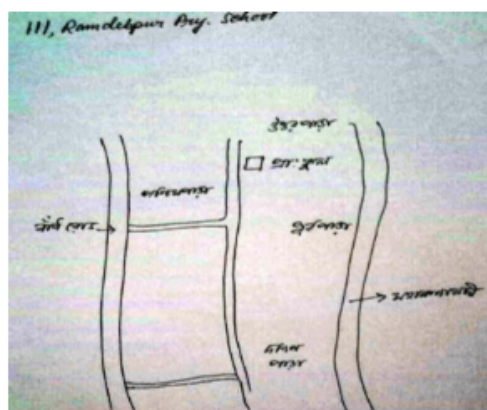

Nazri Naksha