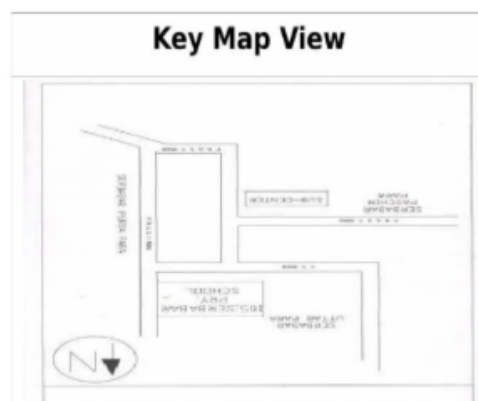

নির্বাচক নিবন্ধন আধিকারিকের স্বাক্ষর

Nazri Naksha

Google Map View

Polling Station Building Front View

Polling Station Front View

Cad View

Key MAP View

1 নাম : সাহিল আকতার পিতার নাম: সিদ্দিক আলি বাড়ির নং : 110 বয়স : 22 লিঙ্গ : পুরুষ	IQR1876127 ফটো উপলব্ধ	2 নাম : লতিফুর রহমান পিতার নাম: ফুল মহম্মদ বাড়ির নং : n0039 বয়স : 58 লিঙ্গ : পুরুষ	GRR0090076 ফটো উপলব্ধ	3 নাম : জামালুদ্দিন পিতার নাম: হাফিজুদ্দিন বাড়ির নং : n0037 বয়স : 69 লিঙ্গ : পুরুষ	GRR2571362 ফটো উপলব্ধ
4 নাম : রফিকুল আলি পিতার নাম: ইলিয়াস বাড়ির নং : n0104 বয়স : 38 লিঙ্গ : পুরুষ	GRR2835486 ফটো উপলব্ধ	5 নাম : রেজিয়া বিবি স্বামীর নাম: নুর আলম বাড়ির নং : n0040 বয়স : 46 লিঙ্গ : মহিলা	GRR3031010 ফটো উপলব্ধ	6 নাম : রীনা খাতুন স্বামীর নাম: মোহাঃ মোস্তাক আহমেদ বাড়ির নং : n0033 বয়স : 60 লিঙ্গ : মহিলা	GRR0090241 ফটো উপলব্ধ
7 নাম : নুরনেহার স্বামীর নাম: আব্দুর রশিদ বাড়ির নং : n0009 বয়স : 65 লিঙ্গ : মহিলা	GRR0088476 ফটো উপলব্ধ	8 নাম : ফারমুদা বিবি স্বামীর নাম: রেজাউল করিম বাড়ির নং : n0085 বয়স : 47 লিঙ্গ : মহিলা	GRR2571081 ফটো উপলব্ধ	9 নাম : আনওয়ারুল হোসেন পিতার নাম: সিরাজুদ্দিন বাড়ির নং : n0059 বয়স : 49 লিঙ্গ : পুরুষ	GRR2571115 ফটো উপলব্ধ
10 নাম : আকবার আলী পিতার নাম: আনওয়ারুল হক বাড়ির নং : 00 বয়স : 27 লিঙ্গ : পুরুষ	IQR1821883 ফটো উপলব্ধ	11 নাম : ফাতেমা পারভীন স্বামীর নাম: আকবর আলি বাড়ির নং : এন00 বয়স : 23 লিঙ্গ : মহিলা	IQR1985670 ফটো উপলব্ধ	12 নাম : আকলিমা বিবি স্বামীর নাম: মকলেশ আলি বাড়ির নং : n0066 বয়স : 58 লিঙ্গ : মহিলা	GRR0088534 ফটো উপলব্ধ
13 নাম : সান্তার হোসেন পিতার নাম: সামসুদ্দিন বাড়ির নং : n0019 বয়স : 43 লিঙ্গ : পুরুষ	GRR2835502 ফটো উপলব্ধ	14 নাম : আমিরুদ্দিন পিতার নাম: শুকরু মোহাম্মদ বাড়ির নং : n0080 বয়স : 66 লিঙ্গ : পুরুষ	GRR1941079 ফটো উপলব্ধ	15 নাম : রফিকুল আলম পিতার নাম: আসাদ আলী বাড়ির নং : n0182 বয়স : 27 লিঙ্গ : পুরুষ	IQR1351683 ফটো উপলব্ধ
16 নাম : মোঃ সানাউল্লাহ পিতার নাম: মমতাজ আলি বাড়ির নং : n0012 বয়স : 53 লিঙ্গ : পুরুষ	GRR0089771 ফটো উপলব্ধ	17 নাম : রসেনা খাতুন স্বামীর নাম: রফিকুল আলম বাড়ির নং : n0176 বয়স : 26 লিঙ্গ : মহিলা	IQR1351741 ফটো উপলব্ধ	18 নাম : রবিজান বিবি স্বামীর নাম: মোসারফ হোসেন বাড়ির নং : n0026 বয়স : 57 লিঙ্গ : মহিলা	GRR0090290 ফটো উপলব্ধ
19 নাম : মহাঃ আফজল হোসেন পিতার নাম: জয়নাল আবেদীন বাড়ির নং : n0087 বয়স : 43 লিঙ্গ : পুরুষ	GRR2571339 ফটো উপলব্ধ	20 নাম : আবেদ আলি পিতার নাম: পসিরুদ্দিন বাড়ির নং : n0104 বয়স : 58 লিঙ্গ : পুরুষ	GRR0089235 ফটো উপলব্ধ	21 নাম : সাজিদা বিবি স্বামীর নাম: সামসুদ্দিন বাড়ির নং : n0019 বয়স : 68 লিঙ্গ : মহিলা	GRR0089268 ফটো উপলব্ধ
22 নাম : শাহানারা খাতুন স্বামীর নাম: সাদ্দাম হোসেন বাড়ির নং : 00 বয়স : 26 লিঙ্গ : মহিলা	IQR1816008 ফটো উপলব্ধ	23 নাম : সাজিদা বিবি স্বামীর নাম: হজরত বাড়ির নং : n0002 বয়স : 50 লিঙ্গ : মহিলা	GRR0088740 ফটো উপলব্ধ	24 নাম : সালেহা খাতুন পিতার নাম: আব্দুর মালেক বাড়ির নং : 00 বয়স : 26 লিঙ্গ : মহিলা	IQR1822022 ফটো উপলব্ধ
25 নাম : সান্তার আলী পিতার নাম: সেখ সৈফুদ্দিন আহমেদ বাড়ির নং : n0055 বয়স : 63 লিঙ্গ : পুরুষ	GRR0089045 ফটো উপলব্ধ	26 নাম : আকতারী খাতুন স্বামীর নাম: রিপন সরকার বাড়ির নং : 00 বয়স : 27 লিঙ্গ : মহিলা	IQR1821933 ফটো উপলব্ধ	27 নাম : মনোয়ারা বিবি স্বামীর নাম: হায়াক তুয়া বাড়ির নং : n0014 বয়স : 40 লিঙ্গ : মহিলা	GRR2835551 ফটো উপলব্ধ
28 নাম : মর্জিনা খাতুন স্বামীর নাম: আনসুর রহমান বাড়ির নং : 160 বয়স : 27 লিঙ্গ : মহিলা	IQR1536424 ফটো উপলব্ধ	29 নাম : মইজুদ্দিন পিতার নাম: মতাহার বাড়ির নং : n0012 বয়স : 38 লিঙ্গ : পুরুষ	IQR0536219 ফটো উপলব্ধ	30 নাম : লুৎফা বিবি স্বামীর নাম: হামদুল আলী বাড়ির নং : n0100 বয়স : 35 লিঙ্গ : মহিলা	IQR0277582 ফটো উপলব্ধ