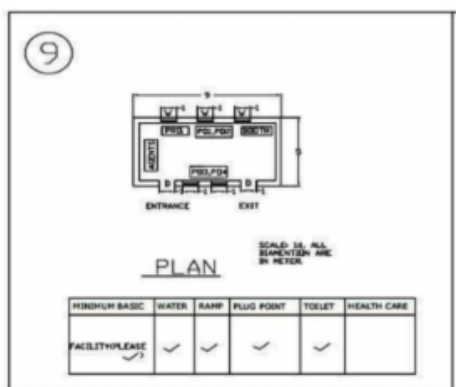

নির্বাচক নিবন্ধন আধিকারিকের স্বাক্ষর

Nazri Naksha

Google Map View

Polling Station Building Front View

Polling Station Front View

Cad View

Key MAP View

| | | | | | |
|---|--------------------------|--|--------------------------|--|--------------------------|
| 1 নাম : মোজাম্মেল হক পিতার নাম: আব্দুল কুদ্দুস বাড়ির নং : N0171 বয়স : 38 লিঙ্গ : পুরুষ | IQR0419978 ফটো উপলব্ধ | 2 নাম : দিলআরা বেগম স্বামীর নাম: মহঃ হাসান আনসারী বাড়ির নং : n0017 বয়স : 57 লিঙ্গ : মহিলা | DMM2618916 ফটো উপলব্ধ | 3 নাম : নুরি খাতুন স্বামীর নাম: মাসেদুল ইসলাম বাড়ির নং : এন0092 বয়স : 27 লিঙ্গ : মহিলা | IQR1387273 ফটো উপলব্ধ |
| 4 নাম : কানাই রায় পিতার নাম: সুরিস রায় বাড়ির নং : n0229 বয়স : 56 লিঙ্গ : পুরুষ | DMM2249720 ফটো উপলব্ধ | 5 নাম : রুকসার বেগম স্বামীর নাম: সলিম মালেক বাড়ির নং : এন0014 বয়স : 31 লিঙ্গ : মহিলা | IQR1818574 ফটো উপলব্ধ | 6 নাম : সাজাহান সিরাজ পিতার নাম: আনওয়ারুল ইসলাম বাড়ির নং : n0014 বয়স : 36 লিঙ্গ : পুরুষ | IQR0736868 ফটো উপলব্ধ |
| 7 নাম : বেলী খাতুন স্বামীর নাম: মনসুর আলম বাড়ির নং : n0016 বয়স : 58 লিঙ্গ : মহিলা | DMM2249001 ফটো উপলব্ধ | 8 নাম : আশেরী খাতুন স্বামীর নাম: সাহানুর আলম বাড়ির নং : এন0005 বয়স : 27 লিঙ্গ : মহিলা | IQR1866532 ফটো উপলব্ধ | 9 নাম : সুখি বেগম স্বামীর নাম: সাহেব বাড়ির নং : n0012 বয়স : 42 লিঙ্গ : মহিলা | IQR0480384 ফটো উপলব্ধ |
| 10 নাম : আসরাফ পিতার নাম: গফুর বাড়ির নং : n0029 বয়স : 63 লিঙ্গ : পুরুষ | DMM1700947 ফটো উপলব্ধ | 11 নাম : মহঃ রহীম বাদশা পিতার নাম: হারুণ রসিদ বাড়ির নং : n0009 বয়স : 41 লিঙ্গ : পুরুষ | IQR0632521 ফটো উপলব্ধ | 12 নাম : সাইদুল ইসলাম পিতার নাম: সাহেব বাড়ির নং : এন0012 বয়স : 22 লিঙ্গ : পুরুষ | IQR1831700 ফটো উপলব্ধ |
| 13 নাম : হুমায়ন কবির পিতার নাম: সালেকুল বাড়ির নং : n0236 বয়স : 47 লিঙ্গ : পুরুষ | DMM1701598 ফটো উপলব্ধ | 14 নাম : গুলবাহার স্বামীর নাম: সামসুদ্দিন বাড়ির নং : n0006 বয়স : 76 লিঙ্গ : মহিলা | DMM1776608 ফটো উপলব্ধ | 15 নাম : শিবনাথ রায় পিতার নাম: গনেশ রায় বাড়ির নং : n0151 বয়স : 27 লিঙ্গ : পুরুষ | IQR1456342 ফটো উপলব্ধ |
| 16 নাম : ইসমেতাজ খাতুন স্বামীর নাম: ইমাম হুদা বাড়ির নং : n0020 বয়স : 38 লিঙ্গ : মহিলা | IQR0481101 ফটো উপলব্ধ | 17 নাম : আব্দুল সামাদ পিতার নাম: সামসুদ্দিন আহাম্মাদ বাড়ির নং : n0006 বয়স : 36 লিঙ্গ : পুরুষ | IQR0467662 ফটো উপলব্ধ | 18 নাম : সেখ সানাউল্লাহ হক পিতার নাম: সাজ্জাদ আলি বাড়ির নং : n0013 বয়স : 35 লিঙ্গ : পুরুষ | IQR0985689 ফটো উপলব্ধ |
| 19 নাম : সাইদন স্বামীর নাম: হারুন রসিদ বাড়ির নং : n0009 বয়স : 66 লিঙ্গ : মহিলা | DMM1701523 ফটো উপলব্ধ | 20 নাম : জমিলা স্বামীর নাম: আব্দুর ওয়াহেদ বাড়ির নং : n0021 বয়স : 76 লিঙ্গ : মহিলা | DMM1775667 ফটো উপলব্ধ | 21 নাম : রাজ মিনা খাতুন স্বামীর নাম: মহ মিজানুর রহমান বাড়ির নং : উত্তর রামপুর বয়স : 21 লিঙ্গ : মহিলা | IQR1921667 ফটো উপলব্ধ |
| 22 নাম : মহঃ হাসান আনসারি পিতার নাম: ফজলুল হক বাড়ির নং : n0017 বয়স : 68 লিঙ্গ : পুরুষ | DMM1700186 ফটো উপলব্ধ | 23 নাম : রৌশনা খাতুন স্বামীর নাম: সানজারুল আলম বাড়ির নং : N0173 বয়স : 32 লিঙ্গ : মহিলা | IQR0986109 ফটো উপলব্ধ | 24 নাম : জৈনব খাতুন স্বামীর নাম: মহঃ রহিম বাদশা বাড়ির নং : n0009 বয়স : 31 লিঙ্গ : মহিলা | IQR0986091 ফটো উপলব্ধ |
| 25 নাম : মোহাম্মদ মুস্তাক পিতার নাম: মহঃ সুলতান বাড়ির নং : n0238 বয়স : 56 লিঙ্গ : পুরুষ | DMM2249217 ফটো উপলব্ধ | 26 নাম : আরজাউল পিতার নাম: হায়দার আলি বাড়ির নং : এন0024 বয়স : 23 লিঙ্গ : পুরুষ | IQR1932607 ফটো উপলব্ধ | 27 নাম : মোসতফি খাতুন পিতার নাম: তারেক আনুয়ার বাড়ির নং : এন0024 বয়স : 24 লিঙ্গ : মহিলা | IQR1932615 ফটো উপলব্ধ |
| 28 নাম : সাজ্জাদ আলম পিতার নাম: চাঁদ মহম্মাদ বাড়ির নং : n0013 বয়স : 59 লিঙ্গ : পুরুষ | DMM1850718 ফটো উপলব্ধ | 29 নাম : সারবানু স্বামীর নাম: সাজ্জাদ বাড়ির নং : n0013 বয়স : 56 লিঙ্গ : মহিলা | DMM1850726 ফটো উপলব্ধ | 30 নাম : সাগেরুল ইসলাম পিতার নাম: আব্দুল কুদ্দুস বাড়ির নং : n0005 বয়স : 32 লিঙ্গ : পুরুষ | IQR0837534 ফটো উপলব্ধ |