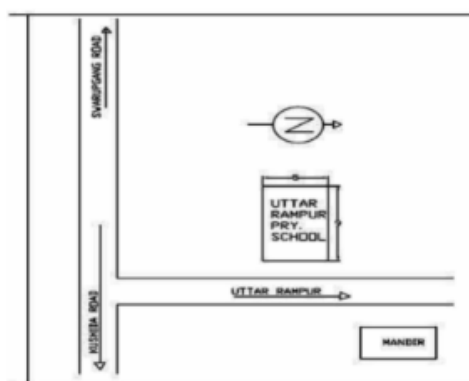

Key MAP View