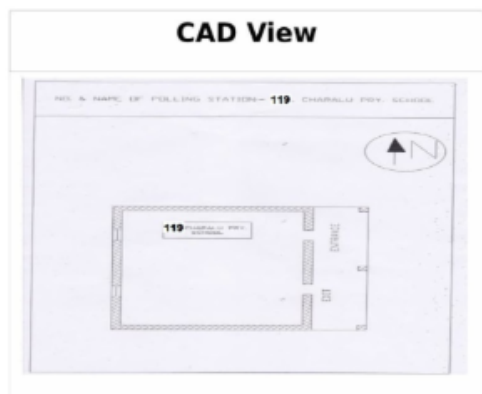

নির্বাচক নিবন্ধন আধিকারিকের স্বাক্ষর

Nazri Naksha

Google Map View

Polling Station Building Front View

Polling Station Front View

Cad View

Key MAP View

1 নাম : নুরেমা বিবি স্বামীর নাম: সফিরুদ্দিন বাড়ির নং : n0051 বয়স : 62 লিঙ্গ : মহিলা	GRR0124768 ফটো উপলব্ধ	2 নাম : নুর আলম পিতার নাম: ইদুয়া বাড়ির নং : নং045 বয়স : 23 লিঙ্গ : পুরুষ	IQR1913169 ফটো উপলব্ধ	3 নাম : মঞ্জুর আলি পিতার নাম: সৈফুল বাড়ির নং : নং115 বয়স : 24 লিঙ্গ : পুরুষ	IQR1912914 ফটো উপলব্ধ
4 নাম : মাজেদ আলী পিতার নাম: বাবুল বাড়ির নং : নং04 বয়স : 22 লিঙ্গ : পুরুষ	IQR1912955 ফটো উপলব্ধ	5 নাম : মিল্লা খাতুন স্বামীর নাম: হজরত আলি বাড়ির নং : নং0022 বয়স : 25 লিঙ্গ : মহিলা	IQR1802040 ফটো উপলব্ধ	6 নাম : সামিউল আজা পিতার নাম: আবদুল জব্বার বাড়ির নং : এন0038 বয়স : 22 লিঙ্গ : পুরুষ	IQR1871896 ফটো উপলব্ধ
7 নাম : নিলিমা পারভীন স্বামীর নাম: মোক্তার হোসেন বাড়ির নং : n0390 বয়স : 30 লিঙ্গ : মহিলা	IQR1058239 ফটো উপলব্ধ	8 নাম : এরাবী হুসেন পিতার নাম: জহিরুদ্দিন বাড়ির নং : নং0223 বয়স : 26 লিঙ্গ : পুরুষ	IQR1912393 ফটো উপলব্ধ	9 নাম : বেগম বেওয়া স্বামীর নাম: জহির আলী বাড়ির নং : n0049 বয়স : 58 লিঙ্গ : মহিলা	GRR0124339 ফটো উপলব্ধ
10 নাম : মোসাদ্দেক আলী পিতার নাম: আলাউদ্দিন বাড়ির নং : নং0025 বয়স : 21 লিঙ্গ : পুরুষ	IQR1912567 ফটো উপলব্ধ	11 নাম : নুর আলম পিতার নাম: খাদেমুল বাড়ির নং : নং0015 বয়স : 24 লিঙ্গ : পুরুষ	IQR1803014 ফটো উপলব্ধ	12 নাম : রুগি বিবি স্বামীর নাম: মমতাজ আলী বাড়ির নং : n0019 বয়স : 44 লিঙ্গ : মহিলা	GRR2281343 ফটো উপলব্ধ
13 নাম : আক্তার আলম পিতার নাম: আবুল হোসেন বাড়ির নং : n0280 বয়স : 26 লিঙ্গ : পুরুষ	IQR1353762 ফটো উপলব্ধ	14 নাম : সাজেদা বিবি স্বামীর নাম: আব্দুল লতিফ বাড়ির নং : n0040 বয়স : 62 লিঙ্গ : মহিলা	GRR0123810 ফটো উপলব্ধ	15 নাম : মাহাবুবা খাতুন স্বামীর নাম: আবদুল কুদ্দুস বাড়ির নং : n0044 বয়স : 42 লিঙ্গ : মহিলা	GRR3033149 ফটো উপলব্ধ
16 নাম : মোসাম্মৎ রিজিয়া খাতুন স্বামীর নাম: মহাঃ সোহরাব আলি বাড়ির নং : n0038 বয়স : 53 লিঙ্গ : মহিলা	GRR1942051 ফটো উপলব্ধ	17 নাম : নুর আলম পিতার নাম: দাসিরুদ্দিন বাড়ির নং : n0041 বয়স : 30 লিঙ্গ : পুরুষ	IQR0538546 ফটো উপলব্ধ	18 নাম : মঞ্জুরা বিবি স্বামীর নাম: সৈফুল বাড়ির নং : n0006 বয়স : 55 লিঙ্গ : মহিলা	GRR2281210 ফটো উপলব্ধ
19 নাম : জেলি বিবি স্বামীর নাম: রবিউল ইসলাম বাড়ির নং : n0038 বয়স : 44 লিঙ্গ : মহিলা	GRR2580918 ফটো উপলব্ধ	20 নাম : নাওয়াজ শরিফ পিতার নাম: গোলাম রক্বান বাড়ির নং : নং003 বয়স : 24 লিঙ্গ : পুরুষ	IQR1781319 ফটো উপলব্ধ	21 নাম : রুবিয়া পারভীন স্বামীর নাম: সামেরুল হোসেন বাড়ির নং : নং 121 বয়স : 31 লিঙ্গ : মহিলা	IQR1050228 ফটো উপলব্ধ
22 নাম : সইদুল আলি পিতার নাম: হাজি মফিলুদদীন বাড়ির নং : n0030 বয়স : 71 লিঙ্গ : পুরুষ	GRR0124776 ফটো উপলব্ধ	23 নাম : রাজিকা বিবি স্বামীর নাম: ফেরদোষ বাড়ির নং : n0001 বয়স : 54 লিঙ্গ : মহিলা	GRR0123729 ফটো উপলব্ধ	24 নাম : আনওয়ারুল ল পিতার নাম: নৌশাদ বাড়ির নং : n0001 বয়স : 52 লিঙ্গ : পুরুষ	GRR2281079 ফটো উপলব্ধ
25 নাম : আলাতুন বিবি স্বামীর নাম: আক্কেল মহম্মদ বাড়ির নং : n0010 বয়স : 67 লিঙ্গ : মহিলা	GRR1942549 ফটো উপলব্ধ	26 নাম : মহাঃ সোহরাব আলী পিতার নাম: হাজি মোফি. লুদদীন হাজি মোফি. লুদদীন বাড়ির নং : n0038 বয়স : 53 লিঙ্গ : পুরুষ	GRR2580900 ফটো উপলব্ধ	27 নাম : জহরুল হক পিতার নাম: সহিদুর বাড়ির নং : n0052 বয়স : 50 লিঙ্গ : পুরুষ	GRR0124842 ফটো উপলব্ধ
28 নাম : রাহেলা বিবি স্বামীর নাম: আব্দুর রোপ বাড়ির নং : n0003 বয়স : 56 লিঙ্গ : মহিলা	GRR0124206 ফটো উপলব্ধ	29 নাম : মাবুদা খাতুন স্বামীর নাম: মিনসারুল বাড়ির নং : n0285 বয়স : 30 লিঙ্গ : মহিলা	IQR1353812 ফটো উপলব্ধ	30 নাম : মহঃ তারিক আনোয়ার পিতার নাম: দানেশ আলী বাড়ির নং : n0024 বয়স : 40 লিঙ্গ : পুরুষ	GRR2581452 ফটো উপলব্ধ