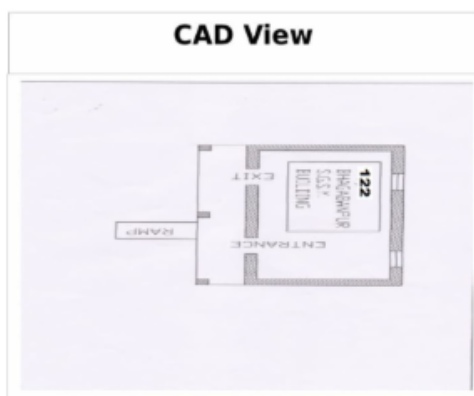

নির্বাচক নিবন্ধন আধিকারিকের স্বাক্ষর

Nazri Naksha

Google Map View

Polling Station Building Front View

Polling Station Front View

Cad View

Key MAP View

1 নাম : কামরুজ্জামান আলী পিতার নাম: হারুণ আলী বাড়ির নং : নং054 বয়স : 23 লিঙ্গ : পুরুষ	IQR1814524 ফটো উপলব্ধ	2 নাম : সাজেনুর বিবি স্বামীর নাম: জিয়াউল হক বাড়ির নং : n0060 বয়স : 45 লিঙ্গ : মহিলা	GRR2581643 ফটো উপলব্ধ	3 নাম : জেনি পারভীন স্বামীর নাম: আসানুল হক বাড়ির নং : N0020 বয়স : 27 লিঙ্গ : মহিলা	IQR1684745 ফটো উপলব্ধ
4 নাম : মঞ্জুরা বিবি স্বামীর নাম: শুকুর বাড়ির নং : n0020 বয়স : 79 লিঙ্গ : মহিলা	GRR2281905 ফটো উপলব্ধ	5 নাম : তরজিনা বিবি স্বামীর নাম: মুসলিমুদদীন বাড়ির নং : n0029 বয়স : 60 লিঙ্গ : মহিলা	GRR0127019 ফটো উপলব্ধ	6 নাম : মোহেব্বতুল হুদা পিতার নাম: মহাম্মদ রেজাউল হক বাড়ির নং : পানবাড়া উপাড়া বয়স : 22 লিঙ্গ : পুরুষ	IQR1877323 ফটো উপলব্ধ
7 নাম : পরি বিবি স্বামীর নাম: সোলেমান বাড়ির নং : n0021 বয়স : 74 লিঙ্গ : মহিলা	GRR0126664 ফটো উপলব্ধ	8 নাম : হাবিবুর রহমান পিতার নাম: ইশারুদদীন বাড়ির নং : n0030 বয়স : 38 লিঙ্গ : পুরুষ	IQR1052141 ফটো উপলব্ধ	9 নাম : ইয়াকুব আলি পিতার নাম: সিরাজুদ্দিন বাড়ির নং : n0050 বয়স : 81 লিঙ্গ : পুরুষ	IQR0281550 ফটো উপলব্ধ
10 নাম : ইয়াসমিন খাতুন পিতার নাম: মোসারফ হোসেন বাড়ির নং : N0020 বয়স : 25 লিঙ্গ : মহিলা	IQR1690882 ফটো উপলব্ধ	11 নাম : জহুর আহমেদ পিতার নাম: মুত তমিজুদ্দিন বাড়ির নং : n0053 বয়স : 72 লিঙ্গ : পুরুষ	GRR0126730 ফটো উপলব্ধ	12 নাম : হারুণ আলি পিতার নাম: নাসিরুদ্দিন বাড়ির নং : n0022 বয়স : 59 লিঙ্গ : পুরুষ	GRR0126607 ফটো উপলব্ধ
13 নাম : বানিজ আলি পিতার নাম: মজিরুদ্দিন বাড়ির নং : n0033 বয়স : 47 লিঙ্গ : পুরুষ	GRR0126946 ফটো উপলব্ধ	14 নাম : মোঃ মেরাজুল হক পিতার নাম: মোঃমোসারফ হোসেন বাড়ির নং : n0038 বয়স : 32 লিঙ্গ : পুরুষ	IQR1052349 ফটো উপলব্ধ	15 নাম : আকতার হোসেন পিতার নাম: মনসুর আলী বাড়ির নং : নং0308 বয়স : 27 লিঙ্গ : পুরুষ	IQR1789080 ফটো উপলব্ধ
16 নাম : রবিনা বিবি স্বামীর নাম: গোলাম রব্বানি বাড়ির নং : n0026 বয়স : 63 লিঙ্গ : মহিলা	GRR0126698 ফটো উপলব্ধ	17 নাম : বুলি বিবি স্বামীর নাম: নুরুল ইসলাম বাড়ির নং : n0009 বয়স : 54 লিঙ্গ : মহিলা	GRR0126714 ফটো উপলব্ধ	18 নাম : আনজারুল পিতার নাম: আখতার আলি বাড়ির নং : নং বয়স : 22 লিঙ্গ : পুরুষ	IQR1901016 ফটো উপলব্ধ
19 নাম : মহঃ মুস্তকিম রেজা পিতার নাম: রফিকুল আলম বাড়ির নং : নং0037 বয়স : 23 লিঙ্গ : পুরুষ	IQR1789668 ফটো উপলব্ধ	20 নাম : গোলাম রব্বানী পিতার নাম: সিরাজুদ্দীন বাড়ির নং : n0051 বয়স : 77 লিঙ্গ : পুরুষ	GRR0127175 ফটো উপলব্ধ	21 নাম : মুসিদা বিবি স্বামীর নাম: মমতাজ আলী বাড়ির নং : N0210 বয়স : 36 লিঙ্গ : মহিলা	IQR0281477 ফটো উপলব্ধ
22 নাম : বৃথওয়া মায়ের নাম: শামসের আলী বাড়ির নং : N0203 বয়স : 43 লিঙ্গ : পুরুষ	IQR0430108 ফটো উপলব্ধ	23 নাম : সামিউল হক পিতার নাম: গোলাম রব্বানি বাড়ির নং : n0041 বয়স : 36 লিঙ্গ : পুরুষ	IQR0906529 ফটো উপলব্ধ	24 নাম : নুনিদা বিবি স্বামীর নাম: রইসুদদীন বাড়ির নং : n0027 বয়স : 50 লিঙ্গ : মহিলা	GRR0126839 ফটো উপলব্ধ
25 নাম : গনি পিতার নাম: উভারদি বাড়ির নং : n0008 বয়স : 85 লিঙ্গ : পুরুষ	GRR0126102 ফটো উপলব্ধ	26 নাম : আকলিমা বিবি স্বামীর নাম: গোলাম মসতুফা বাড়ির নং : n0015 বয়স : 73 লিঙ্গ : মহিলা	GRR0127118 ফটো উপলব্ধ	27 নাম : নূর মোহাম্মদ পিতার নাম: আক্তার বাড়ির নং : নং001 বয়স : 24 লিঙ্গ : পুরুষ	IQR1813724 ফটো উপলব্ধ
28 নাম : সুরাতুন বিবি স্বামীর নাম: জব্বার আলি বাড়ির নং : n0023 বয়স : 56 লিঙ্গ : মহিলা	GRR0126631 ফটো উপলব্ধ	29 নাম : নাজিমা খাতুন পিতার নাম: রিয়াজুদ্দিন বাড়ির নং : নং24 বয়স : 29 লিঙ্গ : মহিলা	INP1377357 ফটো উপলব্ধ	30 নাম : মজিফুর রহমান পিতার নাম: হামেদুর রহমান বাড়ির নং : n0056 বয়স : 30 লিঙ্গ : পুরুষ	IQR1160431 ফটো উপলব্ধ