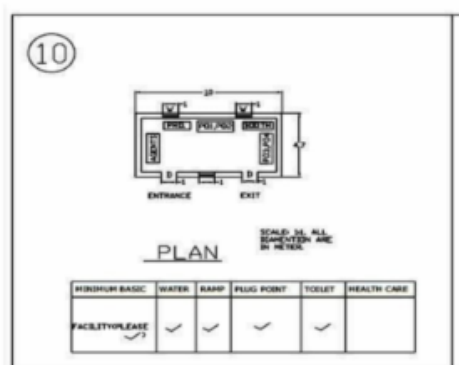

নির্বাচক নিবন্ধন আধিকারিকের স্বাক্ষর

Nazri Naksha

Google Map View

Polling Station Building Front View

Polling Station Front View

Cad View

Key MAP View

1 নাম : শ্রীমন্ত রায় পিতার নাম: ভূজুয়া রায় বাড়ির নং : n0056 বয়স : 70 লিঙ্গ : পুরুষ	IQR1878149 ফটো উপলব্ধ	2 নাম : লতা রায় স্বামীর নাম: তাপস রায় বাড়ির নং : n0230 বয়স : 27 লিঙ্গ : মহিলা	IQR1387299 ফটো উপলব্ধ	3 নাম : মানসী রায় স্বামীর নাম: হনু রায় বাড়ির নং : 167 বয়স : 26 লিঙ্গ : মহিলা	IQR1449974 ফটো উপলব্ধ
4 নাম : গীতা রায় স্বামীর নাম: অষ্টমঙ্গল রায় বাড়ির নং : 152 বয়স : 28 লিঙ্গ : মহিলা	IQR1449966 ফটো উপলব্ধ	5 নাম : সেফালি রায় স্বামীর নাম: জয়ন্ত রায় বাড়ির নং : n0140 বয়স : 29 লিঙ্গ : মহিলা	IQR1451970 ফটো উপলব্ধ	6 নাম : কালো রায় স্বামীর নাম: শ্রীমন্ত রায় বাড়ির নং : n0056 বয়স : 53 লিঙ্গ : মহিলা	IQR1978337 ফটো উপলব্ধ
7 নাম : পবিত্র রায় পিতার নাম: সত্যেন্দ্র নাথ রায় বাড়ির নং : 158 বয়স : 26 লিঙ্গ : পুরুষ	IQR1451855 ফটো উপলব্ধ	8 নাম : ভক্ত রায় পিতার নাম: মানিক রায় বাড়ির নং : N0188 বয়স : 24 লিঙ্গ : পুরুষ	IQR1657907 ফটো উপলব্ধ	9 নাম : অর্চনা সিংহ স্বামীর নাম: হেমন্ত সিংহ বাড়ির নং : n0109 বয়স : 37 লিঙ্গ : মহিলা	DMM3057486 ফটো উপলব্ধ
10 নাম : সমজ রায় পিতার নাম: সুদেব রায় বাড়ির নং : n0183 বয়স : 27 লিঙ্গ : পুরুষ	IQR1449958 ফটো উপলব্ধ	11 নাম : কৃষ্ণ রায় পিতার নাম: সিমন্ত রায় বাড়ির নং : n0056 বয়স : 34 লিঙ্গ : পুরুষ	IQR0838235 ফটো উপলব্ধ	12 নাম : অনিতা রায় স্বামীর নাম: তপন রায় বাড়ির নং : n0164 বয়স : 33 লিঙ্গ : মহিলা	IQR1326198 ফটো উপলব্ধ
13 নাম : তনময় রায় পিতার নাম: নিবাস রায় বাড়ির নং : N000 বয়স : 24 লিঙ্গ : পুরুষ	IQR1662147 ফটো উপলব্ধ	14 নাম : বিশু রায় পিতার নাম: কানাই রায় বাড়ির নং : 167 বয়স : 26 লিঙ্গ : পুরুষ	IQR1451822 ফটো উপলব্ধ	15 নাম : প্রদীপ রায় পিতার নাম: জয়দেব রায় বাড়ির নং : N0183 বয়স : 24 লিঙ্গ : পুরুষ	IQR1662758 ফটো উপলব্ধ
16 নাম : বৃতি সিংহ পিতার নাম: নরেন দাস বাড়ির নং : এন000 বয়স : 27 লিঙ্গ : মহিলা	IQR1393875 ফটো উপলব্ধ	17 নাম : বাসনা রায় স্বামীর নাম: কৃষ্ণ রায় বাড়ির নং : 0056 বয়স : 28 লিঙ্গ : মহিলা	IQR1326271 ফটো উপলব্ধ	18 নাম : পূর্ণিমা রায় স্বামীর নাম: অরুণ রায় বাড়ির নং : এন0164 বয়স : 26 লিঙ্গ : মহিলা	IQR1769132 ফটো উপলব্ধ
19 নাম : তারা রায় স্বামীর নাম: সুবল রায় বাড়ির নং : এন0168 বয়স : 25 লিঙ্গ : মহিলা	IQR1769124 ফটো উপলব্ধ	20 নাম : বিপ্লব রায় পিতার নাম: গোবিন্দ রায় বাড়ির নং : N000 বয়স : 24 লিঙ্গ : পুরুষ	IQR1657865 ফটো উপলব্ধ	21 নাম : অলকা রায় পিতার নাম: উমেশ রায় বাড়ির নং : N000 বয়স : 33 লিঙ্গ : মহিলা	IQR0854869 ফটো উপলব্ধ
22 নাম : আলো সিংহ পিতার নাম: কমলা সিংহ বাড়ির নং : এন0119 বয়স : 29 লিঙ্গ : মহিলা	IQR1340215 ফটো উপলব্ধ	23 নাম : গবিন্দ রায় পিতার নাম: ডালিম রায় বাড়ির নং : N0184 বয়স : 24 লিঙ্গ : পুরুষ	IQR1662774 ফটো উপলব্ধ	24 নাম : উজ্জল রায় পিতার নাম: পল্টু রায় বাড়ির নং : এন0158 বয়স : 23 লিঙ্গ : পুরুষ	IQR1769116 ফটো উপলব্ধ
25 নাম : রংগীতা কুমারী স্বামীর নাম: লালচন রায় বাড়ির নং : এন000 বয়স : 24 লিঙ্গ : মহিলা	IQR1769108 ফটো উপলব্ধ	26 নাম : রামু রায় পিতার নাম: রাজীব রায় বাড়ির নং : N0163 বয়স : 24 লিঙ্গ : পুরুষ	IQR1662808 ফটো উপলব্ধ	27 নাম : দলীপা কুমারী স্বামীর নাম: পূজন কর্মকার বাড়ির নং : n0177 বয়স : 33 লিঙ্গ : মহিলা	IQR1124007 ফটো উপলব্ধ
28 নাম : জবা চক্রবর্তী স্বামীর নাম: তপন চক্রবর্তী বাড়ির নং : n0014 বয়স : 64 লিঙ্গ : মহিলা	WB/05/042/282152 ফটো উপলব্ধ	29 নাম : পার্বতী কুমারী স্বামীর নাম: নারায়ন চন্দ্র দাস বাড়ির নং : N0014 বয়স : 25 লিঙ্গ : মহিলা	IQR1680891 ফটো উপলব্ধ	30 নাম : অঞ্জলী চক্রবর্তী স্বামীর নাম: দেবদাস চক্রবর্তী বাড়ির নং : n0023 বয়স : 56 লিঙ্গ : মহিলা	WB/05/042/282016 ফটো উপলব্ধ