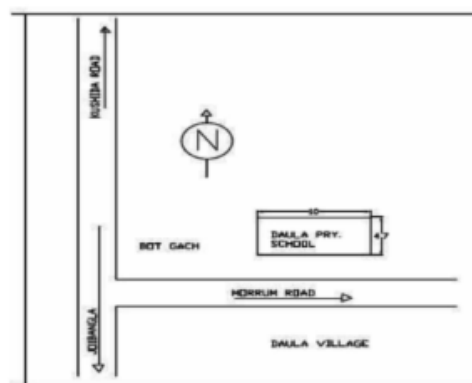

Key MAP View