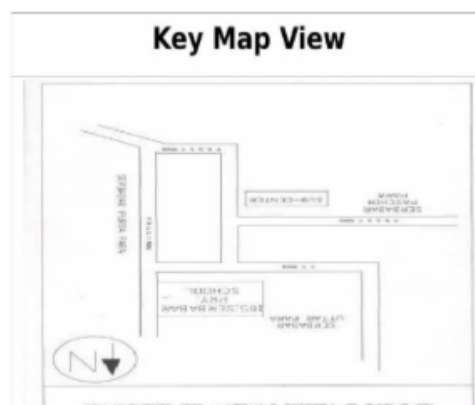

নির্বাচক নিবন্ধন আধিকারিকের স্বাক্ষর

Nazri Naksha

Google Map View

Polling Station Building Front View

Polling Station Front View

Cad View

Key MAP View

1 নাম : লুতফা খাতুন স্বামীর নাম: আব্দুল সাইন বাড়ির নং : n0226 বয়স : 28 লিঙ্গ : মহিলা	IQR1399039 ফটো উপলব্ধ	2 নাম : চুমকি দাস পিতার নাম: স্বপন কুমার দাস বাড়ির নং : n0214 বয়স : 27 লিঙ্গ : মহিলা	IQR1355791 ফটো উপলব্ধ	3 নাম : গোপাল খোকদার পিতার নাম: গোবিন্দ খোকদার বাড়ির নং : নং00 বয়স : 23 লিঙ্গ : পুরুষ	IQR1851138 ফটো উপলব্ধ
4 নাম : পায়েল পিতার নাম: সেকেন্দার বাড়ির নং : নং00 বয়স : 22 লিঙ্গ : পুরুষ	IQR1851237 ফটো উপলব্ধ	5 নাম : গীতা সিংহ স্বামীর নাম: মঙ্গল সিংহ বাড়ির নং : n0213 বয়স : 29 লিঙ্গ : মহিলা	IQR1355783 ফটো উপলব্ধ	6 নাম : অভিজিত পিতার নাম: সঙ্কর দাস বাড়ির নং : নং000 বয়স : 25 লিঙ্গ : পুরুষ	IQR1819911 ফটো উপলব্ধ
7 নাম : সনাতন রয় পিতার নাম: বোইশ রায় বাড়ির নং : নং 0002 বয়স : 24 লিঙ্গ : পুরুষ	IQR1838812 ফটো উপলব্ধ	8 নাম : কাশেরী খাতুন স্বামীর নাম: আবদুল সলাম বাড়ির নং : নং000 বয়স : 23 লিঙ্গ : মহিলা	IQR1823202 ফটো উপলব্ধ	9 নাম : সুজীত প্রমাণিক পিতার নাম: হারি প্রমাণিক বাড়ির নং : নং00 বয়স : 24 লিঙ্গ : পুরুষ	IQR1851278 ফটো উপলব্ধ
10 নাম : উমা সরকার স্বামীর নাম: নানিগোপাল সরকার বাড়ির নং : নং000 বয়স : 23 লিঙ্গ : মহিলা	IQR1819697 ফটো উপলব্ধ	11 নাম : আনন্দ মণ্ডল পিতার নাম: অশোক মণ্ডল বাড়ির নং : নং008 বয়স : 25 লিঙ্গ : পুরুষ	IQR1666064 ফটো উপলব্ধ	12 নাম : মনতুসা খাতুন স্বামীর নাম: লিটল আলি বাড়ির নং : নং 183 বয়স : 30 লিঙ্গ : মহিলা	IQR1820182 ফটো উপলব্ধ
13 নাম : পায়েল দাস স্বামীর নাম: দেবেন্দ্র নাথ দাস বাড়ির নং : নং0109 বয়স : 25 লিঙ্গ : মহিলা	IQR1762988 ফটো উপলব্ধ	14 নাম : মুন্না রায় পিতার নাম: রমেশ রায় বাড়ির নং : নং000 বয়স : 24 লিঙ্গ : পুরুষ	IQR1800606 ফটো উপলব্ধ	15 নাম : মনিরা খাতুন স্বামীর নাম: নাজিমুল হক বাড়ির নং : N0164 বয়স : 27 লিঙ্গ : মহিলা	IQR1672849 ফটো উপলব্ধ
16 নাম : রাহুল সিংহ পিতার নাম: হেমন্ত কুমার সিংহ বাড়ির নং : 0052 বয়স : 26 লিঙ্গ : পুরুষ	IQR1502103 ফটো উপলব্ধ	17 নাম : জুলি খাতুন স্বামীর নাম: রেজাউল আলি বাড়ির নং : নং 295 বয়স : 23 লিঙ্গ : মহিলা	IQR1862812 ফটো উপলব্ধ	18 নাম : জগন্নাথ দাস পিতার নাম: শঙ্কর চন্দ্র দাস বাড়ির নং : 0088 বয়স : 25 লিঙ্গ : পুরুষ	IQR1553171 ফটো উপলব্ধ
19 নাম : রিতু সিং পিতার নাম: রতন সিং বাড়ির নং : নং 062 বয়স : 23 লিঙ্গ : মহিলা	IQR1863174 ফটো উপলব্ধ	20 নাম : কামাল মন্ডল পিতার নাম: ইন্দ্ৰজিত মন্ডল বাড়ির নং : নং ৭০০০ বয়স : 23 লিঙ্গ : পুরুষ	IQR1819341 ফটো উপলব্ধ	21 নাম : অনিতা নুনিয়া স্বামীর নাম: রাজেশ সিংহা বাড়ির নং : নং 052 বয়স : 23 লিঙ্গ : মহিলা	IQR1822220 ফটো উপলব্ধ
22 নাম : রাজু আলি পিতার নাম: দানেশ আলি বাড়ির নং : এন000 বয়স : 25 লিঙ্গ : পুরুষ	IQR1819861 ফটো উপলব্ধ	23 নাম : রাজু দাস পিতার নাম: জগন্নাথ দাস বাড়ির নং : এন000 বয়স : 24 লিঙ্গ : পুরুষ	IQR1819986 ফটো উপলব্ধ	24 নাম : বিপ্লব চন্দ্র দাস পিতার নাম: কানাই দাস বাড়ির নং : নং 110 বয়স : 26 লিঙ্গ : পুরুষ	IQR1820125 ফটো উপলব্ধ
25 নাম : সুমিত্রা রায় স্বামীর নাম: কামালদাস বাড়ির নং : নং000 বয়স : 24 লিঙ্গ : মহিলা	IQR1819762 ফটো উপলব্ধ	26 নাম : রবিউল ইসলাম পিতার নাম: বৃধুয়া বাড়ির নং : নং 173 বয়স : 23 লিঙ্গ : পুরুষ	IQR1861368 ফটো উপলব্ধ	27 নাম : রাবিয়া সুলতানা স্বামীর নাম: রফিকুল হক বাড়ির নং : নং00 বয়স : 27 লিঙ্গ : মহিলা	IQR1851435 ফটো উপলব্ধ
28 নাম : শুচিস্মিতা মন্ডল পিতার নাম: কমল চন্দ্র মন্ডল বাড়ির নং : নং 028 বয়স : 26 লিঙ্গ : মহিলা	IQR1822493 ফটো উপলব্ধ	29 নাম : পূর্ণিমা রায় পিতার নাম: পালনু রয় বাড়ির নং : নং 74 বয়স : 25 লিঙ্গ : মহিলা	IQR1759828 ফটো উপলব্ধ	30 নাম : গোলপী মন্ডল স্বামীর নাম: মনোজ মন্ডল বাড়ির নং : নং 046 বয়স : 28 লিঙ্গ : মহিলা	IQR1861319 ফটো উপলব্ধ