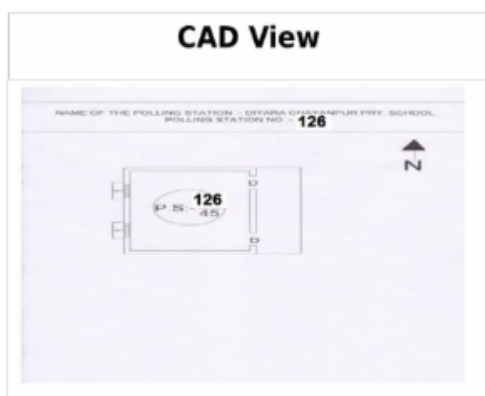

নির্বাচক নিবন্ধন আধিকারিকের স্বাক্ষর

Nazri Naksha

Google Map View

Polling Station Building Front View

Polling Station Front View

Cad View

Key MAP View

1 নাম : লুতফা খাতুন স্বামীর নাম: আব্দুল সাইন বাড়ির নং : n0226 বয়স : 28 লিঙ্গ : মহিলা	IQR1399039 ফটো উপলব্ধ	2 নাম : চুমকি দাস পিতার নাম: স্বপন কুমার দাস বাড়ির নং : n0214 বয়স : 27 লিঙ্গ : মহিলা	IQR1355791 ফটো উপলব্ধ	3 নাম : গোপাল খোকদার পিতার নাম: গোবিন্দ খোকদার বাড়ির নং : নং00 বয়স : 23 লিঙ্গ : পুরুষ	IQR1851138 ফটো উপলব্ধ
4 নাম : পায়েল পিতার নাম: সেকেন্দার বাড়ির নং : নং00 বয়স : 22 লিঙ্গ : পুরুষ	IQR1851237 ফটো উপলব্ধ	5 নাম : গীতা সিংহ স্বামীর নাম: মঙ্গল সিংহ বাড়ির নং : n0213 বয়স : 29 লিঙ্গ : মহিলা	IQR1355783 ফটো উপলব্ধ	6 নাম : অভিজিত পিতার নাম: সঙ্কর দাস বাড়ির নং : নং000 বয়স : 25 লিঙ্গ : পুরুষ	IQR1819911 ফটো উপলব্ধ
7 নাম : সনাতন রয় পিতার নাম: বোইশ রায় বাড়ির নং : নং 0002 বয়স : 24 লিঙ্গ : পুরুষ	IQR1838812 ফটো উপলব্ধ	8 নাম : কাশেরী খাতুন স্বামীর নাম: আবদুল সলাম বাড়ির নং : নং000 বয়স : 23 লিঙ্গ : মহিলা	IQR1823202 ফটো উপলব্ধ	9 নাম : সুজীত প্রমাণিক পিতার নাম: হারি প্রমাণিক বাড়ির নং : নং00 বয়স : 24 লিঙ্গ : পুরুষ	IQR1851278 ফটো উপলব্ধ
10 নাম : উমা সরকার স্বামীর নাম: নানিগোপাল সরকার বাড়ির নং : নং000 বয়স : 23 লিঙ্গ : মহিলা	IQR1819697 ফটো উপলব্ধ	11 নাম : আনন্দ মণ্ডল পিতার নাম: অশোক মণ্ডল বাড়ির নং : নং008 বয়স : 25 লিঙ্গ : পুরুষ	IQR1666064 ফটো উপলব্ধ	12 নাম : মনতুসা খাতুন স্বামীর নাম: লিটল আলি বাড়ির নং : নং 183 বয়স : 30 লিঙ্গ : মহিলা	IQR1820182 ফটো উপলব্ধ
13 নাম : পায়েল দাস স্বামীর নাম: দেবেন্দ্র নাথ দাস বাড়ির নং : নং0109 বয়স : 25 লিঙ্গ : মহিলা	IQR1762988 ফটো উপলব্ধ	14 নাম : মুন্না রায় পিতার নাম: রমেশ রায় বাড়ির নং : নং000 বয়স : 24 লিঙ্গ : পুরুষ	IQR1800606 ফটো উপলব্ধ	15 নাম : মনিরা খাতুন স্বামীর নাম: নাজিমুল হক বাড়ির নং : N0164 বয়স : 27 লিঙ্গ : মহিলা	IQR1672849 ফটো উপলব্ধ
16 নাম : রাহুল সিংহ পিতার নাম: হেমন্ত কুমার সিংহ বাড়ির নং : 0052 বয়স : 26 লিঙ্গ : পুরুষ	IQR1502103 ফটো উপলব্ধ	17 নাম : জুলি খাতুন স্বামীর নাম: রেজাউল আলি বাড়ির নং : নং 295 বয়স : 23 লিঙ্গ : মহিলা	IQR1862812 ফটো উপলব্ধ	18 নাম : জগন্নাথ দাস পিতার নাম: শঙ্কর চন্দ্র দাস বাড়ির নং : 0088 বয়স : 25 লিঙ্গ : পুরুষ	IQR1553171 ফটো উপলব্ধ
19 নাম : রিতু সিং পিতার নাম: রতন সিং বাড়ির নং : নং 062 বয়স : 23 লিঙ্গ : মহিলা	IQR1863174 ফটো উপলব্ধ	20 নাম : কামাল মন্ডল পিতার নাম: ইন্দ্ৰজিত মন্ডল বাড়ির নং : নং ৭০০০ বয়স : 23 লিঙ্গ : পুরুষ	IQR1819341 ফটো উপলব্ধ	21 নাম : অনিতা নুনিয়া স্বামীর নাম: রাজেশ সিংহা বাড়ির নং : নং 052 বয়স : 23 লিঙ্গ : মহিলা	IQR1822220 ফটো উপলব্ধ
22 নাম : রাজু আলি পিতার নাম: দানেশ আলি বাড়ির নং : এন000 বয়স : 25 লিঙ্গ : পুরুষ	IQR1819861 ফটো উপলব্ধ	23 নাম : রাজু দাস পিতার নাম: জগন্নাথ দাস বাড়ির নং : এন000 বয়স : 24 লিঙ্গ : পুরুষ	IQR1819986 ফটো উপলব্ধ	24 নাম : বিপ্লব চন্দ্র দাস পিতার নাম: কানাই দাস বাড়ির নং : নং 110 বয়স : 26 লিঙ্গ : পুরুষ	IQR1820125 ফটো উপলব্ধ
25 নাম : সুমিত্রা রায় স্বামীর নাম: কামালদাস বাড়ির নং : নং000 বয়স : 24 লিঙ্গ : মহিলা	IQR1819762 ফটো উপলব্ধ	26 নাম : রবিউল ইসলাম পিতার নাম: বৃধুয়া বাড়ির নং : নং 173 বয়স : 23 লিঙ্গ : পুরুষ	IQR1861368 ফটো উপলব্ধ	27 নাম : রাবিয়া সুলতানা স্বামীর নাম: রফিকুল হক বাড়ির নং : নং00 বয়স : 27 লিঙ্গ : মহিলা	IQR1851435 ফটো উপলব্ধ
28 নাম : শুচিস্মিতা মন্ডল পিতার নাম: কমল চন্দ্র মন্ডল বাড়ির নং : নং 028 বয়স : 26 লিঙ্গ : মহিলা	IQR1822493 ফটো উপলব্ধ	29 নাম : পূর্ণিমা রায় পিতার নাম: পালনু রয় বাড়ির নং : নং 74 বয়স : 25 লিঙ্গ : মহিলা	IQR1759828 ফটো উপলব্ধ	30 নাম : গোলপী মন্ডল স্বামীর নাম: মনোজ মন্ডল বাড়ির নং : নং 046 বয়স : 28 লিঙ্গ : মহিলা	IQR1861319 ফটো উপলব্ধ