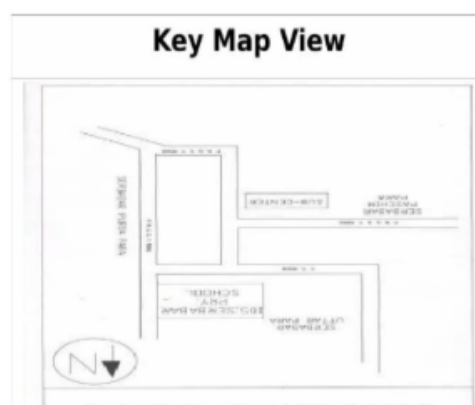

নির্বাচক নিবন্ধন আধিকারিকের স্বাক্ষর

Nazri Naksha

Google Map View

Polling Station Building Front View

Polling Station Front View

Cad View

Key MAP View

বিধানসভা নির্বাচনকেন্দ্রের নং, নাম : 45-চাঁচল  
ভাগ নং, নাম : 1-আশ্বিনপুর,