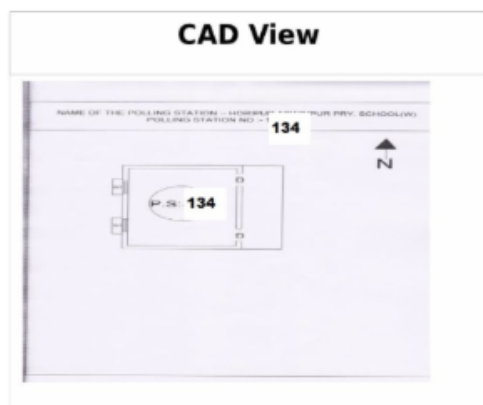

নির্বাচক নিবন্ধন আধিকারিকের স্বাক্ষর

Nazri Naksha

Google Map View

Polling Station Building Front View

Polling Station Front View

Cad View

Key MAP View

বিধানসভা নির্বাচনকেন্দ্রের নং, নাম : 45-চাঁচল  
ভাগ নং, নাম : 1-আশ্বিনপুর,