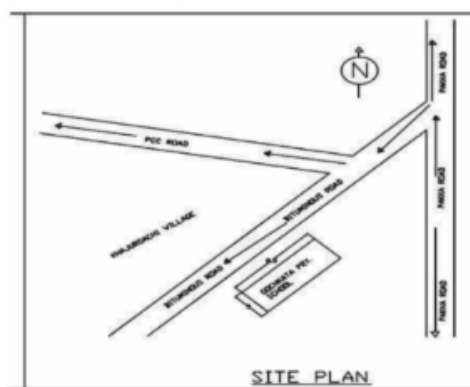

Key MAP View