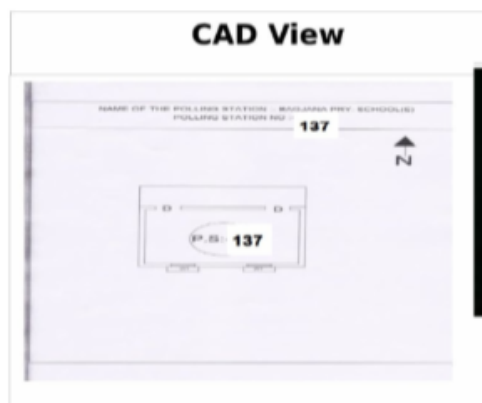

নির্বাচক নিবন্ধন আধিকারিকের স্বাক্ষর

Nazri Naksha

Google Map View

Polling Station Building Front View

Polling Station Front View

Cad View

Key MAP View

বিধানসভা নির্বাচনকেন্দ্রের নং, নাম : 45-চাঁচল
ভাগ নং, নাম : 1-মিরজাতপুর সরকারপাড়া,