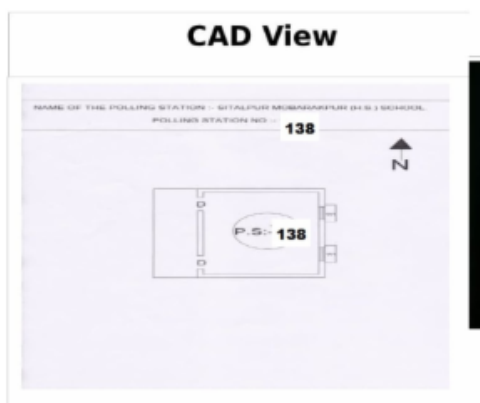

নির্বাচক নিবন্ধন আধিকারিকের স্বাক্ষর

Nazri Naksha

Google Map View

Polling Station Building Front View

Polling Station Front View

Cad View

Key MAP View

1 নাম : যোতো পিতার নাম: ফ. ঘুয়া বাড়ির নং : n0066 বয়স : 73 লিঙ্গ : পুরুষ	IQR0469981 ফটো উপলব্ধ	2 নাম : আন পিতার নাম: আইনুল হোক. বাড়ির নং : n0039 বয়স : 65 লিঙ্গ : পুরুষ	GRR0226688 ফটো উপলব্ধ	3 নাম : হুশনারা স্বামীর নাম: গোলাম করিম বাড়ির নং : n0046 বয়স : 60 লিঙ্গ : মহিলা	GRR1604602 ফটো উপলব্ধ
4 নাম : তানজেলা বিবি স্বামীর নাম: আব্দুল হালিম বাড়ির নং : n0023 বয়স : 35 লিঙ্গ : মহিলা	IQR0554097 ফটো উপলব্ধ	5 নাম : রেজাউল হক. পিতার নাম: মমরেজ বাড়ির নং : n0030 বয়স : 64 লিঙ্গ : পুরুষ	IQR1583822 ফটো উপলব্ধ	6 নাম : আলীম সেখ পিতার নাম: যোতো বাড়ির নং : n0066 বয়স : 40 লিঙ্গ : পুরুষ	IQR0554253 ফটো উপলব্ধ
7 নাম : মনি খাতুন স্বামীর নাম: মর্তুজ আলম বাড়ির নং : নং 0012 বয়স : 27 লিঙ্গ : মহিলা	IQR1499631 ফটো উপলব্ধ	8 নাম : মুক্তি খাতুন পিতার নাম: একরামুল হক বাড়ির নং : n0325 বয়স : 27 লিঙ্গ : মহিলা	IQR1358472 ফটো উপলব্ধ	9 নাম : আজাদ আলি পিতার নাম: আমিন বাড়ির নং : n0002 বয়স : 33 লিঙ্গ : পুরুষ	IQR1165315 ফটো উপলব্ধ
10 নাম : আরিফ পিতার নাম: মোহম্মদ হোসেন বাড়ির নং : n0046 বয়স : 57 লিঙ্গ : পুরুষ	GRR0226910 ফটো উপলব্ধ	11 নাম : লিটুন আলী পিতার নাম: নৌসাদ আলী বাড়ির নং : n0062 বয়স : 38 লিঙ্গ : মহিলা	IQR0553859 ফটো উপলব্ধ	12 নাম : মহঃ রাজু পিতার নাম: আনিসুর রহমান বাড়ির নং : n0037 বয়স : 41 লিঙ্গ : পুরুষ	GRR2535896 ফটো উপলব্ধ
13 নাম : নাসিমা স্বামীর নাম: নুরুল ইসলাম বাড়ির নং : 15 বয়স : 48 লিঙ্গ : মহিলা	GRR0216481 ফটো উপলব্ধ	14 নাম : খাতুন বিবি স্বামীর নাম: রাজু সেখ বাড়ির নং : n0118 বয়স : 35 লিঙ্গ : মহিলা	IQR0915900 ফটো উপলব্ধ	15 নাম : নুরসেবা স্বামীর নাম: আরিফুল বাড়ির নং : n0040 বয়স : 48 লিঙ্গ : মহিলা	GRR2306371 ফটো উপলব্ধ
16 নাম : সেখ নিজাম পিতার নাম: হামেদ আলী বাড়ির নং : n0040 বয়স : 43 লিঙ্গ : পুরুষ	GRR2306389 ফটো উপলব্ধ	17 নাম : শুকটু পিতার নাম: দরবেশ বাড়ির নং : n0080 বয়স : 57 লিঙ্গ : পুরুষ	GRR0217026 ফটো উপলব্ধ	18 নাম : নুরবানু বিবি স্বামীর নাম: সরিফ বাড়ির নং : n0022 বয়স : 48 লিঙ্গ : মহিলা	GRR1605831 ফটো উপলব্ধ
19 নাম : জাহেরা বিবি স্বামীর নাম: ফারুক আলী বাড়ির নং : n0028 বয়স : 47 লিঙ্গ : মহিলা	GRR2606242 ফটো উপলব্ধ	20 নাম : রানী বিবি স্বামীর নাম: মোহঃ রাজু বাড়ির নং : n0037 বয়স : 34 লিঙ্গ : মহিলা	IQR0553875 ফটো উপলব্ধ	21 নাম : সোনাবানু বিবি স্বামীর নাম: তসলিমদ্দিন বাড়ির নং : n0010 বয়স : 38 লিঙ্গ : মহিলা	IQR0553800 ফটো উপলব্ধ
22 নাম : মোহঃ বেলাল পিতার নাম: সেখ বাবুল বাড়ির নং : n0008 বয়স : 40 লিঙ্গ : পুরুষ	IQR0553842 ফটো উপলব্ধ	23 নাম : ফিরোজ আলি পিতার নাম: সইফুল বাড়ির নং : n0009 বয়স : 33 লিঙ্গ : পুরুষ	IQR0915868 ফটো উপলব্ধ	24 নাম : নাজলি বিবি স্বামীর নাম: আব্দুল রসিদ বাড়ির নং : n0314 বয়স : 43 লিঙ্গ : মহিলা	IQR1358365 ফটো উপলব্ধ
25 নাম : ডলি বেগম স্বামীর নাম: গোলাম মোর্তুজা বাড়ির নং : n0046 বয়স : 47 লিঙ্গ : মহিলা	GRR2606168 ফটো উপলব্ধ	26 নাম : রুপসেনা বিবি স্বামীর নাম: মসলীম আলী বাড়ির নং : n0035 বয়স : 43 লিঙ্গ : মহিলা	IQR0554006 ফটো উপলব্ধ	27 নাম : আব্দুস সালাম পিতার নাম: সোনোরুদ্দিন বাড়ির নং : n0025 বয়স : 35 লিঙ্গ : পুরুষ	IQR0554147 ফটো উপলব্ধ
28 নাম : সালিমা স্বামীর নাম: আমিন বাড়ির নং : n0002 বয়স : 60 লিঙ্গ : মহিলা	GRR0223388 ফটো উপলব্ধ	29 নাম : সিরিনা বিবি পিতার নাম: গফফার আলি বাড়ির নং : n0002 বয়স : 33 লিঙ্গ : মহিলা	IQR1058866 ফটো উপলব্ধ	30 নাম : কালাম পিতার নাম: লাল মহম্মদ বাড়ির নং : n0024 বয়স : 58 লিঙ্গ : পুরুষ	GRR0226787 ফটো উপলব্ধ