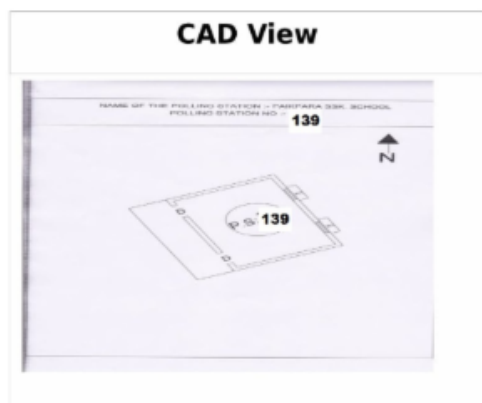

নির্বাচক নিবন্ধন আধিকারিকের স্বাক্ষর

Nazri Naksha

Google Map View

Polling Station Building Front View

Polling Station Front View

Cad View

Key MAP View

1 নাম : সাহার বানু পিতার নাম: নুরুল ইসলাম বাড়ির নং : 0116 বয়স : 35 লিঙ্গ : মহিলা	IQR1549583 ফটো উপলব্ধ	2 নাম : সবনম মুক্তারি স্বামীর নাম: কয়েশ আলী বাড়ির নং : 148 বয়স : 25 লিঙ্গ : মহিলা	IQR1772458 ফটো উপলব্ধ	3 নাম : তানবির আলম পিতার নাম: ইসলামুদ্দিন বাড়ির নং : নং00 বয়স : 24 লিঙ্গ : পুরুষ	IQR1861772 ফটো উপলব্ধ
4 নাম : সানজারুল পিতার নাম: মজিদ বাড়ির নং : 0140 বয়স : 29 লিঙ্গ : পুরুষ	IQR1513936 ফটো উপলব্ধ	5 নাম : সারিউল পিতার নাম: মো মহসীন বাড়ির নং : n0237 বয়স : 28 লিঙ্গ : পুরুষ	IQR1358662 ফটো উপলব্ধ	6 নাম : রকিয়া স্বামীর নাম: মানিক বাড়ির নং : n0208 বয়স : 55 লিঙ্গ : মহিলা	GRR0235705 ফটো উপলব্ধ
7 নাম : চুম্বী মন্ডল স্বামীর নাম: সুকুমার মন্ডল বাড়ির নং : নং00 বয়স : 26 লিঙ্গ : মহিলা	IQR1861814 ফটো উপলব্ধ	8 নাম : পঙ্কজ মন্ডল পিতার নাম: উজ্জ্বল মন্ডল বাড়ির নং : নং 001 বয়স : 25 লিঙ্গ : পুরুষ	IQR1786029 ফটো উপলব্ধ	9 নাম : অর্জুন দাস পিতার নাম: শম্ভুচরন দাস বাড়ির নং : n0026 বয়স : 34 লিঙ্গ : পুরুষ	IQR0789040 ফটো উপলব্ধ
10 নাম : ফেনসী খাতুন স্বামীর নাম: সিদ্দিক বাড়ির নং : নং123 বয়স : 23 লিঙ্গ : মহিলা	IQR1786482 ফটো উপলব্ধ	11 নাম : আফসারী খাতুন স্বামীর নাম: আব্দুল মালেক বাড়ির নং : n0206 বয়স : 35 লিঙ্গ : মহিলা	IQR0433839 ফটো উপলব্ধ	12 নাম : পদ্মা দাস স্বামীর নাম: জয়দেব মন্ডল বাড়ির নং : এন0252 বয়স : 22 লিঙ্গ : মহিলা	IQR1923044 ফটো উপলব্ধ
13 নাম : কল্লোল মণ্ডল পিতার নাম: জয়রাম মন্ডল বাড়ির নং : N0048 বয়স : 24 লিঙ্গ : পুরুষ	IQR1710417 ফটো উপলব্ধ	14 নাম : জামিল আকতার পিতার নাম: মোহ সলেমান আলি বাড়ির নং : নং00 বয়স : 22 লিঙ্গ : পুরুষ	IQR1858893 ফটো উপলব্ধ	15 নাম : আসানুল হক পিতার নাম: ইমামুদ্দিন বাড়ির নং : নং 0089 বয়স : 23 লিঙ্গ : পুরুষ	IQR1835735 ফটো উপলব্ধ
16 নাম : লক্ষ্মী রানী মন্ডল স্বামীর নাম: সুনীল মন্ডল বাড়ির নং : N0027 বয়স : 29 লিঙ্গ : মহিলা	IQR1564046 ফটো উপলব্ধ	17 নাম : রিনা আক্তার বানু স্বামীর নাম: শাহাজাহান আলী বাড়ির নং : 023 বয়স : 40 লিঙ্গ : মহিলা	IQR1552603 ফটো উপলব্ধ	18 নাম : চুম্বী মন্ডল (প্রামানিক) স্বামীর নাম: ফটিক প্রামানিক বাড়ির নং : n0235 বয়স : 27 লিঙ্গ : মহিলা	IQR1358647 ফটো উপলব্ধ
19 নাম : রুস্তম আলী পিতার নাম: সরিফুল বাড়ির নং : 0069 বয়স : 27 লিঙ্গ : পুরুষ	IQR1549682 ফটো উপলব্ধ	20 নাম : মৌমিতা সরকার স্বামীর নাম: প্রকাশ প্রামানিক বাড়ির নং : n0219 বয়স : 39 লিঙ্গ : মহিলা	GRR3052552 ফটো উপলব্ধ	21 নাম : জয়দেব মন্ডল পিতার নাম: শম্ভু মন্ডল বাড়ির নং : n0252 বয়স : 28 লিঙ্গ : পুরুষ	IQR1446699 ফটো উপলব্ধ
22 নাম : সৌরভ প্রামানিক পিতার নাম: শক্তি প্রামানিক বাড়ির নং : n0229 বয়স : 27 লিঙ্গ : পুরুষ	IQR1358589 ফটো উপলব্ধ	23 নাম : জুয়েল আলী পিতার নাম: মহাঃ কালু বাড়ির নং : 1080 বয়স : 24 লিঙ্গ : পুরুষ	IQR1764109 ফটো উপলব্ধ	24 নাম : রাজু দাস পিতার নাম: যোগেন দাস বাড়ির নং : n0228 বয়স : 28 লিঙ্গ : পুরুষ	IQR1358571 ফটো উপলব্ধ
25 নাম : সুশীল মন্ডল পিতার নাম: নগেন মন্ডল বাড়ির নং : n0027 বয়স : 41 লিঙ্গ : পুরুষ	IQR0789057 ফটো উপলব্ধ	26 নাম : উজ্জ্বল মণ্ডল মায়ের নাম: দিপালী মণ্ডল বাড়ির নং : 0046 বয়স : 27 লিঙ্গ : পুরুষ	IQR1549575 ফটো উপলব্ধ	27 নাম : মায়নুর বিবি স্বামীর নাম: হজরত আলি বাড়ির নং : n0236 বয়স : 32 লিঙ্গ : মহিলা	IQR1358654 ফটো উপলব্ধ
28 নাম : সকেলা খাতুন স্বামীর নাম: জাকির হোসেন বাড়ির নং : n0304 বয়স : 26 লিঙ্গ : মহিলা	IQR1764034 ফটো উপলব্ধ	29 নাম : নাসিমা খাতুন স্বামীর নাম: ফেরদুস আলম বাড়ির নং : 134 বয়স : 24 লিঙ্গ : মহিলা	IQR1764000 ফটো উপলব্ধ	30 নাম : প্রীতি মন্ডল মায়ের নাম: পূর্ণিমা মন্ডল বাড়ির নং : n0254 বয়স : 26 লিঙ্গ : মহিলা	IQR1446715 ফটো উপলব্ধ