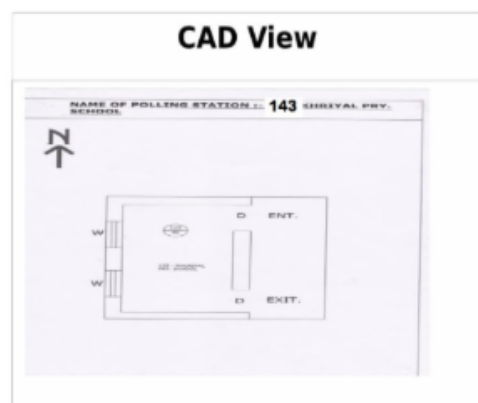

নির্বাচক নিবন্ধন আধিকারিকের স্বাক্ষর

Nazri Naksha

Google Map View

Polling Station Building Front View

Polling Station Front View

Cad View

Key MAP View

1 নাম : সাজ্জাদ আলি পিতার নাম: সাকিমুদ্দীন বাড়ির নং : 00 বয়স : 21 লিঙ্গ : পুরুষ	IQR1904051 ফটো উপলব্ধ	2 নাম : হাজিরা স্বামীর নাম: হাসিমুদ্দিন বাড়ির নং : n0071 বয়স : 67 লিঙ্গ : মহিলা	GRR0267120 ফটো উপলব্ধ	3 নাম : মোসাঃ জোনারা খাতুন স্বামীর নাম: মহাঃ ইলিয়াশ বাড়ির নং : n0012 বয়স : 51 লিঙ্গ : মহিলা	GRR1704618 ফটো উপলব্ধ
4 নাম : নূরবানু বিবি স্বামীর নাম: সাইনসা আলী বাড়ির নং : n0011 বয়স : 33 লিঙ্গ : মহিলা	IQR1261254 ফটো উপলব্ধ	5 নাম : মহসেনা খাতুন স্বামীর নাম: মহা সাকির বাড়ির নং : 0005 বয়স : 26 লিঙ্গ : মহিলা	IQR1546803 ফটো উপলব্ধ	6 নাম : নরজুমা পরভীন স্বামীর নাম: মহাঃ ইমরান আলি বাড়ির নং : নং003 বয়স : 25 লিঙ্গ : মহিলা	IQR1808393 ফটো উপলব্ধ
7 নাম : লালো বিবি স্বামীর নাম: মঙ্গলা সেখ বাড়ির নং : n0002 বয়স : 57 লিঙ্গ : মহিলা	GRR0267666 ফটো উপলব্ধ	8 নাম : মঙ্গলা সেখ পিতার নাম: মুসিরুদ্দিন বাড়ির নং : n0002 বয়স : 64 লিঙ্গ : পুরুষ	GRR0267658 ফটো উপলব্ধ	9 নাম : রেজেকা স্বামীর নাম: রফিকুল ইসলাম বাড়ির নং : n0007 বয়স : 52 লিঙ্গ : মহিলা	GRR0267047 ফটো উপলব্ধ
10 নাম : ইনসা খাতুন স্বামীর নাম: সাদ্দাম হোসেন বাড়ির নং : নং001 বয়স : 26 লিঙ্গ : মহিলা	IQR1769728 ফটো উপলব্ধ	11 নাম : নকুল দাস পিতার নাম: মনু দাস বাড়ির নং : N0015 বয়স : 25 লিঙ্গ : পুরুষ	IQR1801992 ফটো উপলব্ধ	12 নাম : মুকতারি খাতুন পিতার নাম: আজিজুর রহমান বাড়ির নং : N0063 বয়স : 24 লিঙ্গ : মহিলা	IQR1802032 ফটো উপলব্ধ
13 নাম : ফজলুল হক পিতার নাম: ইলিয়াস আলি বাড়ির নং : n0071 বয়স : 39 লিঙ্গ : পুরুষ	GRR2617066 ফটো উপলব্ধ	14 নাম : সাহাজ্জাদ খাতুন স্বামীর নাম: মোরাজুল হক বাড়ির নং : 0004 বয়স : 26 লিঙ্গ : মহিলা	IQR1541556 ফটো উপলব্ধ	15 নাম : আরিফ আলী মায়ের নাম: আরিফা বিবি বাড়ির নং : n0015 বয়স : 40 লিঙ্গ : পুরুষ	GRR2616316 ফটো উপলব্ধ
16 নাম : আশরাফ বিবি স্বামীর নাম: আশরাফুল বাড়ির নং : n0065 বয়স : 58 লিঙ্গ : মহিলা	IQR1616127 ফটো উপলব্ধ	17 নাম : জন্নাতুন ফিরদোস স্বামীর নাম: মোহাম্মদ নজিম বাড়ির নং : নং00 বয়স : 23 লিঙ্গ : মহিলা	IQR1863505 ফটো উপলব্ধ	18 নাম : ফরিদুল আলম পিতার নাম: আলিমুদ্দিন বাড়ির নং : n0024 বয়স : 37 লিঙ্গ : পুরুষ	GRR3038031 ফটো উপলব্ধ
19 নাম : মানো বিবি স্বামীর নাম: তাসিরুদ্দিন বাড়ির নং : n0001 বয়স : 54 লিঙ্গ : মহিলা	GRR0267468 ফটো উপলব্ধ	20 নাম : আসমানি খাতুন স্বামীর নাম: রাকেশ হুসেন বাড়ির নং : NO003 বয়স : 28 লিঙ্গ : মহিলা	IQR1690858 ফটো উপলব্ধ	21 নাম : সাহেনুর স্বামীর নাম: ইলিয়াস আলি বাড়ির নং : n0071 বয়স : 60 লিঙ্গ : মহিলা	GRR0267146 ফটো উপলব্ধ
22 নাম : নামাজুদ্দিন পিতার নাম: শামসুদ্দিন বাড়ির নং : n0019 বয়স : 50 লিঙ্গ : পুরুষ	GRR0267518 ফটো উপলব্ধ	23 নাম : সান্তার আলী পিতার নাম: মসিরুদ্দিন বাড়ির নং : n0011 বয়স : 67 লিঙ্গ : পুরুষ	GRR0267682 ফটো উপলব্ধ	24 নাম : জহুরা স্বামীর নাম: জহুরুল বাড়ির নং : n0068 বয়স : 55 লিঙ্গ : মহিলা	GRR0267419 ফটো উপলব্ধ
25 নাম : সেখ রাজু পিতার নাম: তাসিরুদ্দিন বাড়ির নং : n0001 বয়স : 29 লিঙ্গ : পুরুষ	IQR0919324 ফটো উপলব্ধ	26 নাম : সাহেব আলি পিতার নাম: মঙ্গলা শেখ বাড়ির নং : খুরিয়াল বয়স : 30 লিঙ্গ : পুরুষ	IQR0687780 ফটো উপলব্ধ	27 নাম : সাহানুরা খাতুন স্বামীর নাম: সাইফুল আলী বাড়ির নং : N0109 বয়স : 25 লিঙ্গ : মহিলা	IQR1801133 ফটো উপলব্ধ
28 নাম : ওয়াহেদুর রহমান পিতার নাম: সেখ দবিরুদ্দিন আহমেদ বাড়ির নং : 003 বয়স : 36 লিঙ্গ : পুরুষ	IQR0434225 ফটো উপলব্ধ	29 নাম : রাজু পিতার নাম: বারেক বাড়ির নং : n0202 বয়স : 34 লিঙ্গ : পুরুষ	IQR1400365 ফটো উপলব্ধ	30 নাম : মোহেরুনা খাতুন স্বামীর নাম: সাকিরুদ্দিন বাড়ির নং : n0213 বয়স : 30 লিঙ্গ : মহিলা	IQR1414374 ফটো উপলব্ধ