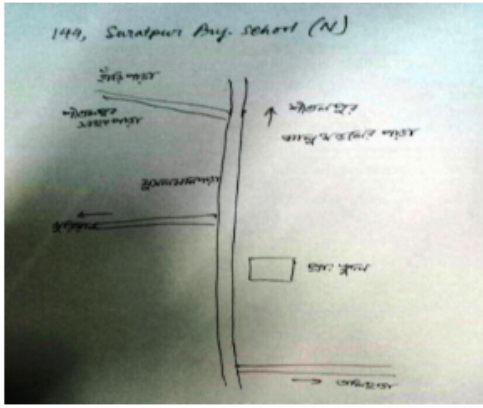

Nazri Naksha