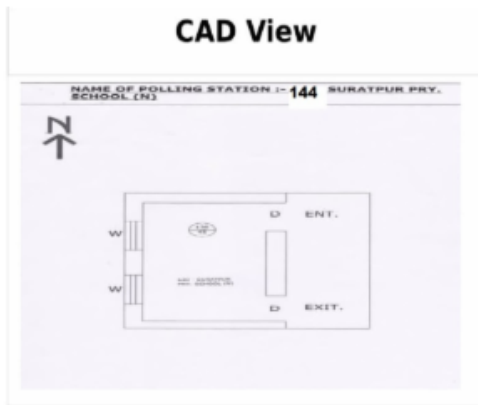

নির্বাচক নিবন্ধন আধিকারিকের স্বাক্ষর

Nazri Naksha

Google Map View

Polling Station Building Front View

Polling Station Front View

Cad View

Key MAP View

1 নাম : বিলকিশ বানু পিতার নাম: আসরাফ আলী বাড়ির নং : 0140 বয়স : 25 লিঙ্গ : মহিলা	IQR1511377 ফটো উপলব্ধ	2 নাম : রীনা সাহা স্বামীর নাম: নিবাস সাহা বাড়ির নং : n0012 বয়স : 53 লিঙ্গ : মহিলা	GRR1605229 ফটো উপলব্ধ	3 নাম : মামনি দাস স্বামীর নাম: সন্তু দাস বাড়ির নং : নং 0055 বয়স : 37 লিঙ্গ : মহিলা	IQR1807999 ফটো উপলব্ধ
4 নাম : রবিউল ইসলাম পিতার নাম: আরিফুল হক বাড়ির নং : নং0125 বয়স : 24 লিঙ্গ : পুরুষ	IQR1759661 ফটো উপলব্ধ	5 নাম : চাইনা খাতুন পিতার নাম: তফিলুদ্দিন বাড়ির নং : নং0110 বয়স : 23 লিঙ্গ : মহিলা	IQR1759653 ফটো উপলব্ধ	6 নাম : পঞ্চমী প্রামানিক পিতার নাম: শচীন প্রামানিক বাড়ির নং : নং0039 বয়স : 31 লিঙ্গ : মহিলা	IQR1057371 ফটো উপলব্ধ
7 নাম : রবি দাস মায়ের নাম: লতিকা দাস বাড়ির নং : N0047 বয়স : 30 লিঙ্গ : পুরুষ	IQR1799493 ফটো উপলব্ধ	8 নাম : তনু ঠাকুর পিতার নাম: দিলিপ ঠাকুর বাড়ির নং : n0225 বয়স : 31 লিঙ্গ : পুরুষ	IQR1359694 ফটো উপলব্ধ	9 নাম : সুলতানা রিজিয়া পিতার নাম: মতিউর রহমান বাড়ির নং : নং0142 বয়স : 23 লিঙ্গ : মহিলা	IQR1768019 ফটো উপলব্ধ
10 নাম : আব্দুল রাজ্জাক পিতার নাম: হামেদুর রহমান বাড়ির নং : নং0134 বয়স : 27 লিঙ্গ : পুরুষ	IQR1813179 ফটো উপলব্ধ	11 নাম : কল্যান সাহা পিতার নাম: কনক কুমার সাহা বাড়ির নং : n0027 বয়স : 32 লিঙ্গ : পুরুষ	IQR0792580 ফটো উপলব্ধ	12 নাম : নেহার বানু স্বামীর নাম: মহসিন আলী বাড়ির নং : 0163 বয়স : 26 লিঙ্গ : মহিলা	IQR1511203 ফটো উপলব্ধ
13 নাম : বুয়েদী সাহা স্বামীর নাম: মনতোষ সাহা বাড়ির নং : n0027 বয়স : 40 লিঙ্গ : মহিলা	GRR2845766 ফটো উপলব্ধ	14 নাম : দেবাশিস ঠাকুর পিতার নাম: দিলিপ ঠাকুর বাড়ির নং : n0215 বয়স : 32 লিঙ্গ : পুরুষ	IQR1062348 ফটো উপলব্ধ	15 নাম : আব্দুল সান্তার পিতার নাম: হাসিম বাড়ির নং : নং0152 বয়স : 25 লিঙ্গ : পুরুষ	IQR1804376 ফটো উপলব্ধ
16 নাম : সৌকত আলী পিতার নাম: আলী সহিদ বাড়ির নং : 0068 বয়স : 29 লিঙ্গ : পুরুষ	IQR1549716 ফটো উপলব্ধ	17 নাম : আব্দুল খালেক পিতার নাম: নূর মহাম্মদ বাড়ির নং : 0093 বয়স : 26 লিঙ্গ : পুরুষ	IQR1511328 ফটো উপলব্ধ	18 নাম : রাহীনা খাতুন স্বামীর নাম: মনসুর মন্ডল বাড়ির নং : n0204 বয়স : 33 লিঙ্গ : মহিলা	IQR1061746 ফটো উপলব্ধ
19 নাম : অর্পণ সাহা পিতার নাম: ফনী কুমার সাহা বাড়ির নং : 0027 বয়স : 25 লিঙ্গ : পুরুষ	IQR1549781 ফটো উপলব্ধ	20 নাম : অরিজিৎ সাহা পিতার নাম: বরুণ কুমার সাহা বাড়ির নং : নং0018 বয়স : 23 লিঙ্গ : পুরুষ	IQR1804327 ফটো উপলব্ধ	21 নাম : বরন কুমার সাহা পিতার নাম: প্রফুল্ল কুমার সাহা বাড়ির নং : n0018 বয়স : 54 লিঙ্গ : পুরুষ	GRR0258764 ফটো উপলব্ধ
22 নাম : তরুন কুমার সাহা পিতার নাম: প্রফুল্ল সাহা বাড়ির নং : n0018 বয়স : 45 লিঙ্গ : পুরুষ	GRR1606060 ফটো উপলব্ধ	23 নাম : অনিমা সাহা স্বামীর নাম: বরন কুমার সাহা বাড়ির নং : n0018 বয়স : 43 লিঙ্গ : মহিলা	GRR1972397 ফটো উপলব্ধ	24 নাম : ডিপ সাহা পিতার নাম: পঙ্কজ সাহা বাড়ির নং : 006 বয়স : 24 লিঙ্গ : পুরুষ	IQR1679265 ফটো উপলব্ধ
25 নাম : চন্দনা সাহা স্বামীর নাম: ছোটন সাহা বাড়ির নং : 034 বয়স : 27 লিঙ্গ : মহিলা	IQR1556760 ফটো উপলব্ধ	26 নাম : রুপসেনা খাতুন স্বামীর নাম: আরুপ আলি বাড়ির নং : n0205 বয়স : 30 লিঙ্গ : মহিলা	IQR1061761 ফটো উপলব্ধ	27 নাম : মিমি সাহা পিতার নাম: পঙ্কজ সাহা বাড়ির নং : n0240 বয়স : 26 লিঙ্গ : মহিলা	IQR1400506 ফটো উপলব্ধ
28 নাম : মনোতোষ সাহা পিতার নাম: অনন্ত সাহা বাড়ির নং : n0027 বয়স : 56 লিঙ্গ : পুরুষ	GRR0258533 ফটো উপলব্ধ	29 নাম : মাজেদা স্বামীর নাম: সামসুদ্দিন বাড়ির নং : নং0069 বয়স : 64 লিঙ্গ : মহিলা	IQR1648427 ফটো উপলব্ধ	30 নাম : মোহাম্মদ সোবরতী পিতার নাম: সামসুদ্দিন বাড়ির নং : নং0069 বয়স : 45 লিঙ্গ : পুরুষ	IQR1648450 ফটো উপলব্ধ