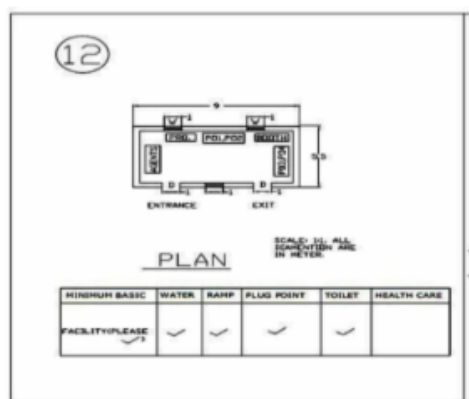

নির্বাচক নিবন্ধন আধিকারিকের স্বাক্ষর

Nazri Naksha

Google Map View

Polling Station Building Front View

Polling Station Front View

Cad View

Key MAP View

1 নাম : সাহাজান আলী পিতার নাম : নাসিরুদ্দীন বাড়ির নং : n0045 বয়স : 62 লিঙ্গ : পুরুষ	DMM1622471 ফটো উপলব্ধ	2 নাম : মাজেদা খাতুন স্বামীর নাম : নাহারুল হক বাড়ির নং : n0007 বয়স : 33 লিঙ্গ : মহিলা	IQR0988071 ফটো উপলব্ধ	3 নাম : মনসুরা বিবি স্বামীর নাম : আসফাক আলি বাড়ির নং : n0009 বয়স : 33 লিঙ্গ : মহিলা	IQR0737817 ফটো উপলব্ধ
4 নাম : কাসিমুল হক পিতার নাম : আসিমুল বাড়ির নং : n0009 বয়স : 61 লিঙ্গ : মহিলা	IQR0988014 ফটো উপলব্ধ	5 নাম : রুহুল আমিন পিতার নাম : মহঃ দাউদ বাড়ির নং : n0096 বয়স : 61 লিঙ্গ : পুরুষ	DMM2914497 ফটো উপলব্ধ	6 নাম : সাবেনা বেগম স্বামীর নাম : সৈয়ব আলি বাড়ির নং : n0136 বয়স : 48 লিঙ্গ : মহিলা	IQR0988113 ফটো উপলব্ধ
7 নাম : নাজলি খাতুন স্বামীর নাম : জামরুল ইসলাম বাড়ির নং : 73 বয়স : 28 লিঙ্গ : মহিলা	IQR1431816 ফটো উপলব্ধ	8 নাম : মানওয়ার আলম পিতার নাম : লতিফুল আলম বাড়ির নং : n0004 বয়স : 33 লিঙ্গ : মহিলা	IQR0987693 ফটো উপলব্ধ	9 নাম : আশিফ আলি পিতার নাম : সেমিউল সেখ বাড়ির নং : ভাগবনপুর বয়স : 21 লিঙ্গ : পুরুষ	IQR1897701 ফটো উপলব্ধ
10 নাম : কামাল হোসেন পিতার নাম : নাসিরুদ্দীন বাড়ির নং : n0045 বয়স : 48 লিঙ্গ : পুরুষ	DMM2261063 ফটো উপলব্ধ	11 নাম : ইসলাম পিতার নাম : মহঃ কালু বাড়ির নং : n0128 বয়স : 63 লিঙ্গ : মহিলা	IQR0988162 ফটো উপলব্ধ	12 নাম : মাসুদা খাতুন পিতার নাম : মবিনুল ইসলাম বাড়ির নং : ভাগবনপুর বয়স : 25 লিঙ্গ : মহিলা	IQR1898808 ফটো উপলব্ধ
13 নাম : হাসেরুল পিতার নাম : নৌসাদ আলি বাড়ির নং : n0009 বয়স : 31 লিঙ্গ : মহিলা	IQR0987792 ফটো উপলব্ধ	14 নাম : আজাদ পিতার নাম : রফিকুদ্দীন বাড়ির নং : n0012 বয়স : 56 লিঙ্গ : পুরুষ	DMM1777432 ফটো উপলব্ধ	15 নাম : সরফুল পিতার নাম : কাদের বাড়ির নং : n0014 বয়স : 82 লিঙ্গ : পুরুষ	DMM2260545 ফটো উপলব্ধ
16 নাম : চাঁদনী খাতুন স্বামীর নাম : আফতারুল আলি বাড়ির নং : n0106 বয়স : 29 লিঙ্গ : মহিলা	IQR1208107 ফটো উপলব্ধ	17 নাম : গুলেদা বিবি স্বামীর নাম : মশির বাড়ির নং : n0014 বয়স : 71 লিঙ্গ : মহিলা	DMM2914257 ফটো উপলব্ধ	18 নাম : আনওয়ারা খাতুন স্বামীর নাম : আলাউদ্দিন বাড়ির নং : n0011 বয়স : 61 লিঙ্গ : মহিলা	DMM2260081 ফটো উপলব্ধ
19 নাম : নিহারজুন খাতুন স্বামীর নাম : মহঃ আলাম বাড়ির নং : n0013 বয়স : 44 লিঙ্গ : মহিলা	DMM2263036 ফটো উপলব্ধ	20 নাম : লিপি খাতুন স্বামীর নাম : রেজিউদ্দিন বাড়ির নং : n0111 বয়স : 71 লিঙ্গ : মহিলা	DMM2821627 ফটো উপলব্ধ	21 নাম : আসিমা খাতুন স্বামীর নাম : নৌসাদ আলী বাড়ির নং : n0009 বয়স : 60 লিঙ্গ : মহিলা	DMM1774140 ফটো উপলব্ধ
22 নাম : মুনেম পিতার নাম : রফিকুদ্দীন বাড়ির নং : n0010 বয়স : 62 লিঙ্গ : পুরুষ	DMM2260479 ফটো উপলব্ধ	23 নাম : দুখো বিবি স্বামীর নাম : মুনেম বাড়ির নং : n0010 বয়স : 59 লিঙ্গ : মহিলা	DMM1775527 ফটো উপলব্ধ	24 নাম : মহঃ আসলাম পিতার নাম : আলাউদ্দিন বাড়ির নং : n0011 বয়স : 36 লিঙ্গ : পুরুষ	IQR0633503 ফটো উপলব্ধ
25 নাম : আমিরুল হক পিতার নাম : সাহাবুদ্দিন বাড়ির নং : n0005 বয়স : 67 লিঙ্গ : পুরুষ	DMM2260032 ফটো উপলব্ধ	26 নাম : সাহের খাতুন স্বামীর নাম : সানু আলি বাড়ির নং : এন0094 বয়স : 27 লিঙ্গ : মহিলা	IQR1649151 ফটো উপলব্ধ	27 নাম : শিলপা খাতুন পিতার নাম : মহঃ সিদ্দিক বাড়ির নং : এন0085 বয়স : 22 লিঙ্গ : মহিলা	IQR1866201 ফটো উপলব্ধ
28 নাম : মাসুদা খাতুন স্বামীর নাম : সাবেরুল ইসলাম বাড়ির নং : n0101 বয়স : 33 লিঙ্গ : মহিলা	IQR1124353 ফটো উপলব্ধ	29 নাম : মহাম্মদ আকতার হুসেন পিতার নাম : মনসুর বাড়ির নং : এন0102 বয়স : 23 লিঙ্গ : পুরুষ	IQR1789213 ফটো উপলব্ধ	30 নাম : জাহান্নুর খাতুন স্বামীর নাম : ইসলাম বাড়ির নং : n0008 বয়স : 47 লিঙ্গ : মহিলা	DMM2622538 ফটো উপলব্ধ