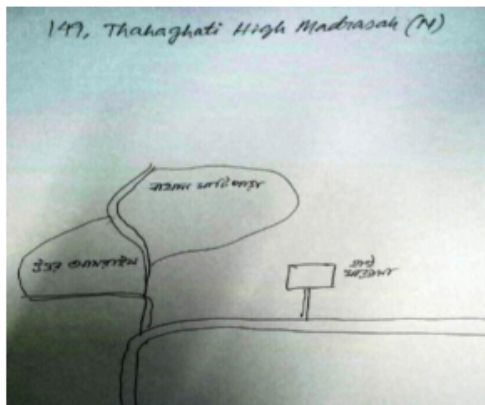

Nazri Naksha