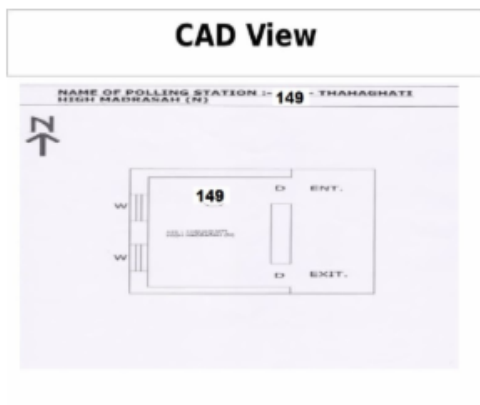

নির্বাচক নিবন্ধন আধিকারিকের স্বাক্ষর

Nazri Naksha

Google Map View

Polling Station Building Front View

Polling Station Front View

Cad View

Key MAP View

1 নাম : মহম্মদ আফসার আলি পিতার নাম: কিতাবুদ্দিন বাড়ির নং : n0018 বয়স : 31 লিঙ্গ : পুরুষ	IQR1064567 ফটো উপলব্ধ	2 নাম : মতিউর রহমান পিতার নাম: ফরিজুদ্দিন বাড়ির নং : n0064 বয়স : 50 লিঙ্গ : পুরুষ	GRR0297879 ফটো উপলব্ধ	3 নাম : রবিনা স্বামীর নাম: ফরিজুদ্দিন বাড়ির নং : n0064 বয়স : 72 লিঙ্গ : মহিলা	GRR0297853 ফটো উপলব্ধ
4 নাম : সুরেবা বেগম স্বামীর নাম: রফিকুল বাড়ির নং : 0163 বয়স : 30 লিঙ্গ : মহিলা	IQR1518539 ফটো উপলব্ধ	5 নাম : বাসিরুদ্দিন পিতার নাম: মশিরুদ্দিন আহঃ বাড়ির নং : n0086 বয়স : 41 লিঙ্গ : পুরুষ	IQR0690230 ফটো উপলব্ধ	6 নাম : ইস্তাজ পিতার নাম: লাল মহাঃ বাড়ির নং : n0108 বয়স : 68 লিঙ্গ : পুরুষ	GRR0297937 ফটো উপলব্ধ
7 নাম : হাসেনুল জামাল পিতার নাম: মহাম্মদ জলিল বাড়ির নং : n0173 বয়স : 40 লিঙ্গ : পুরুষ	IQR1401074 ফটো উপলব্ধ	8 নাম : জুলি খাতুন মায়ের নাম: আনয়ারা বিবি বাড়ির নং : এন0021 বয়স : 25 লিঙ্গ : মহিলা	IQR1927367 ফটো উপলব্ধ	9 নাম : নূর নিহার খাতুন স্বামীর নাম: ফিরদোস আলম বাড়ির নং : এন0064 বয়স : 39 লিঙ্গ : মহিলা	IQR0428102 ফটো উপলব্ধ
10 নাম : রহিমা বিবি স্বামীর নাম: হাসিম আলি বাড়ির নং : N0080 বয়স : 39 লিঙ্গ : মহিলা	IQR0302745 ফটো উপলব্ধ	11 নাম : মঃ পিনটু পিতার নাম: আনেশুল বাড়ির নং : n0104 বয়স : 32 লিঙ্গ : পুরুষ	IQR0794438 ফটো উপলব্ধ	12 নাম : নূর আলম পিতার নাম: সলেমান আলি বাড়ির নং : n0075 বয়স : 41 লিঙ্গ : পুরুষ	GRR2848356 ফটো উপলব্ধ
13 নাম : সাহানাজ খাতুন স্বামীর নাম: সোহরাব আলি বাড়ির নং : n0017 বয়স : 38 লিঙ্গ : মহিলা	IQR0561639 ফটো উপলব্ধ	14 নাম : সাহানাজ বেগম স্বামীর নাম: আনিজ আলি বাড়ির নং : n0120 বয়স : 61 লিঙ্গ : মহিলা	GRR2625523 ফটো উপলব্ধ	15 নাম : সালিমুদ্দিন পিতার নাম: বদিরুদ্দিন বাড়ির নং : এন0013 বয়স : 25 লিঙ্গ : পুরুষ	IQR1567346 ফটো উপলব্ধ
16 নাম : আনসারী খাতুন স্বামীর নাম: কোসর আলী বাড়ির নং : n0109 বয়স : 30 লিঙ্গ : মহিলা	IQR0922005 ফটো উপলব্ধ	17 নাম : হায়দার আলী পিতার নাম: মঃ মফিজুদ্দিন বাড়ির নং : n0069 বয়স : 51 লিঙ্গ : পুরুষ	GRR0299362 ফটো উপলব্ধ	18 নাম : আয়েশা বিবি স্বামীর নাম: আকাদের বাড়ির নং : n0063 বয়স : 60 লিঙ্গ : মহিলা	GRR0296343 ফটো উপলব্ধ
19 নাম : সারাফা বিবি স্বামীর নাম: লতিবুর রহমান বাড়ির নং : N0047 বয়স : 44 লিঙ্গ : মহিলা	IQR1821842 ফটো উপলব্ধ	20 নাম : সাহের আলি পিতার নাম: আজিমুদ্দিন বাড়ির নং : এন0063 বয়স : 28 লিঙ্গ : পুরুষ	IQR1649524 ফটো উপলব্ধ	21 নাম : মতিউর রহমান পিতার নাম: তমিজুদ্দিন বাড়ির নং : n0077 বয়স : 46 লিঙ্গ : পুরুষ	GRR2625630 ফটো উপলব্ধ
22 নাম : মুক্তাজ আলি পিতার নাম: মাইদুল বাড়ির নং : N0082 বয়স : 25 লিঙ্গ : পুরুষ	IQR1822683 ফটো উপলব্ধ	23 নাম : নূরজাহান খাতুন স্বামীর নাম: মিল্লরুল ইসলাম বাড়ির নং : এন0047 বয়স : 30 লিঙ্গ : মহিলা	IQR1646413 ফটো উপলব্ধ	24 নাম : বিউটি খাতুন স্বামীর নাম: সুয়েল আলি বাড়ির নং : এন0068 বয়স : 21 লিঙ্গ : মহিলা	IQR1927250 ফটো উপলব্ধ
25 নাম : সাবিনা পারভিন পিতার নাম: নূর ইসলাম বাড়ির নং : এন0025 বয়স : 24 লিঙ্গ : মহিলা	IQR1922459 ফটো উপলব্ধ	26 নাম : শেখ সৈয়ব আলি পিতার নাম: শেখ টুনকা বাড়ির নং : n0114 বয়স : 83 লিঙ্গ : পুরুষ	GRR0296855 ফটো উপলব্ধ	27 নাম : সেলি বিবি স্বামীর নাম: সাদেক আলী বাড়ির নং : n0048 বয়স : 41 লিঙ্গ : মহিলা	GRR2848224 ফটো উপলব্ধ
28 নাম : নাদেরুল ইসলাম পিতার নাম: সাহাবুদ্দিন বাড়ির নং : n0002 বয়স : 41 লিঙ্গ : পুরুষ	GRR2848422 ফটো উপলব্ধ	29 নাম : মহাম্মদ জলিল পিতার নাম: আবদুল শেখ বাড়ির নং : n0060 বয়স : 78 লিঙ্গ : পুরুষ	GRR0297523 ফটো উপলব্ধ	30 নাম : রাজু আলি পিতার নাম: নজিমা দীন বাড়ির নং : n0068 বয়স : 38 লিঙ্গ : পুরুষ	IQR0302687 ফটো উপলব্ধ