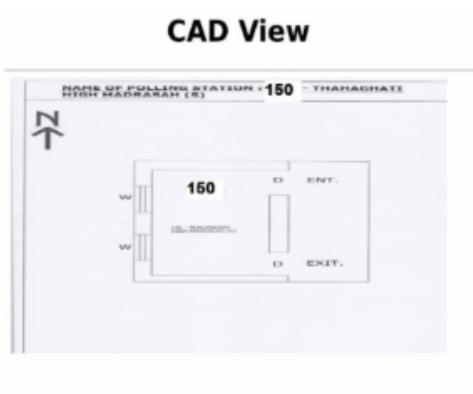

নির্বাচক নিবন্ধন আধিকারিকের স্বাক্ষর

Nazri Naksha

Google Map View

Polling Station Building Front View

Polling Station Front View

Cad View

Key MAP View

1 নাম : নূর মহম্মদ পিতার নাম: নাসিরুদ্দিন বাড়ির নং : n0088 বয়স : 55 লিঙ্গ : পুরুষ	GRR0295659 ফটো উপলব্ধ	2 নাম : সাহাবুদ্দিন আহামেদ পিতার নাম: নাসিরুদ্দিন বাড়ির নং : n0015 বয়স : 67 লিঙ্গ : পুরুষ	GRR0295709 ফটো উপলব্ধ	3 নাম : লতিফুর রহমান পিতার নাম: হাজী মুনিরুদ্দিন বাড়ির নং : n0020 বয়স : 76 লিঙ্গ : পুরুষ	GRR0296087 ফটো উপলব্ধ
4 নাম : আনেসুর রহমান পিতার নাম: মঙ্গল শেখ সেখ বাড়ির নং : n0038 বয়স : 48 লিঙ্গ : পুরুষ	GRR2324507 ফটো উপলব্ধ	5 নাম : আখিনাজ পারভীন স্বামীর নাম: রবীউল হুসেন বাড়ির নং : N00120 বয়স : 29 লিঙ্গ : মহিলা	IQR1646199 ফটো উপলব্ধ	6 নাম : সাবিনা খাতুন পিতার নাম: লাইবুদ্দিন বাড়ির নং : এন0043 বয়স : 24 লিঙ্গ : মহিলা	IQR1876796 ফটো উপলব্ধ
7 নাম : বুলু হুসেন পিতার নাম: আসদা আলি বাড়ির নং : এন0052 বয়স : 29 লিঙ্গ : পুরুষ	IQR1626738 ফটো উপলব্ধ	8 নাম : তরজিনা বিবি স্বামীর নাম: গোলাম মোস্তাফা বাড়ির নং : n0079 বয়স : 58 লিঙ্গ : মহিলা	GRR0295360 ফটো উপলব্ধ	9 নাম : আকতারি খাতুন পিতার নাম: লাইবুদ্দিন বাড়ির নং : n0043 বয়স : 29 লিঙ্গ : মহিলা	IQR1264464 ফটো উপলব্ধ
10 নাম : নাসিমা খাতুন স্বামীর নাম: সাহাজামাল বাড়ির নং : n0048 বয়স : 36 লিঙ্গ : মহিলা	GRR3098803 ফটো উপলব্ধ	11 নাম : সেতারা খাতুন (বিবি) স্বামীর নাম: সালেমান আলী বাড়ির নং : n0026 বয়স : 40 লিঙ্গ : মহিলা	IQR0794354 ফটো উপলব্ধ	12 নাম : সারবানি খাতুন পিতার নাম: মিন্টু সেখ বাড়ির নং : এন0021 বয়স : 23 লিঙ্গ : মহিলা	IQR1871581 ফটো উপলব্ধ
13 নাম : বিউটি খাতুন পিতার নাম: রশিদ আলি বাড়ির নং : নং 0000 বয়স : 23 লিঙ্গ : মহিলা	IQR1805431 ফটো উপলব্ধ	14 নাম : আজিমা বিবি স্বামীর নাম: সাহাবুদ্দিন আহমেদ বাড়ির নং : n0015 বয়স : 57 লিঙ্গ : মহিলা	GRR0295717 ফটো উপলব্ধ	15 নাম : মাসতারা খাতুন স্বামীর নাম: রমজান আলি বাড়ির নং : এন0047 বয়স : 28 লিঙ্গ : মহিলা	IQR1647379 ফটো উপলব্ধ
16 নাম : মোজিদা বিবি স্বামীর নাম: আফাজুদ্দিন বাড়ির নং : n0031 বয়স : 37 লিঙ্গ : মহিলা	IQR0302042 ফটো উপলব্ধ	17 নাম : আইনুল পিতার নাম: জ্বলমুদ্দিন বাড়ির নং : n0046 বয়স : 70 লিঙ্গ : পুরুষ	GRR0293738 ফটো উপলব্ধ	18 নাম : আরিফুল পিতার নাম: নূর ইসলাম বাড়ির নং : n0031 বয়স : 58 লিঙ্গ : পুরুষ	GRR0294660 ফটো উপলব্ধ
19 নাম : সাবেরা বিবি স্বামীর নাম: রাজ্জাক আলি বাড়ির নং : n0034 বয়স : 47 লিঙ্গ : মহিলা	GRR2848208 ফটো উপলব্ধ	20 নাম : হান্নান পিতার নাম: মজিবুদ্দিন বাড়ির নং : n0021 বয়স : 55 লিঙ্গ : পুরুষ	GRR2624120 ফটো উপলব্ধ	21 নাম : জামালি খাতুন স্বামীর নাম: উসমান গনি বাড়ির নং : 63 বয়স : 29 লিঙ্গ : মহিলা	IQR1748284 ফটো উপলব্ধ
22 নাম : মর্জিনা স্বামীর নাম: আফতারুল বাড়ির নং : n0046 বয়স : 60 লিঙ্গ : মহিলা	GRR0293720 ফটো উপলব্ধ	23 নাম : আনয়ারা বিবি স্বামীর নাম: নূরুল ইসলাম বাড়ির নং : n0043 বয়স : 57 লিঙ্গ : মহিলা	GRR0294306 ফটো উপলব্ধ	24 নাম : আজিমা খাতুন স্বামীর নাম: আলম বাড়ির নং : 7 বয়স : 26 লিঙ্গ : মহিলা	IQR1650027 ফটো উপলব্ধ
25 নাম : টুঙ্গা খাতুন স্বামীর নাম: জাহাঙ্গীর আলম বাড়ির নং : n0098 বয়স : 28 লিঙ্গ : মহিলা	IQR1264456 ফটো উপলব্ধ	26 নাম : সাগর আলি পিতার নাম: জাহিরুদ্দিন বাড়ির নং : এন0088 বয়স : 23 লিঙ্গ : পুরুষ	IQR1917285 ফটো উপলব্ধ	27 নাম : বাবলি স্বামীর নাম: আব্দুল বারেক বাড়ির নং : n0031 বয়স : 41 লিঙ্গ : মহিলা	IQR0690487 ফটো উপলব্ধ
28 নাম : আবুতাহের পিতার নাম: রাজ্জাক আলি বাড়ির নং : n0002 বয়স : 65 লিঙ্গ : পুরুষ	GRR0293902 ফটো উপলব্ধ	29 নাম : আনসুমা পরবিন স্বামীর নাম: রিন্টু আলম বাড়ির নং : এন0032 বয়স : 25 লিঙ্গ : মহিলা	IQR1899095 ফটো উপলব্ধ	30 নাম : গোলাম মোস্তাফা পিতার নাম: তসিরুদ্দিন বাড়ির নং : n0001 বয়স : 61 লিঙ্গ : পুরুষ	GRR0295410 ফটো উপলব্ধ