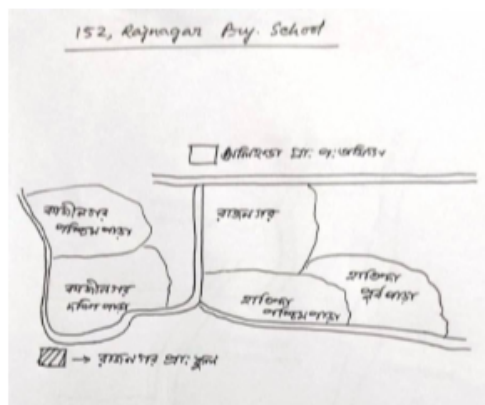

Nazri Naksha