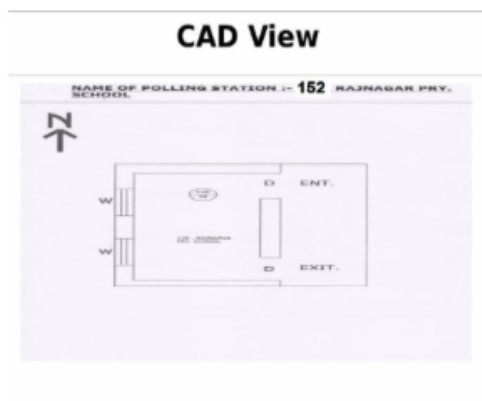

নির্বাচক নিবন্ধন আধিকারিকের স্বাক্ষর

**Nazri Naksha**

**Google Map View**

**Polling Station Building Front View**

**Polling Station Front View**

**Cad View**

**Key MAP View**

1 নাম : হান্নান আলী পিতার নাম: তসলিম সেখ বাড়ির নং : n0015 বয়স : 32 লিঙ্গ : পুরুষ	IQR1265206 ফটো উপলব্ধ	2 নাম : নূর মহাম্মদ পিতার নাম: সালিমুদ্দিন বাড়ির নং : 0020 বয়স : 25 লিঙ্গ : পুরুষ	IQR1676238 ফটো উপলব্ধ	3 নাম : রাইহানা ফিরদোশ পিতার নাম: মহাম্মদ সাদেক আলী বাড়ির নং : নং.014 বয়স : 22 লিঙ্গ : মহিলা	IQR1904432 ফটো উপলব্ধ
4 নাম : মিনা পারভীন স্বামীর নাম: আলমগীর বাড়ির নং : 0099 বয়স : 28 লিঙ্গ : মহিলা	IQR1682954 ফটো উপলব্ধ	5 নাম : কাজী সাহাবুদ্দিন পিতার নাম: কসিমুদ্দিন মগল বাড়ির নং : n0016 বয়স : 63 লিঙ্গ : পুরুষ	GRR0287797 ফটো উপলব্ধ	6 নাম : গুল মহাম্মদ পিতার নাম: আব্দুস সাত্তার বাড়ির নং : n0006 বয়স : 64 লিঙ্গ : পুরুষ	GRR0287714 ফটো উপলব্ধ
7 নাম : আশুরী খাতুন স্বামীর নাম: নাজিমুল হক বাড়ির নং : N0037 বয়স : 35 লিঙ্গ : মহিলা	IQR0563395 ফটো উপলব্ধ	8 নাম : আজিজুল পিতার নাম: খোসা মহাম্মদ বাড়ির নং : n0011 বয়স : 40 লিঙ্গ : পুরুষ	GRR0287888 ফটো উপলব্ধ	9 নাম : হাসিরুদ্দিন পিতার নাম: তসলিম সেখ বাড়ির নং : n0009 বয়স : 35 লিঙ্গ : পুরুষ	IQR1169267 ফটো উপলব্ধ
10 নাম : মামনী খাতুন স্বামীর নাম: সাহেবজান বাড়ির নং : 0024 বয়স : 35 লিঙ্গ : মহিলা	IQR0435925 ফটো উপলব্ধ	11 নাম : আলিমুদ্দিন পিতার নাম: খোকা আলি বাড়ির নং : 125 বয়স : 74 লিঙ্গ : পুরুষ	GRR3142460 ফটো উপলব্ধ	12 নাম : বুলি দাস স্বামীর নাম: মানিক দাস বাড়ির নং : 0200 বয়স : 29 লিঙ্গ : মহিলা	IQR1509280 ফটো উপলব্ধ
13 নাম : দুলাল পিতার নাম: সেখ আজিজুল বাড়ির নং : n0010 বয়স : 40 লিঙ্গ : পুরুষ	GRR3039492 ফটো উপলব্ধ	14 নাম : তহরুনা খাতুন স্বামীর নাম: মহসিন আলী বাড়ির নং : 0010 বয়স : 38 লিঙ্গ : মহিলা	IQR0435909 ফটো উপলব্ধ	15 নাম : রফিজান স্বামীর নাম: আজিজুল বাড়ির নং : n0010 বয়স : 72 লিঙ্গ : মহিলা	GRR0287896 ফটো উপলব্ধ
16 নাম : মোহাঃ নাজবাত হেসেন পিতার নাম: মোহঃ বেলাল হোসেন বাড়ির নং : নং 0008 বয়স : 24 লিঙ্গ : পুরুষ	IQR1814201 ফটো উপলব্ধ	17 নাম : রফিজুল ইসলাম পিতার নাম: জজিউল রহমান বাড়ির নং : n0010 বয়স : 46 লিঙ্গ : পুরুষ	GRR2323087 ফটো উপলব্ধ	18 নাম : মর্জিনা বিবি স্বামীর নাম: আবুল আলি বাড়ির নং : n0017 বয়স : 60 লিঙ্গ : মহিলা	GRR0287748 ফটো উপলব্ধ
19 নাম : তপন দাস পিতার নাম: পরেশ দাস বাড়ির নং : 0226 বয়স : 25 লিঙ্গ : পুরুষ	IQR1509389 ফটো উপলব্ধ	20 নাম : নূরজাতুন খাতুন স্বামীর নাম: কাজী সামসুল আলম বাড়ির নং : n0016 বয়স : 54 লিঙ্গ : মহিলা	GRR0287821 ফটো উপলব্ধ	21 নাম : লাইলা অরজুমান বানু পিতার নাম: আব্দুল মান্নান বাড়ির নং : নং 0008 বয়স : 24 লিঙ্গ : মহিলা	IQR1791433 ফটো উপলব্ধ
22 নাম : মোসাঃ সায়োনারা খাতুন স্বামীর নাম: মহাম্মদ সাদেক আলী বাড়ির নং : n0014 বয়স : 51 লিঙ্গ : মহিলা	GRR3098597 ফটো উপলব্ধ	23 নাম : জাহাঙ্গীর আলম পিতার নাম: আজিমুদ্দিন আহাঃ বাড়ির নং : n0009 বয়স : 44 লিঙ্গ : পুরুষ	GRR3039468 ফটো উপলব্ধ	24 নাম : রেজাউল হক পিতার নাম: গুল মহাম্মদ বাড়ির নং : n0006 বয়স : 35 লিঙ্গ : পুরুষ	IQR0691428 ফটো উপলব্ধ
25 নাম : সালমা বিবি স্বামীর নাম: হামেদুল বাড়ির নং : 0010 বয়স : 36 লিঙ্গ : মহিলা	IQR0435933 ফটো উপলব্ধ	26 নাম : বাবলি বিবি স্বামীর নাম: কালু মহাম্মদ বাড়ির নং : n0012 বয়স : 43 লিঙ্গ : মহিলা	GRR1972009 ফটো উপলব্ধ	27 নাম : মাহাফুজা ইয়াসমিন স্বামীর নাম: নূর আলম বাড়ির নং : N0003 বয়স : 27 লিঙ্গ : মহিলা	IQR1367945 ফটো উপলব্ধ
28 নাম : তাপস দাস পিতার নাম: শব্দু দাস বাড়ির নং : 0246 বয়স : 26 লিঙ্গ : পুরুষ	IQR1509215 ফটো উপলব্ধ	29 নাম : সাহেল আলী পিতার নাম: হানিফুল আলী বাড়ির নং : 0046 বয়স : 28 লিঙ্গ : পুরুষ	IQR1509264 ফটো উপলব্ধ	30 নাম : হাকিমুল হক পিতার নাম: সিরাজুদ্দিন বাড়ির নং : n0020 বয়স : 72 লিঙ্গ : পুরুষ	GRR0288076 ফটো উপলব্ধ