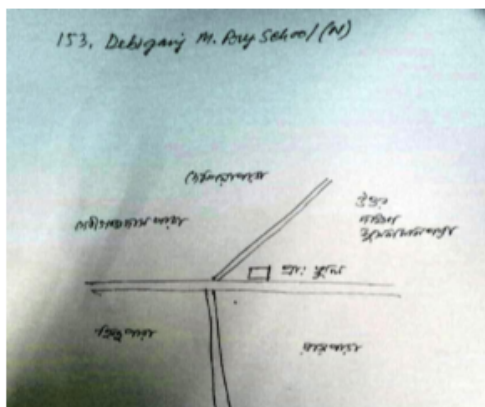

Nazri Naksha