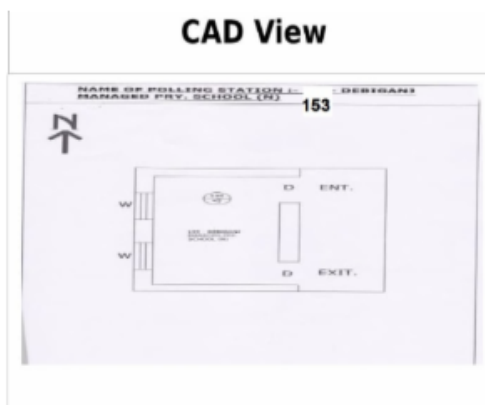

নির্বাচক নিবন্ধন আধিকারিকের স্বাক্ষর

Nazri Naksha

Google Map View

Polling Station Building Front View

Polling Station Front View

Cad View

Key MAP View

1 নাম : সানজিমা বিবি স্বামীর নাম: আব্দুল কাদের বাড়ির নং : N0146 বয়স : 48 লিঙ্গ : মহিলা	GRR2617413 ফটো উপলব্ধ	2 নাম : মাজেদা খাতুন স্বামীর নাম: হোসেন আলি বাড়ির নং : n0064 বয়স : 36 লিঙ্গ : মহিলা	IQR0923896 ফটো উপলব্ধ	3 নাম : মিজানুর আলম পিতার নাম: ইয়াসিন আলি বাড়ির নং : নং 0012 বয়স : 27 লিঙ্গ : পুরুষ	IQR1362110 ফটো উপলব্ধ
4 নাম : মামুন মন্ডল পিতার নাম: নোসাদ আলি বাড়ির নং : 0034 বয়স : 27 লিঙ্গ : পুরুষ	IQR1362458 ফটো উপলব্ধ	5 নাম : সুকটী দাস পিতার নাম: বিকটী দাস বাড়ির নং : n0036 বয়স : 46 লিঙ্গ : পুরুষ	GRR2617447 ফটো উপলব্ধ	6 নাম : রুনা লায়লা স্বামীর নাম: রেজাউল ইসলাম বাড়ির নং : N0146 বয়স : 39 লিঙ্গ : মহিলা	GRR2846608 ফটো উপলব্ধ
7 নাম : রুপালী খাতুন স্বামীর নাম: আব্দুল মালেক বাড়ির নং : N0238 বয়স : 26 লিঙ্গ : মহিলা	IQR1565266 ফটো উপলব্ধ	8 নাম : মোহাম্মদ ফরিদ আলি পিতার নাম: মসিরুদ্দিন বাড়ির নং : n0037 বয়স : 63 লিঙ্গ : পুরুষ	GRR0271015 ফটো উপলব্ধ	9 নাম : ইন্তাজ আলী পিতার নাম: মোহাম্মদ সরিফ বাড়ির নং : n0038 বয়স : 40 লিঙ্গ : পুরুষ	GRR2846640 ফটো উপলব্ধ
10 নাম : মহঃ শরিফ পিতার নাম: মসিরুদ্দিন বাড়ির নং : N0119 বয়স : 68 লিঙ্গ : পুরুষ	GRR0271148 ফটো উপলব্ধ	11 নাম : আনওয়ার পিতার নাম: সফিরুদ্দিন বাড়ির নং : n0051 বয়স : 53 লিঙ্গ : পুরুষ	GRR0270744 ফটো উপলব্ধ	12 নাম : মেহেরুনিগার স্বামীর নাম: ইলিয়াস রাজি বাড়ির নং : N0117 বয়স : 52 লিঙ্গ : মহিলা	GRR0270447 ফটো উপলব্ধ
13 নাম : আসমিনা খাতুন স্বামীর নাম: আতাউর রহমান বাড়ির নং : N0134 বয়স : 31 লিঙ্গ : মহিলা	IQR1169481 ফটো উপলব্ধ	14 নাম : জিনি পারভীন স্বামীর নাম: মতিউর রহমান বাড়ির নং : 0047 বয়স : 27 লিঙ্গ : মহিলা	IQR1675560 ফটো উপলব্ধ	15 নাম : সজ্জাত আলী পিতার নাম: রকিমুদ্দীন বাড়ির নং : নং 000178 বয়স : 22 লিঙ্গ : পুরুষ	IQR1850445 ফটো উপলব্ধ
16 নাম : পরি দাস (খোকদার) স্বামীর নাম: দীপঙ্কর খোকদার বাড়ির নং : n0303 বয়স : 27 লিঙ্গ : মহিলা	IQR1362060 ফটো উপলব্ধ	17 নাম : হোসেন আলী পিতার নাম: আমিরুদ্দিন বাড়ির নং : N0146 বয়স : 53 লিঙ্গ : পুরুষ	GRR0270413 ফটো উপলব্ধ	18 নাম : রকিয়া বিবি স্বামীর নাম: ফাইজুদ্দিন বাড়ির নং : n0033 বয়স : 50 লিঙ্গ : মহিলা	GRR0271049 ফটো উপলব্ধ
19 নাম : রাজেন্দুল হক পিতার নাম: নসিরুদ্দিন বাড়ির নং : N0143 বয়স : 37 লিঙ্গ : পুরুষ	GRR3038080 ফটো উপলব্ধ	20 নাম : ফুলটুনী খাতুন স্বামীর নাম: নহারুল হক বাড়ির নং : নং 0119 বয়স : 28 লিঙ্গ : মহিলা	IQR1805415 ফটো উপলব্ধ	21 নাম : ফজলুর রহমান পিতার নাম: রফিকুল ইসলাম বাড়ির নং : n0045 বয়স : 39 লিঙ্গ : পুরুষ	GRR2618494 ফটো উপলব্ধ
22 নাম : নুরতাজ আলম পিতার নাম: তাজ মহম্মদ বাড়ির নং : নং 00041 বয়স : 22 লিঙ্গ : পুরুষ	IQR1850502 ফটো উপলব্ধ	23 নাম : সাজ্জাক হোসেন পিতার নাম: মসলিমুদ্দিন বাড়ির নং : 3208 বয়স : 33 লিঙ্গ : পুরুষ	IQR1067172 ফটো উপলব্ধ	24 নাম : লাভলী খাতুন পিতার নাম: কুরমান আলি বাড়ির নং : নং 0208 বয়স : 30 লিঙ্গ : মহিলা	IQR1067628 ফটো উপলব্ধ
25 নাম : সুমিত্রা দাস স্বামীর নাম: পঙ্কজ খোকদার বাড়ির নং : n0344 বয়স : 27 লিঙ্গ : মহিলা	IQR1401892 ফটো উপলব্ধ	26 নাম : সাজ্জাক হোসেন পিতার নাম: সাইদুল বাড়ির নং : n00386 বয়স : 30 লিঙ্গ : পুরুষ	IQR1805928 ফটো উপলব্ধ	27 নাম : অনন্যা দাস পিতার নাম: সোভেন দাস বাড়ির নং : 002 বয়স : 24 লিঙ্গ : মহিলা	IQR1845528 ফটো উপলব্ধ
28 নাম : ফিরোজ আলি পিতার নাম: ইলিয়াস রাজি বাড়ির নং : N0117 বয়স : 33 লিঙ্গ : পুরুষ	IQR1066869 ফটো উপলব্ধ	29 নাম : সকেলা বিবি স্বামীর নাম: লতিফুর রহমান বাড়ির নং : N0122 বয়স : 67 লিঙ্গ : মহিলা	GRR0270843 ফটো উপলব্ধ	30 নাম : নাজিমা স্বামীর নাম: তাজমহাম্মদ বাড়ির নং : N0041 বয়স : 49 লিঙ্গ : মহিলা	GRR0270884 ফটো উপলব্ধ