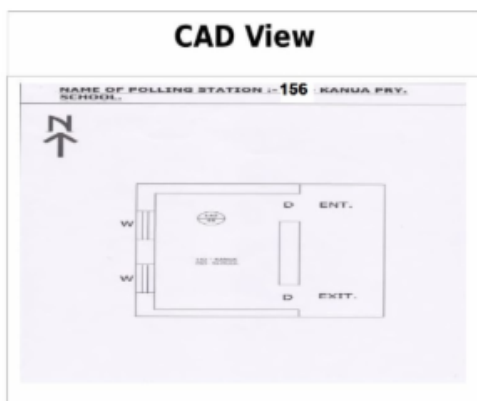

নির্বাচক নিবন্ধন আধিকারিকের স্বাক্ষর

Nazri Naksha

Google Map View

Polling Station Building Front View

Polling Station Front View

Cad View

Key MAP View

|  |                          |   |                          |   |                          |
|--|--------------------------|---|--------------------------|---|--------------------------|
| 1<br>নাম : রানা আলি<br>পিতার নাম: মহসিন<br>বাড়ির নং : 0054<br>বয়স : 24 লিঙ্গ : পুরুষ                       | IQR1890896<br>ফটো উপলব্ধ | 2<br>নাম : আসাদ আলী<br>পিতার নাম: নিশারত হুসেন<br>বাড়ির নং : n0102<br>বয়স : 65 লিঙ্গ : পুরুষ            | IQR1605237<br>ফটো উপলব্ধ | 3<br>নাম : আসাদ আলী<br>পিতার নাম: মঙ্গল<br>বাড়ির নং : n0050<br>বয়স : 34 লিঙ্গ : পুরুষ             | IQR1068725<br>ফটো উপলব্ধ |
| 4<br>নাম : রৌশান বিবি<br>স্বামীর নাম: মোস্তাফা<br>বাড়ির নং : n0030<br>বয়স : 38 লিঙ্গ : মহিলা               | IQR1068584<br>ফটো উপলব্ধ | 5<br>নাম : আব্দুল খালেক<br>পিতার নাম: রইফুল ইসলাম<br>বাড়ির নং : n0271<br>বয়স : 27 লিঙ্গ : পুরুষ         | IQR1455740<br>ফটো উপলব্ধ | 6<br>নাম : সাজেদুল<br>পিতার নাম: আলিমুদ্দিন<br>বাড়ির নং : n0033<br>বয়স : 41 লিঙ্গ : পুরুষ         | IQR0565788<br>ফটো উপলব্ধ |
| 7<br>নাম : সাহারা খাতুন<br>স্বামীর নাম: মোহাম্মদ আতাউর রহমান<br>বাড়ির নং : n0097<br>বয়স : 55 লিঙ্গ : মহিলা | IQR1746684<br>ফটো উপলব্ধ | 8<br>নাম : জহিরুদ্দিন<br>পিতার নাম: বুধুয়া সেখ<br>বাড়ির নং : n0088<br>বয়স : 54 লিঙ্গ : পুরুষ           | GRR2619187<br>ফটো উপলব্ধ | 9<br>নাম : তাজুরা বিবি<br>স্বামীর নাম: লালমহম্মদ<br>বাড়ির নং : n0110<br>বয়স : 51 লিঙ্গ : মহিলা    | GRR0279521<br>ফটো উপলব্ধ |
| 10<br>নাম : সেতার বিবি<br>স্বামীর নাম: হাসেফুল আলি<br>বাড়ির নং : n0053<br>বয়স : 39 লিঙ্গ : মহিলা           | GRR3098308<br>ফটো উপলব্ধ | 11<br>নাম : মতিউর রহমান<br>পিতার নাম: কলিমুদ্দিন আহাম্মেদ<br>বাড়ির নং : n0068<br>বয়স : 59 লিঙ্গ : পুরুষ | GRR0279109<br>ফটো উপলব্ধ | 12<br>নাম : গুলেনুর বিবি<br>স্বামীর নাম: ইরফান আলি<br>বাড়ির নং : n0048<br>বয়স : 45 লিঙ্গ : মহিলা  | GRR2619088<br>ফটো উপলব্ধ |
| 13<br>নাম : সাবেরা<br>স্বামীর নাম: সোহরাব আলি<br>বাড়ির নং : n0073<br>বয়স : 56 লিঙ্গ : মহিলা                | GRR0280727<br>ফটো উপলব্ধ | 14<br>নাম : সাহেরা বিবি<br>স্বামীর নাম: বদিরুদ্দিন<br>বাড়ির নং :<br>বয়স : 57 লিঙ্গ : মহিলা              | GRR0280362<br>ফটো উপলব্ধ | 15<br>নাম : আলেকনুর খাতুন<br>পিতার নাম: মুকসেদ আলি<br>বাড়ির নং : কনুয়া<br>বয়স : 22 লিঙ্গ : মহিলা | IQR1890631<br>ফটো উপলব্ধ |
| 16<br>নাম : দুখো খাতুন<br>স্বামীর নাম: হামেদুর রহমান<br>বাড়ির নং : n0050<br>বয়স : 33 লিঙ্গ : মহিলা         | IQR1170190<br>ফটো উপলব্ধ | 17<br>নাম : আব্দুল বারেক<br>পিতার নাম: খুরসেদ আলি<br>বাড়ির নং : n0035<br>বয়স : 39 লিঙ্গ : পুরুষ         | GRR3098175<br>ফটো উপলব্ধ | 18<br>নাম : হালিম আলী<br>পিতার নাম: আজিমুদ্দিন<br>বাড়ির নং : n0070<br>বয়স : 29 লিঙ্গ : পুরুষ      | IQR1170182<br>ফটো উপলব্ধ |
| 19<br>নাম : গুলমহম্মদ<br>পিতার নাম: রজিউর আলী<br>বাড়ির নং : n0079<br>বয়স : 52 লিঙ্গ : পুরুষ                | GRR0279992<br>ফটো উপলব্ধ | 20<br>নাম : রব্বানী<br>পিতার নাম: লাইবুদ্দিন<br>বাড়ির নং : n0034<br>বয়স : 71 লিঙ্গ : পুরুষ              | GRR0280685<br>ফটো উপলব্ধ | 21<br>নাম : রাজ মহম্মদ<br>পিতার নাম: গোলাম রব্বানী<br>বাড়ির নং : n0106<br>বয়স : 39 লিঙ্গ : পুরুষ  | GRR3038692<br>ফটো উপলব্ধ |
| 22<br>নাম : নাজিমা খাতুন<br>স্বামীর নাম: মহঃ মমরেজ আলী<br>বাড়ির নং : n0035<br>বয়স : 28 লিঙ্গ : মহিলা       | IQR1267715<br>ফটো উপলব্ধ | 23<br>নাম : হাজেনুর খাতুন<br>স্বামীর নাম: আব্দুল সালাম<br>বাড়ির নং : n0031<br>বয়স : 39 লিঙ্গ : মহিলা    | GRR2847069<br>ফটো উপলব্ধ | 24<br>নাম : সোহরাব আলি<br>পিতার নাম: রকুল<br>বাড়ির নং : n0073<br>বয়স : 67 লিঙ্গ : পুরুষ           | GRR2318830<br>ফটো উপলব্ধ |
| 25<br>নাম : রজব আলী<br>পিতার নাম: কলিমুদ্দিন<br>বাড়ির নং : n0068<br>বয়স : 57 লিঙ্গ : পুরুষ                 | GRR0279117<br>ফটো উপলব্ধ | 26<br>নাম : আনয়ার আলি<br>পিতার নাম: বসিরুদ্দিন<br>বাড়ির নং : n0113<br>বয়স : 47 লিঙ্গ : পুরুষ           | GRR2933703<br>ফটো উপলব্ধ | 27<br>নাম : নাদিম হোসেন<br>পিতার নাম: ফসিউর রহমান<br>বাড়ির নং : n0068<br>বয়স : 31 লিঙ্গ : পুরুষ   | IQR1068568<br>ফটো উপলব্ধ |
| 28<br>নাম : নিহার বিবি<br>স্বামীর নাম: রইফুল ইসলাম<br>বাড়ির নং : n0121<br>বয়স : 55 লিঙ্গ : মহিলা           | GRR0280628<br>ফটো উপলব্ধ | 29<br>নাম : লালমহম্মদ<br>পিতার নাম: বানিজুদ্দিন<br>বাড়ির নং : n0110<br>বয়স : 55 লিঙ্গ : পুরুষ           | GRR2933588<br>ফটো উপলব্ধ | 30<br>নাম : ইরসাদ জাহান<br>পিতার নাম: মহঃ ইশাহক<br>বাড়ির নং : NO189<br>বয়স : 24 লিঙ্গ : মহিলা     | IQR1714948<br>ফটো উপলব্ধ |