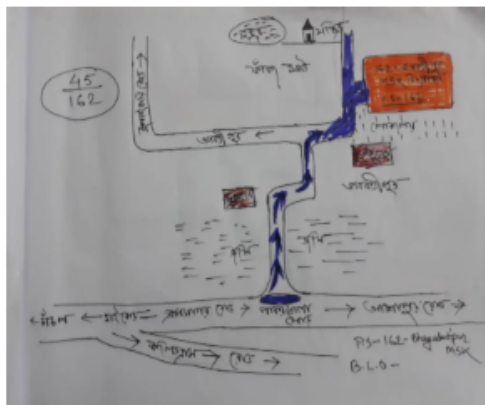

Nazri Naksha