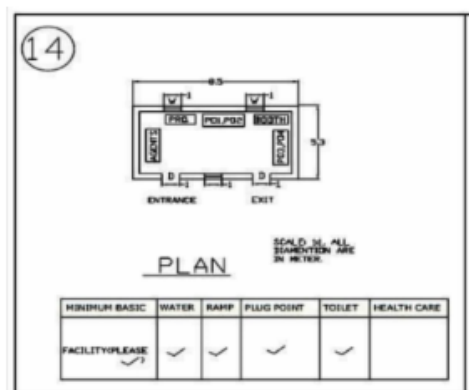

নির্বাচক নিবন্ধন আধিকারিকের স্বাক্ষর

Nazri Naksha

Google Map View

Polling Station Building Front View

Polling Station Front View

Cad View

Key MAP View

1 নাম : পুরী স্বামীর নাম: তৈয়ব বাড়ির নং : n0040 বয়স : 68 লিঙ্গ : মহিলা	IQR1669209 ফটো উপলব্ধ	2 নাম : শাহজাদি খাতুন স্বামীর নাম: মোহাম্মদ মতীউর রহমান বাড়ির নং : এন0326 বয়স : 28 লিঙ্গ : মহিলা	IQR1911965 ফটো উপলব্ধ	3 নাম : মইয়ুনা স্বামীর নাম: বাসারত বাড়ির নং : n0007 বয়স : 99 লিঙ্গ : মহিলা	WB/05/042/312048 ফটো উপলব্ধ
4 নাম : নাজির পিতার নাম: আব্দুল জাহিদ বাড়ির নং : n0017 বয়স : 33 লিঙ্গ : পুরুষ	IQR0989160 ফটো উপলব্ধ	5 নাম : দুর্গা মদী পিতার নাম: করণ মদী বাড়ির নং : এন0065 বয়স : 21 লিঙ্গ : পুরুষ	IQR1893130 ফটো উপলব্ধ	6 নাম : প্রসেনজিৎ মল্লিক পিতার নাম: বীরেন মল্লিক বাড়ির নং : n0213 বয়স : 29 লিঙ্গ : পুরুষ	IQR1327402 ফটো উপলব্ধ
7 নাম : পিকি টুডু স্বামীর নাম: দেব মুমু বাড়ির নং : n0246 বয়স : 33 লিঙ্গ : মহিলা	IQR1327428 ফটো উপলব্ধ	8 নাম : নাগিনা খাতুন পিতার নাম: সাজিদ বাড়ির নং : N0018 বয়স : 28 লিঙ্গ : মহিলা	IQR1487537 ফটো উপলব্ধ	9 নাম : নুরসেদ পিতার নাম: সহরাব বাড়ির নং : এন0036 বয়স : 25 লিঙ্গ : পুরুষ	IQR1879345 ফটো উপলব্ধ
10 নাম : সাহাআলম পিতার নাম: খালেক বাড়ির নং : n0006 বয়স : 33 লিঙ্গ : মহিলা	IQR0840801 ফটো উপলব্ধ	11 নাম : মুস্তকিম পিতার নাম: আব্দুল সামাদ বাড়ির নং : n0019 বয়স : 55 লিঙ্গ : পুরুষ	WB/05/042/312197 ফটো উপলব্ধ	12 নাম : মহঃ মুস্তফা পিতার নাম: রহমান বাড়ির নং : n0094 বয়স : 31 লিঙ্গ : পুরুষ	IQR1208982 ফটো উপলব্ধ
13 নাম : মিনতি খাতুন স্বামীর নাম: মহঃ জাফার হোসেন বাড়ির নং : N0020 বয়স : 30 লিঙ্গ : মহিলা	IQR1525492 ফটো উপলব্ধ	14 নাম : মহঃ সাবির পিতার নাম: আব্দুল খালেক বাড়ির নং : n0030 বয়স : 44 লিঙ্গ : পুরুষ	DMM2628501 ফটো উপলব্ধ	15 নাম : পিউস মুর্মু পিতার নাম: ফ্রানসিস মুর্মু বাড়ির নং : n0283 বয়স : 27 লিঙ্গ : পুরুষ	IQR1487545 ফটো উপলব্ধ
16 নাম : মানিক লোহার পিতার নাম: যোগেন লোহার বাড়ির নং : n0192 বয়স : 27 লিঙ্গ : পুরুষ	IQR1327162 ফটো উপলব্ধ	17 নাম : সাহেরা খাতুন স্বামীর নাম: ইউসুফ বাড়ির নং : n0019 বয়স : 47 লিঙ্গ : মহিলা	IQR0483586 ফটো উপলব্ধ	18 নাম : সোমাই কিস্কু পিতার নাম: লক্ষয় কিস্কু বাড়ির নং : n0271 বয়স : 28 লিঙ্গ : পুরুষ	IQR1327253 ফটো উপলব্ধ
19 নাম : গোলপী খাতুন স্বামীর নাম: মোহাম্মদ তানবির আলম বাড়ির নং : এন0007 বয়স : 22 লিঙ্গ : মহিলা	IQR1891670 ফটো উপলব্ধ	20 নাম : সহরবান স্বামীর নাম: আব্দুল কাশিম বাড়ির নং : n0020 বয়স : 66 লিঙ্গ : মহিলা	WB/05/042/312050 ফটো উপলব্ধ	21 নাম : ফুলমণী মাদী পিতার নাম: বদরে মাদী বাড়ির নং : n0186 বয়স : 27 লিঙ্গ : মহিলা	IQR1327410 ফটো উপলব্ধ
22 নাম : মঞ্জুরী স্বামীর নাম: কাউশ বাড়ির নং : n0021 বয়স : 61 লিঙ্গ : মহিলা	WB/05/042/312053 ফটো উপলব্ধ	23 নাম : জনিয়ার পিতার নাম: সাহেব বাড়ির নং : n0061 বয়স : 33 লিঙ্গ : পুরুষ	IQR0739706 ফটো উপলব্ধ	24 নাম : মহাম্মদ আসলাম পিতার নাম: গুলাম মুস্তাফা বাড়ির নং : n0008 বয়স : 31 লিঙ্গ : পুরুষ	IQR0840876 ফটো উপলব্ধ
25 নাম : কুরবান পিতার নাম: বাসারত বাড়ির নং : n0007 বয়স : 71 লিঙ্গ : পুরুষ	DMM1709427 ফটো উপলব্ধ	26 নাম : আব্দুল কাশিম পিতার নাম: সফিরুদ্দিন বাড়ির নং : n0020 বয়স : 69 লিঙ্গ : পুরুষ	WB/05/042/312049 ফটো উপলব্ধ	27 নাম : অনলা মল্লিক স্বামীর নাম: উত্তম মল্লিক বাড়ির নং : 0209 বয়স : 29 লিঙ্গ : মহিলা	IQR1433010 ফটো উপলব্ধ
28 নাম : সানজাদা খাতুন স্বামীর নাম: আজিবুল বাড়ির নং : n0049 বয়স : 32 লিঙ্গ : মহিলা	IQR0841080 ফটো উপলব্ধ	29 নাম : আমীনা বেগম স্বামীর নাম: মহঃ মুস্তফা বাড়ির নং : n0094 বয়স : 30 লিঙ্গ : মহিলা	IQR1208974 ফটো উপলব্ধ	30 নাম : সবিরু দিন পিতার নাম: দবিরুদ্দিন বাড়ির নং : n0027 বয়স : 66 লিঙ্গ : পুরুষ	DMM2628527 ফটো উপলব্ধ