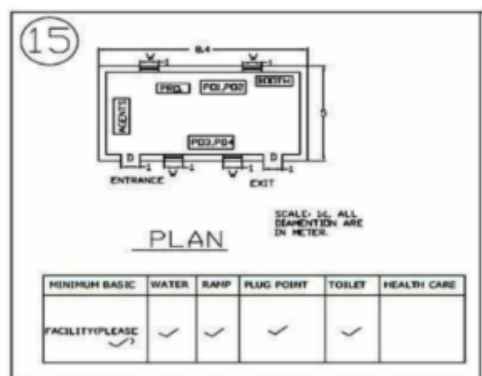

নির্বাচক নিবন্ধন আধিকারিকের স্বাক্ষর

Nazri Naksha

Google Map View

Polling Station Building Front View

Polling Station Front View

Cad View

Key MAP View

| | | | | | |
|---|--------------------------|---|--------------------------|--|--------------------------------|
| 1 নাম : জিয়াউল হক পিতার নাম: মজিফুল রহমান বাড়ির নং : n0065 বয়স : 33 লিঙ্গ : পুরুষ | IQR0740118 ফটো উপলব্ধ | 2 নাম : সাদেক পিতার নাম: আহাম্মাদ বাড়ির নং : n0178 বয়স : 51 লিঙ্গ : পুরুষ | DMM2255784 ফটো উপলব্ধ | 3 নাম : আরিফুল পিতার নাম: ইসমাইল বাড়ির নং : n0179 বয়স : 66 লিঙ্গ : পুরুষ | WB/05/042/297067 ফটো উপলব্ধ |
| 4 নাম : দুলাল পিতার নাম: কলিমুদ্দিন বাড়ির নং : n0191 বয়স : 54 লিঙ্গ : পুরুষ | DMM2255990 ফটো উপলব্ধ | 5 নাম : ফিরোজ আলম পিতার নাম: নজরুল ইসলাম বাড়ির নং : n0113 বয়স : 30 লিঙ্গ : পুরুষ | IQR1126150 ফটো উপলব্ধ | 6 নাম : মীনা স্বামীর নাম: দুলাল বাড়ির নং : n0191 বয়স : 52 লিঙ্গ : মহিলা | DMM1773837 ফটো উপলব্ধ |
| 7 নাম : মঞ্জু খাতুন স্বামীর নাম: নৌসাদ বাড়ির নং : N0074 বয়স : 34 লিঙ্গ : মহিলা | IQR1327824 ফটো উপলব্ধ | 8 নাম : কুরবান অন্যান্য: হেরেজ মহঃ বাড়ির নং : n0021 বয়স : 35 লিঙ্গ : পুরুষ | IQR0841890 ফটো উপলব্ধ | 9 নাম : মিনারুল মায়ের নাম: হালিবন বাড়ির নং : n0023 বয়স : 41 লিঙ্গ : পুরুষ | IQR0484683 ফটো উপলব্ধ |
| 10 নাম : রবিনাখাতুন স্বামীর নাম: মিনারুল বাড়ির নং : n0023 বয়স : 40 লিঙ্গ : মহিলা | IQR0635847 ফটো উপলব্ধ | 11 নাম : জুবেরা খাতুন পিতার নাম: আলাউদ্দিন বাড়ির নং : এন0132 বয়স : 34 লিঙ্গ : মহিলা | IQR1872894 ফটো উপলব্ধ | 12 নাম : নৌভার খাতুন স্বামীর নাম: রাজেস আলি বাড়ির নং : n0127 বয়স : 29 লিঙ্গ : মহিলা | IQR1210228 ফটো উপলব্ধ |
| 13 নাম : সালাম পিতার নাম: কাচালু বাড়ির নং : 92 বয়স : 34 লিঙ্গ : পুরুষ | IQR0635482 ফটো উপলব্ধ | 14 নাম : জমসেদ পিতার নাম: রইফুল বাড়ির নং : n0113 বয়স : 36 লিঙ্গ : পুরুষ | IQR0740217 ফটো উপলব্ধ | 15 নাম : নাজমা স্বামীর নাম: আঃ রহমান বাড়ির নং : n0177 বয়স : 70 লিঙ্গ : মহিলা | DMM1706225 ফটো উপলব্ধ |
| 16 নাম : সিরিনা স্বামীর নাম: বদিরুল বাড়ির নং : n0069 বয়স : 64 লিঙ্গ : মহিলা | DMM1705912 ফটো উপলব্ধ | 17 নাম : রেজুয়া পিতার নাম: মহমো বাড়ির নং : n0113 বয়স : 39 লিঙ্গ : পুরুষ | IQR0635383 ফটো উপলব্ধ | 18 নাম : সেখ উজ্জ্বল পিতার নাম: সামশুল বাড়ির নং : n0113 বয়স : 39 লিঙ্গ : পুরুষ | IQR0484154 ফটো উপলব্ধ |
| 19 নাম : মনসুরা খাতুন স্বামীর নাম: সেখ উজ্জ্বল বাড়ির নং : n0113 বয়স : 38 লিঙ্গ : মহিলা | IQR0740779 ফটো উপলব্ধ | 20 নাম : রুবি বিবি স্বামীর নাম: সাবরাতুল বাড়ির নং : n0115 বয়স : 36 লিঙ্গ : মহিলা | IQR0635706 ফটো উপলব্ধ | 21 নাম : সুলতানা রিজিয়া স্বামীর নাম: মজিমিল বাড়ির নং : n0044 বয়স : 42 লিঙ্গ : মহিলা | DMM2628170 ফটো উপলব্ধ |
| 22 নাম : হাজেরুল ইসলাম পিতার নাম: খেলেল মহম্মাদ বাড়ির নং : n0147 বয়স : 28 লিঙ্গ : পুরুষ | IQR1209972 ফটো উপলব্ধ | 23 নাম : আবুল কালাম পিতার নাম: জহিরুদ্দিন বাড়ির নং : n0063 বয়স : 50 লিঙ্গ : পুরুষ | DMM2628048 ফটো উপলব্ধ | 24 নাম : সাইনা স্বামীর নাম: সানাভুল ইসলাম বাড়ির নং : n0023 বয়স : 35 লিঙ্গ : মহিলা | IQR0842195 ফটো উপলব্ধ |
| 25 নাম : তহজুনা বিবি স্বামীর নাম: সেরওজা বাড়ির নং : n0162 বয়স : 38 লিঙ্গ : মহিলা | IQR0740761 ফটো উপলব্ধ | 26 নাম : জমসেদ পিতার নাম: কাশিম বাড়ির নং : এন0096 বয়স : 26 লিঙ্গ : পুরুষ | IQR1864644 ফটো উপলব্ধ | 27 নাম : মিনারুল পিতার নাম: মহঃ ইলিয়াস বাড়ির নং : n0164 বয়স : 38 লিঙ্গ : পুরুষ | IQR0740985 ফটো উপলব্ধ |
| 28 নাম : সাচ্ছাক আলি পিতার নাম: মহঃ ইলিয়াস বাড়ির নং : n0164 বয়স : 36 লিঙ্গ : পুরুষ | IQR0741009 ফটো উপলব্ধ | 29 নাম : মোহম্মদ মামুন পিতার নাম: রফি. জুদদীন বাড়ির নং : n0047 বয়স : 40 লিঙ্গ : পুরুষ | DMM2822195 ফটো উপলব্ধ | 30 নাম : মহমো পিতার নাম: দিনুয়া বাড়ির নং : n0113 বয়স : 67 লিঙ্গ : পুরুষ | DMM1703941 ফটো উপলব্ধ |