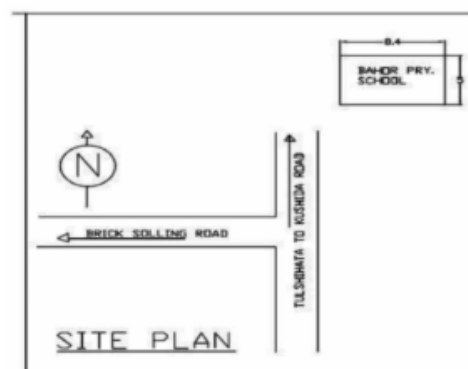

Key MAP View