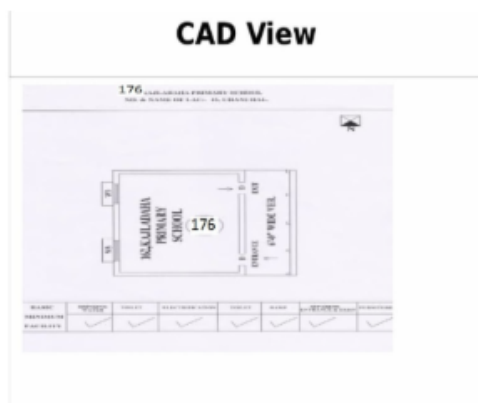

নির্বাচক নিবন্ধন আধিকারিকের স্বাক্ষর

Nazri Naksha

Google Map View

Polling Station Building Front View

Polling Station Front View

Cad View

Key MAP View

1 নাম : রুবিনা খাতুন স্বামীর নাম: ফারুক হোসেন বাড়ির নং : n0028 বয়স : 45 লিঙ্গ : মহিলা	GRR3044633 ফটো উপলব্ধ	2 নাম : জামালুদ্দিন পিতার নাম: রিয়াজুদ্দিন বাড়ির নং : n0077 বয়স : 72 লিঙ্গ : পুরুষ	GRR0397380 ফটো উপলব্ধ	3 নাম : মোহাম্মদ নূর জামাল পিতার নাম: কবীরুদ্দিন বাড়ির নং : n0113 বয়স : 45 লিঙ্গ : পুরুষ	GRR2650240 ফটো উপলব্ধ
4 নাম : আলমগীর পিতার নাম: মফিজুদ্দিন বাড়ির নং : n0108 বয়স : 30 লিঙ্গ : পুরুষ	IQR1078849 ফটো উপলব্ধ	5 নাম : মোসা আনার কলি খাতুন স্বামীর নাম: সালাওয়ার হোসেন বাড়ির নং : n0036 বয়স : 30 লিঙ্গ : মহিলা	IQR1276120 ফটো উপলব্ধ	6 নাম : শরিফুল আলম পিতার নাম: মারুফ হোসেন বাড়ির নং : 00 বয়স : 28 লিঙ্গ : পুরুষ	IQR1276104 ফটো উপলব্ধ
7 নাম : সোবিজান স্বামীর নাম: মজিবুর বাড়ির নং : n0078 বয়স : 67 লিঙ্গ : মহিলা	GRR0398784 ফটো উপলব্ধ	8 নাম : ইসরাইল পিতার নাম: রবুল বাড়ির নং : n0035 বয়স : 57 লিঙ্গ : পুরুষ	GRR0398990 ফটো উপলব্ধ	9 নাম : রিনা খাতুন (বিবি) স্বামীর নাম: জয়নাল বাড়ির নং : 26 বয়স : 35 লিঙ্গ : মহিলা	IQR0440826 ফটো উপলব্ধ
10 নাম : টুটুল আলী পিতার নাম: নজরুল ইসলাম বাড়ির নং : n0057 বয়স : 32 লিঙ্গ : পুরুষ	IQR0803726 ফটো উপলব্ধ	11 নাম : রুকসানা পারভীন স্বামীর নাম: হেলাল বাড়ির নং : 001 বয়স : 22 লিঙ্গ : মহিলা	IQR1934819 ফটো উপলব্ধ	12 নাম : অঙ্গুরি খাতুন মায়ের নাম: রোকেয়া খাতুন বাড়ির নং : এন0099 বয়স : 24 লিঙ্গ : মহিলা	IQR1934389 ফটো উপলব্ধ
13 নাম : মিনসারুল হক পিতার নাম: অতিবুদ্দিন বাড়ির নং : n0055 বয়স : 35 লিঙ্গ : পুরুষ	IQR0581736 ফটো উপলব্ধ	14 নাম : মমিনা স্বামীর নাম: নজরুল ইসলাম বাড়ির নং : n0057 বয়স : 57 লিঙ্গ : মহিলা	GRR0398297 ফটো উপলব্ধ	15 নাম : মেহেন্দীফা স্বামীর নাম: ইদ্রিশ আলি বাড়ির নং : n0063 বয়স : 60 লিঙ্গ : মহিলা	GRR1714310 ফটো উপলব্ধ
16 নাম : বিলকিশ বিবি স্বামীর নাম: সলিমুদ্দিন বাড়ির নং : n0108 বয়স : 41 লিঙ্গ : মহিলা	GRR2650356 ফটো উপলব্ধ	17 নাম : সাহাবুদ্দিন আহাম্মেদ পিতার নাম: নাজিমুদ্দিন আহাম্মেদ বাড়ির নং : n0001 বয়স : 54 লিঙ্গ : পুরুষ	GRR0398438 ফটো উপলব্ধ	18 নাম : মোতলেবা খাতুন বিবি স্বামীর নাম: আমজাদ আলী বাড়ির নং : 34 বয়স : 30 লিঙ্গ : মহিলা	IQR1677244 ফটো উপলব্ধ
19 নাম : আনসার আলী পিতার নাম: গিয়াসুদ্দিন বাড়ির নং : n0122 বয়স : 41 লিঙ্গ : পুরুষ	IQR0581819 ফটো উপলব্ধ	20 নাম : বেলাল পিতার নাম: ইলিয়াস বাড়ির নং : n0117 বয়স : 34 লিঙ্গ : পুরুষ	IQR0803783 ফটো উপলব্ধ	21 নাম : মহসিনা বিবি স্বামীর নাম: জহুর আহম্মদ বাড়ির নং : n0006 বয়স : 61 লিঙ্গ : মহিলা	GRR0398131 ফটো উপলব্ধ
22 নাম : মোজাম্মেল পিতার নাম: পচু বাড়ির নং : n0004 বয়স : 68 লিঙ্গ : পুরুষ	GRR1714096 ফটো উপলব্ধ	23 নাম : সেফালি বিবি স্বামীর নাম: আনওয়ারুল বাড়ির নং : n0006 বয়স : 35 লিঙ্গ : মহিলা	IQR1078575 ফটো উপলব্ধ	24 নাম : মিনসারুল হক পিতার নাম: কবিরুদ্দিন বাড়ির নং : n0113 বয়স : 43 লিঙ্গ : পুরুষ	IQR0699397 ফটো উপলব্ধ
25 নাম : আব্দুল আলী পিতার নাম: সৈফুদ্দিন মন্ডল বাড়ির নং : n0005 বয়স : 65 লিঙ্গ : পুরুষ	GRR0396812 ফটো উপলব্ধ	26 নাম : বিলকিশ খাতুন (বিবি) স্বামীর নাম: মান্নান বাড়ির নং : n0097 বয়স : 37 লিঙ্গ : মহিলা	IQR0700237 ফটো উপলব্ধ	27 নাম : নিজামুদ্দিন পিতার নাম: সাবিরুদ্দিন বাড়ির নং : n0113 বয়স : 67 লিঙ্গ : পুরুষ	GRR0397703 ফটো উপলব্ধ
28 নাম : হালিম পিতার নাম: আবেদ বাড়ির নং : n0104 বয়স : 32 লিঙ্গ : পুরুষ	IQR0803841 ফটো উপলব্ধ	29 নাম : সখিরুদ্দিন আহাম্মেদ পিতার নাম: মসিরুদ্দিন আহাম্মেদ বাড়ির নং : 107 বয়স : 55 লিঙ্গ : পুরুষ	IQR0440842 ফটো উপলব্ধ	30 নাম : নুরেসা খাতুন বিবি স্বামীর নাম: আসাদুল হক বাড়ির নং : 012 বয়স : 34 লিঙ্গ : মহিলা	IQR1677210 ফটো উপলব্ধ