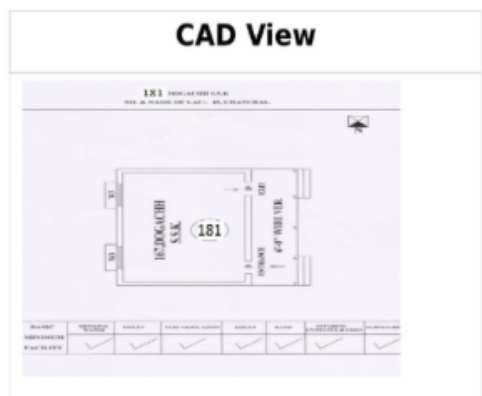

নির্বাচক নিবন্ধন আধিকারিকের স্বাক্ষর

Nazri Naksha

Google Map View

Polling Station Building Front View

Polling Station Front View

Cad View

Key MAP View

1 নাম : রবিউল পিতার নাম: গনি মহাম্মদ বাড়ির নং : n0086 বয়স : 36 লিঙ্গ : পুরুষ	IQR1278209 ফটো উপলব্ধ	2 নাম : রেজ্জাক পিতার নাম: আইনুদ্দিন বাড়ির নং : n0234 বয়স : 45 লিঙ্গ : পুরুষ	GRR2647667 ফটো উপলব্ধ	3 নাম : মোহাম্মদ সামাউন আলি পিতার নাম: সরিফ আলি বাড়ির নং : নং88 বয়স : 20 লিঙ্গ : পুরুষ	IQR1940733 ফটো উপলব্ধ
4 নাম : সাহারানী খাতুন স্বামীর নাম: হাসেন আলী বাড়ির নং : নং 54 বয়স : 28 লিঙ্গ : মহিলা	IQR1320233 ফটো উপলব্ধ	5 নাম : বেবী খাতুন পিতার নাম: আমিরুদ্দিন বাড়ির নং : 124 বয়স : 32 লিঙ্গ : মহিলা	IQR1113455 ফটো উপলব্ধ	6 নাম : রুবা খাতুন পিতার নাম: সইদুর রহমান বাড়ির নং : n0141 বয়স : 33 লিঙ্গ : মহিলা	IQR1080746 ফটো উপলব্ধ
7 নাম : টুলি বিবি স্বামীর নাম: তাজিমুদ্দীন বাড়ির নং : n0008 বয়স : 55 লিঙ্গ : মহিলা	IQR1758390 ফটো উপলব্ধ	8 নাম : মাসুদা খাতুন স্বামীর নাম: গুল মহাম্মদ বাড়ির নং : নং 105 বয়স : 25 লিঙ্গ : মহিলা	IQR1791136 ফটো উপলব্ধ	9 নাম : সামাদ পিতার নাম: তকবর বাড়ির নং : n0175 বয়স : 75 লিঙ্গ : পুরুষ	IQR1588490 ফটো উপলব্ধ
10 নাম : তাহুরা খাতুন স্বামীর নাম: শেখ ইনতাজ হোসেন বাড়ির নং : n0078 বয়স : 61 লিঙ্গ : মহিলা	IQR1591551 ফটো উপলব্ধ	11 নাম : মোহাম্মদ আনওয়ারুল ইসলাম পিতার নাম: নুরজামাল বাড়ির নং : n0019 বয়স : 44 লিঙ্গ : পুরুষ	GRR2657997 ফটো উপলব্ধ	12 নাম : মাবুদা বিবি স্বামীর নাম: সইদুল বাড়ির নং : n0124 বয়স : 60 লিঙ্গ : মহিলা	IQR1732718 ফটো উপলব্ধ
13 নাম : মনজুরা বিবি স্বামীর নাম: জিনতুল হোসেন বাড়ির নং : n0107 বয়স : 51 লিঙ্গ : মহিলা	IQR1596782 ফটো উপলব্ধ	14 নাম : রোহিত আলি পিতার নাম: মাসিরুল বাড়ির নং : N00582 বয়স : 25 লিঙ্গ : পুরুষ	IQR1712025 ফটো উপলব্ধ	15 নাম : আব্দুর রহিম পিতার নাম: রিয়াজুদ্দিন বাড়ির নং : n0079 বয়স : 58 লিঙ্গ : পুরুষ	IQR1729656 ফটো উপলব্ধ
16 নাম : রাহেলা স্বামীর নাম: গনি মোহাম্মদ বাড়ির নং : n0086 বয়স : 60 লিঙ্গ : মহিলা	IQR1581263 ফটো উপলব্ধ	17 নাম : সাবেদা বিবি স্বামীর নাম: মফিজুদ্দিন বাড়ির নং : n0168 বয়স : 69 লিঙ্গ : মহিলা	IQR1593326 ফটো উপলব্ধ	18 নাম : মুক্তার আলম পিতার নাম: সাহিদ মণ্ডল বাড়ির নং : n0087 বয়স : 46 লিঙ্গ : পুরুষ	GRR1960590 ফটো উপলব্ধ
19 নাম : জিনতুল হোসেন পিতার নাম: ইয়াকুব আলি বাড়ির নং : n0107 বয়স : 66 লিঙ্গ : পুরুষ	IQR1595834 ফটো উপলব্ধ	20 নাম : কবিজান বিবি স্বামীর নাম: আফাজুদ্দিন বাড়ির নং : n0042 বয়স : 62 লিঙ্গ : মহিলা	IQR1606433 ফটো উপলব্ধ	21 নাম : বিউটি খাতুন স্বামীর নাম: সেখ মিঠু বাড়ির নং : n0100 বয়স : 36 লিঙ্গ : মহিলা	IQR0583351 ফটো উপলব্ধ
22 নাম : মিনাজ আলি পিতার নাম: আনসার আলি বাড়ির নং : নং045 বয়স : 25 লিঙ্গ : পুরুষ	IQR1883792 ফটো উপলব্ধ	23 নাম : সাইফুল হক পিতার নাম: মহাম্মদ হোসেন বাড়ির নং : n0060 বয়স : 38 লিঙ্গ : পুরুষ	IQR0701177 ফটো উপলব্ধ	24 নাম : সাহানারা খাতুন স্বামীর নাম: মিনসার আলি বাড়ির নং : নং061 বয়স : 21 লিঙ্গ : মহিলা	IQR1883552 ফটো উপলব্ধ
25 নাম : সাবেরা খাতুন স্বামীর নাম: মহারুফেস আলী বাড়ির নং : n0115 বয়স : 39 লিঙ্গ : মহিলা	IQR0583401 ফটো উপলব্ধ	26 নাম : মর্জিনা বিবি স্বামীর নাম: মুস্তাক আলি বাড়ির নং : n0087 বয়স : 36 লিঙ্গ : মহিলা	IQR0337063 ফটো উপলব্ধ	27 নাম : রেজাউল করিম পিতার নাম: সাদেক আলী বাড়ির নং : n0029 বয়স : 33 লিঙ্গ : পুরুষ	IQR0804369 ফটো উপলব্ধ
28 নাম : মানিফা বেগম স্বামীর নাম: কুদ্দুস আলি বাড়ির নং : n0161 বয়স : 46 লিঙ্গ : মহিলা	GRR2657856 ফটো উপলব্ধ	29 নাম : নজরুল ইসলাম পিতার নাম: অমরুদ্দিন বাড়ির নং : n0166 বয়স : 54 লিঙ্গ : পুরুষ	IQR1577543 ফটো উপলব্ধ	30 নাম : মরজিনা খাতুন স্বামীর নাম: মোহাঃ আরিফ হোসেন বাড়ির নং : নং 545 বয়স : 25 লিঙ্গ : মহিলা	IQR1790971 ফটো উপলব্ধ