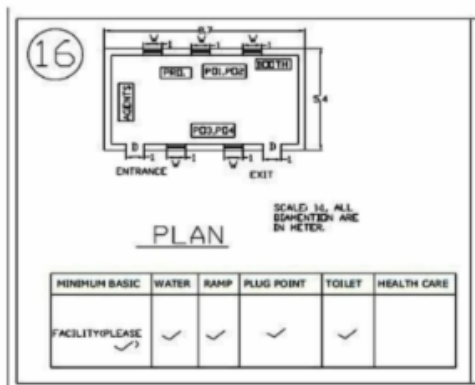

নির্বাচক নিবন্ধন আধিকারিকের স্বাক্ষর

Nazri Naksha

Google Map View

Polling Station Building Front View

Polling Station Front View

Cad View

Key MAP View

1 নাম : মানওয়ার আলম পিতার নাম: জালালুদ্দিন আহমেদ বাড়ির নং : এন000 বয়স : 30 লিঙ্গ : পুরুষ	IQR1011998 ফটো উপলব্ধ	2 নাম : রৌশনা খাতুন স্বামীর নাম: নোমানুদ্দিন বাড়ির নং : এন000 বয়স : 35 লিঙ্গ : মহিলা	IQR0501098 ফটো উপলব্ধ	3 নাম : পিপীলিকা দাস স্বামীর নাম: নিমাই দাস বাড়ির নং : n0097 বয়স : 60 লিঙ্গ : মহিলা	DMM0500322 ফটো উপলব্ধ
4 নাম : নিজামুদ্দিন আহমেদ পিতার নাম: জালালুদ্দিন আহমেদ বাড়ির নং : এন000 বয়স : 38 লিঙ্গ : পুরুষ	IQR0501148 ফটো উপলব্ধ	5 নাম : লালু বিশ্বাস পিতার নাম: বিপিন বিশ্বাস বাড়ির নং : এন0027 বয়স : 22 লিঙ্গ : পুরুষ	IQR1894633 ফটো উপলব্ধ	6 নাম : নোমানুদ্দিন পিতার নাম: জালালুদ্দিন আহঃ বাড়ির নং : এন000 বয়স : 46 লিঙ্গ : পুরুষ	DMM1631480 ফটো উপলব্ধ
7 নাম : উমেশ দাস পিতার নাম: হাবুল দাস বাড়ির নং : n0165 বয়স : 51 লিঙ্গ : পুরুষ	DMM2916492 ফটো উপলব্ধ	8 নাম : অনিতা দাস স্বামীর নাম: বিপ্লব দাস বাড়ির নং : এন0165 বয়স : 21 লিঙ্গ : মহিলা	IQR1894146 ফটো উপলব্ধ	9 নাম : মেশো দাস পিতার নাম: সদানন্দ দাস বাড়ির নং : n0008 বয়স : 50 লিঙ্গ : পুরুষ	DMM2253573 ফটো উপলব্ধ
10 নাম : বিপ্লব দাস পিতার নাম: উমেশ দাস বাড়ির নং : N0165 বয়স : 27 লিঙ্গ : পুরুষ	IQR1698075 ফটো উপলব্ধ	11 নাম : পবতি দাস স্বামীর নাম: উমেশ বাড়ির নং : n0133 বয়স : 47 লিঙ্গ : মহিলা	DMM2256964 ফটো উপলব্ধ	12 নাম : মেহের নেগার স্বামীর নাম: জালালুদ্দিন আহমাদ আহঃ বাড়ির নং : এন000 বয়স : 65 লিঙ্গ : মহিলা	IQR1730027 ফটো উপলব্ধ
13 নাম : রুমি পারভীন স্বামীর নাম: মানওয়ার আলম বাড়ির নং : এন000 বয়স : 35 লিঙ্গ : মহিলা	IQR0745026 ফটো উপলব্ধ	14 নাম : জালালুদ্দিন আহঃ পিতার নাম: নজর বাড়ির নং : এন000 বয়স : 79 লিঙ্গ : পুরুষ	WB/05/042/381216 ফটো উপলব্ধ	15 নাম : তপন কুমার দাস পিতার নাম: সুরেশ চন্দ্র দাস বাড়ির নং : n0094 বয়স : 47 লিঙ্গ : পুরুষ	DMN1705433 ফটো উপলব্ধ
16 নাম : সুচিত্রা কর্মকার স্বামীর নাম: অরুণ কর্মকার বাড়ির নং : N0082 বয়স : 40 লিঙ্গ : মহিলা	IQR1328061 ফটো উপলব্ধ	17 নাম : দেবা কর্মকার পিতার নাম: সুবল কর্মকার বাড়ির নং : n0082 বয়স : 35 লিঙ্গ : পুরুষ	IQR0741256 ফটো উপলব্ধ	18 নাম : লক্ষ্মী কর্মকার স্বামীর নাম: সুবল কর্মকার বাড়ির নং : n0082 বয়স : 61 লিঙ্গ : মহিলা	IQR1614452 ফটো উপলব্ধ
19 নাম : অরুণ কর্মকার পিতার নাম: সুবল কর্মকার বাড়ির নং : n0082 বয়স : 46 লিঙ্গ : পুরুষ	DMM2821296 ফটো উপলব্ধ	20 নাম : আশীষ কর্মকার পিতার নাম: শিবপদ কর্মকার বাড়ির নং : n0095 বয়স : 45 লিঙ্গ : পুরুষ	DMM2821320 ফটো উপলব্ধ	21 নাম : মধুমিতা কর্মকার স্বামীর নাম: আশীষ কর্মকার বাড়ির নং : n0095 বয়স : 42 লিঙ্গ : মহিলা	IQR0485144 ফটো উপলব্ধ
22 নাম : গোপাল কর্মকার পিতার নাম: রতন কর্মকার বাড়ির নং : n0123 বয়স : 31 লিঙ্গ : পুরুষ	IQR0991281 ফটো উপলব্ধ	23 নাম : সেবা কর্মকার পিতার নাম: সুবল কর্মকার বাড়ির নং : n0082 বয়স : 38 লিঙ্গ : পুরুষ	IQR0485052 ফটো উপলব্ধ	24 নাম : জবা কর্মকার স্বামীর নাম: সুবল কর্মকার বাড়ির নং : n0024 বয়স : 31 লিঙ্গ : মহিলা	IQR1210871 ফটো উপলব্ধ
25 নাম : জবা কর্মকার স্বামীর নাম: জহর কর্মকার বাড়ির নং : এন0085 বয়স : 23 লিঙ্গ : মহিলা	IQR1846468 ফটো উপলব্ধ	26 নাম : রুপমা কর্মকার স্বামীর নাম: প্রশান্ত কর্মকার বাড়ির নং : 0020 বয়স : 29 লিঙ্গ : মহিলা	IQR1433846 ফটো উপলব্ধ	27 নাম : শুভদীপ কর্মকার পিতার নাম: উৎপল কর্মকার বাড়ির নং : এন0020 বয়স : 22 লিঙ্গ : পুরুষ	IQR1847177 ফটো উপলব্ধ
28 নাম : অনীমা কর্মকার স্বামীর নাম: রতন কর্মকার বাড়ির নং : n0023 বয়স : 60 লিঙ্গ : মহিলা	DMM1706068 ফটো উপলব্ধ	29 নাম : কল্যানী কর্মকার স্বামীর নাম: মনোরঞ্জন কর্মকার বাড়ির নং : এন0025 বয়স : 56 লিঙ্গ : মহিলা	DMM1777465 ফটো উপলব্ধ	30 নাম : পৌষী সরকার কর্মকার স্বামীর নাম: মলয় কর্মকার বাড়ির নং : এন0024 বয়স : 25 লিঙ্গ : মহিলা	IQR1765221 ফটো উপলব্ধ