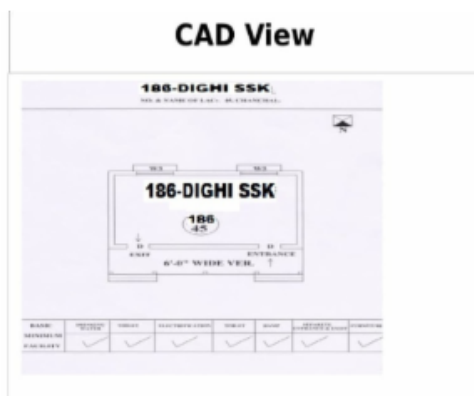

নির্বাচক নিবন্ধন আধিকারিকের স্বাক্ষর

Nazri Naksha

Google Map View

Polling Station Building Front View

Polling Station Front View

Cad View

Key MAP View

1 নাম : বেবি খাতুন পিতার নাম: সাদেক আলী বাড়ির নং : নং 100 বয়স : 27 লিঙ্গ : মহিলা	IQR1374511 ফটো উপলব্ধ	2 নাম : বানিজ আলী পিতার নাম: জাকির হোসাইন বাড়ির নং : 124 বয়স : 31 লিঙ্গ : পুরুষ	IQR1515261 ফটো উপলব্ধ	3 নাম : তৌহিদ আলী পিতার নাম: মুকসেদ আলী বাড়ির নং : চাচল বয়স : 28 লিঙ্গ : পুরুষ	IQR1280536 ফটো উপলব্ধ
4 নাম : বাদল আলী পিতার নাম: লাল মহম্মদ বাড়ির নং : n0003 বয়স : 69 লিঙ্গ : পুরুষ	GRR0410605 ফটো উপলব্ধ	5 নাম : মালিক মহাম্মদ ফাইসাল পিতার নাম: মুজিবর রহমান বাড়ির নং : নং012 বয়স : 22 লিঙ্গ : পুরুষ	IQR1850411 ফটো উপলব্ধ	6 নাম : জয়তুন বিবি স্বামীর নাম: জাফর বাড়ির নং : n0013 বয়স : 67 লিঙ্গ : মহিলা	GRR0409896 ফটো উপলব্ধ
7 নাম : সাজিদ রহমান পিতার নাম: সাহিদুর রহমান বাড়ির নং : 000 বয়স : 28 লিঙ্গ : পুরুষ	IQR1517176 ফটো উপলব্ধ	8 নাম : আমেরুল আলী পিতার নাম: নুর জামাল বাড়ির নং : নং 69 বয়স : 23 লিঙ্গ : পুরুষ	IQR1788975 ফটো উপলব্ধ	9 নাম : খরেসা বিবি স্বামীর নাম: লতিফুর রহমান বাড়ির নং : n0002 বয়স : 25 লিঙ্গ : মহিলা	GRR0410050 ফটো উপলব্ধ
10 নাম : মুক্তারী বিবি স্বামীর নাম: গোলাম মুক্তাফা বাড়ির নং : n0025 বয়স : 32 লিঙ্গ : মহিলা	IQR1280544 ফটো উপলব্ধ	11 নাম : গুলেড আলী পিতার নাম: কুদ্দুস আলী বাড়ির নং : 000 বয়স : 26 লিঙ্গ : পুরুষ	IQR1517226 ফটো উপলব্ধ	12 নাম : সাইফুল হক পিতার নাম: গোলাম কুদ্দুস বাড়ির নং : n0018 বয়স : 36 লিঙ্গ : পুরুষ	GRR3103868 ফটো উপলব্ধ
13 নাম : ইয়াসমিন খাতুন স্বামীর নাম: মেরাজুল আলম বাড়ির নং : n0018 বয়স : 27 লিঙ্গ : মহিলা	IQR1372325 ফটো উপলব্ধ	14 নাম : জহুরা পারভীন পিতার নাম: হারেজ আলী বাড়ির নং : 0019 বয়স : 21 লিঙ্গ : মহিলা	IQR1931013 ফটো উপলব্ধ	15 নাম : সাহিম পিতার নাম: মালেক বাড়ির নং : 0007 বয়স : 27 লিঙ্গ : পুরুষ	IQR1559780 ফটো উপলব্ধ
16 নাম : সামেন বিবি স্বামীর নাম: আনসার আলী বাড়ির নং : n0009 বয়স : 56 লিঙ্গ : মহিলা	GRR0409995 ফটো উপলব্ধ	17 নাম : তুহিনা স্বামীর নাম: ফজলুর রহমান বাড়ির নং : n0007 বয়স : 54 লিঙ্গ : মহিলা	GRR2354421 ফটো উপলব্ধ	18 নাম : নুর আলম পিতার নাম: গোলাম রক্বানি বাড়ির নং : n0012 বয়স : 21 লিঙ্গ : পুরুষ	IQR1933563 ফটো উপলব্ধ
19 নাম : সালেমা স্বামীর নাম: সাইফুদ্দিন বাড়ির নং : n0309 বয়স : 51 লিঙ্গ : মহিলা	IQR1472836 ফটো উপলব্ধ	20 নাম : সবেদা বিবি স্বামীর নাম: বদিকুদ্দিন বাড়ির নং : n0009 বয়স : 67 লিঙ্গ : মহিলা	GRR0409979 ফটো উপলব্ধ	21 নাম : গোলাম নবি পিতার নাম: দানেশ আলী বাড়ির নং : নং 25 বয়স : 23 লিঙ্গ : পুরুষ	IQR1788942 ফটো উপলব্ধ
22 নাম : সবনম সিন্দীকা পিতার নাম: রুহুল হক চৌধুরী বাড়ির নং : 0037 বয়স : 25 লিঙ্গ : মহিলা	IQR1536952 ফটো উপলব্ধ	23 নাম : আসরফি খাতুন স্বামীর নাম: জিয়াউল হক বাড়ির নং : n0023 বয়স : 46 লিঙ্গ : মহিলা	GRR2354470 ফটো উপলব্ধ	24 নাম : সাহানাঙ্গ বেগম স্বামীর নাম: আব্বাস আলী বাড়ির নং : n0002 বয়স : 45 লিঙ্গ : মহিলা	IQR1083237 ফটো উপলব্ধ
25 নাম : বেলাল চৌধুরী পিতার নাম: নজিমুদ্দিন বাড়ির নং : n0018 বয়স : 52 লিঙ্গ : পুরুষ	IQR1728450 ফটো উপলব্ধ	26 নাম : গোলাম মুক্তাফা পিতার নাম: আব্দুল খালেক বাড়ির নং : n0025 বয়স : 35 লিঙ্গ : পুরুষ	IQR1083252 ফটো উপলব্ধ	27 নাম : রিজিয়া বিবি স্বামীর নাম: মোমিনুদ্দিন বাড়ির নং : n0001 বয়স : 51 লিঙ্গ : মহিলা	IQR1280452 ফটো উপলব্ধ
28 নাম : বিবি সাবেনুর স্বামীর নাম: সারাহত আলী চৌধুরী বাড়ির নং : n0001 বয়স : 63 লিঙ্গ : মহিলা	GRR0410159 ফটো উপলব্ধ	29 নাম : আনুমান নেশা পিতার নাম: মহঃ রফি বাড়ির নং : n0311 বয়স : 27 লিঙ্গ : মহিলা	IQR1472851 ফটো উপলব্ধ	30 নাম : রবিনা খাতুন পিতার নাম: গোলাম রাক্বানী বাড়ির নং : 172 বয়স : 27 লিঙ্গ : মহিলা	IQR1515279 ফটো উপলব্ধ