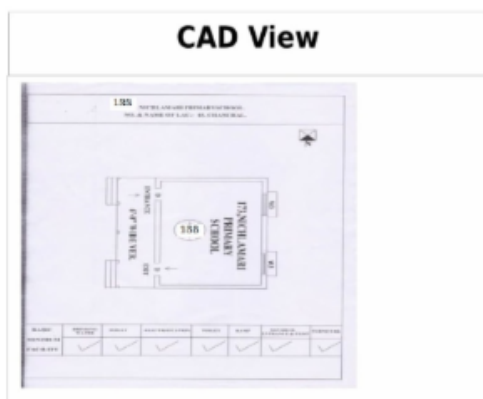

নির্বাচক নিবন্ধন আধিকারিকের স্বাক্ষর

Nazri Naksha

Google Map View

Polling Station Building Front View

Polling Station Front View

Cad View

Key MAP View

1 নাম : রেবা বিবি স্বামীর নাম: আবদুল সাত্তার বাড়ির নং : n0155 বয়স : 50 লিঙ্গ : মহিলা	GRR0428524 ফটো উপলব্ধ	2 নাম : মিনসারুল হক পিতার নাম: সাদেক আলি বাড়ির নং : n0014 বয়স : 48 লিঙ্গ : পুরুষ	GRR2659548 ফটো উপলব্ধ	3 নাম : ফরিদা বিবি স্বামীর নাম: তজমুল হুসেন বাড়ির নং : n0181 বয়স : 67 লিঙ্গ : মহিলা	IQR1711449 ফটো উপলব্ধ
4 নাম : কোহিনুর বিবি স্বামীর নাম: মোহঃ মুশা বাড়ির নং : n0107 বয়স : 44 লিঙ্গ : মহিলা	IQR0941328 ফটো উপলব্ধ	5 নাম : নাজিমুদ্দিন আহামেদ পিতার নাম: নূরুল ইসলাম বাড়ির নং : N0139 বয়স : 36 লিঙ্গ : পুরুষ	IQR0442772 ফটো উপলব্ধ	6 নাম : আনজু খাতুন স্বামীর নাম: আব্দুস সালাম বাড়ির নং : n0158 বয়স : 36 লিঙ্গ : মহিলা	IQR0940908 ফটো উপলব্ধ
7 নাম : সাবিনা খাতুন পিতার নাম: সফল বাড়ির নং : N0161 বয়স : 25 লিঙ্গ : মহিলা	IQR1719574 ফটো উপলব্ধ	8 নাম : রুনা বিবি স্বামীর নাম: সাইদুর রহমান বাড়ির নং : n0009 বয়স : 37 লিঙ্গ : মহিলা	IQR0941302 ফটো উপলব্ধ	9 নাম : রেজাউল হক পিতার নাম: তোসেম আলী বাড়ির নং : n0125 বয়স : 49 লিঙ্গ : পুরুষ	IQR1698026 ফটো উপলব্ধ
10 নাম : মিনসারুল পিতার নাম: মামুন সেখ বাড়ির নং : n0329 বয়স : 30 লিঙ্গ : পুরুষ	IQR1372747 ফটো উপলব্ধ	11 নাম : জহুরা বিবি স্বামীর নাম: সেখ খাদেমুল ইসলাম বাড়ির নং : n0054 বয়স : 66 লিঙ্গ : মহিলা	IQR1590405 ফটো উপলব্ধ	12 নাম : সেতারা খাতুন বিবি স্বামীর নাম: জমিরউদ্দিন বাড়ির নং : N0110 বয়স : 35 লিঙ্গ : মহিলা	IQR1704105 ফটো উপলব্ধ
13 নাম : সাহাজান আলী পিতার নাম: নাজিমুল বাড়ির নং : n0337 বয়স : 27 লিঙ্গ : পুরুষ	IQR1372820 ফটো উপলব্ধ	14 নাম : জাহাঙ্গীর আলম পিতার নাম: আব্দুল খালেক বাড়ির নং : n0107 বয়স : 36 লিঙ্গ : পুরুষ	IQR1318203 ফটো উপলব্ধ	15 নাম : নরুফ বিবি স্বামীর নাম: জেলেল বাড়ির নং : n0062 বয়স : 62 লিঙ্গ : মহিলা	IQR1726306 ফটো উপলব্ধ
16 নাম : জয়নব বেওয়া স্বামীর নাম: বসিরুদ্দিন বাড়ির নং : n0108 বয়স : 67 লিঙ্গ : মহিলা	IQR1741792 ফটো উপলব্ধ	17 নাম : আহাম্মাদ হোসেন পিতার নাম: সেখ হোসেন বাড়ির নং : n0139 বয়স : 67 লিঙ্গ : পুরুষ	IQR1697630 ফটো উপলব্ধ	18 নাম : কুদ্দুস আলী পিতার নাম: ফরমান আলী বাড়ির নং : n0010 বয়স : 54 লিঙ্গ : পুরুষ	IQR1743020 ফটো উপলব্ধ
19 নাম : হজরত আলী মায়ের নাম: মহরমি বাড়ির নং : n0026 বয়স : 38 লিঙ্গ : পুরুষ	IQR0806901 ফটো উপলব্ধ	20 নাম : সারক শাহ পিতার নাম: বারেক হোসেন বাড়ির নং : n0295 বয়স : 35 লিঙ্গ : পুরুষ	IQR0941047 ফটো উপলব্ধ	21 নাম : মাবুদা স্বামীর নাম: কাদের আলি বাড়ির নং : n0117 বয়স : 57 লিঙ্গ : মহিলা	IQR1595990 ফটো উপলব্ধ
22 নাম : নুরনেহার খাতুন স্বামীর নাম: আব্দুল মামুন বাড়ির নং : n0002 বয়স : 39 লিঙ্গ : মহিলা	GRR2857282 ফটো উপলব্ধ	23 নাম : মোজাম্মেল হক পিতার নাম: মহাবুল হোসাইন বাড়ির নং : 71 বয়স : 27 লিঙ্গ : পুরুষ	IQR1665041 ফটো উপলব্ধ	24 নাম : আলফাতুন বিবি স্বামীর নাম: আব্দুল হক বাড়ির নং : n0175 বয়স : 61 লিঙ্গ : মহিলা	GRR2658458 ফটো উপলব্ধ
25 নাম : মিনার আলি পিতার নাম: নাসিরুদ্দিন বাড়ির নং : n0120 বয়স : 54 লিঙ্গ : পুরুষ	IQR1712165 ফটো উপলব্ধ	26 নাম : নারগিস বিবি স্বামীর নাম: বাবুল বাড়ির নং : n0081 বয়স : 45 লিঙ্গ : মহিলা	GRR2658615 ফটো উপলব্ধ	27 নাম : অতিবুদ্দিন আহমেদ পিতার নাম: সফিরুদ্দিন সেখ বাড়ির নং : n0039 বয়স : 69 লিঙ্গ : পুরুষ	IQR1742311 ফটো উপলব্ধ
28 নাম : তায়েফ খাতুন স্বামীর নাম: আমান আলী সরকার বাড়ির নং : N0025 বয়স : 25 লিঙ্গ : মহিলা	IQR1703735 ফটো উপলব্ধ	29 নাম : ফিরোজ আলি পিতার নাম: হেলালুদ্দিন বাড়ির নং : নং বয়স : 25 লিঙ্গ : পুরুষ	IQR1717909 ফটো উপলব্ধ	30 নাম : মনসুরা খাতুন স্বামীর নাম: তোফাজ্জাল হোসাইন বাড়ির নং : N025 বয়স : 29 লিঙ্গ : মহিলা	IQR1729037 ফটো উপলব্ধ