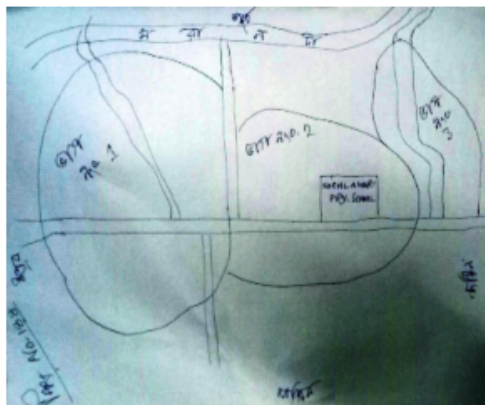

Nazri Naksha