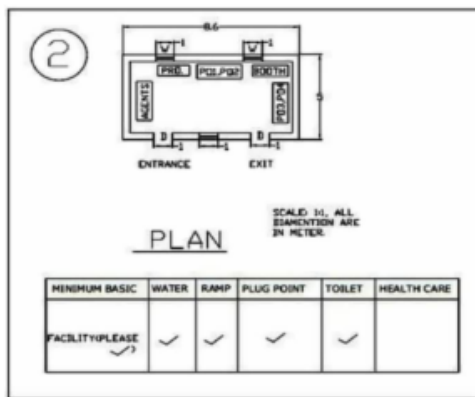

নির্বাচক নিবন্ধন আধিকারিকের স্বাক্ষর

Nazri Naksha

Google Map View

Polling Station Building Front View

Polling Station Front View

Cad View

Key MAP View

| | | | | | |
|---|--------------------------------|--|--------------------------------|---|--------------------------------|
| 1 নাম : আয়েশা খাতুন স্বামীর নাম: মোহম্মদ মুশারফ আলম বাড়ির নং : এন0166 বয়স : 22 লিঙ্গ : মহিলা | IQR1891233 ফটো উপলব্ধ | 2 নাম : অলেনুর স্বামীর নাম: মিনহাজ আকতার বাড়ির নং : n0163 বয়স : 31 লিঙ্গ : মহিলা | IQR1322924 ফটো উপলব্ধ | 3 নাম : রাকিব আলম পিতার নাম: সাহিদ বাড়ির নং : N0171 বয়স : 29 লিঙ্গ : পুরুষ | IQR1323088 ফটো উপলব্ধ |
| 4 নাম : হাসিব পিতার নাম: মইনুদ্দিন বাড়ির নং : n0173 বয়স : 54 লিঙ্গ : পুরুষ | WB/05/042/306380 ফটো উপলব্ধ | 5 নাম : মহাজব্বী খাতুন স্বামীর নাম: হাসিব বাড়ির নং : n0173 বয়স : 54 লিঙ্গ : মহিলা | IQR0733022 ফটো উপলব্ধ | 6 নাম : সাবির পিতার নাম: সফিক বাড়ির নং : n0179 বয়স : 57 লিঙ্গ : পুরুষ | DMM2624955 ফটো উপলব্ধ |
| 7 নাম : অসফী খাতুন স্বামীর নাম: নজরুল বাড়ির নং : n0178 বয়স : 40 লিঙ্গ : মহিলা | IQR0628545 ফটো উপলব্ধ | 8 নাম : কামরুল হোদা পিতার নাম: আব্দুল ওয়াহেদ বাড়ির নং : n0154 বয়স : 31 লিঙ্গ : পুরুষ | IQR0832261 ফটো উপলব্ধ | 9 নাম : সরফরাজ পিতার নাম: মজিবুর রহমান বাড়ির নং : n0176 বয়স : 31 লিঙ্গ : পুরুষ | IQR0980193 ফটো উপলব্ধ |
| 10 নাম : কাসফুল পিতার নাম: রফিক বাড়ির নং : n0178 বয়স : 61 লিঙ্গ : পুরুষ | WB/05/042/306398 ফটো উপলব্ধ | 11 নাম : নুরজাহান স্বামীর নাম: নজির আলম বাড়ির নং : n0155 বয়স : 71 লিঙ্গ : মহিলা | DMM1540095 ফটো উপলব্ধ | 12 নাম : সুলতানা স্বামীর নাম: মুস্তাক বাড়ির নং : n0166 বয়স : 57 লিঙ্গ : মহিলা | WB/05/042/306382 ফটো উপলব্ধ |
| 13 নাম : নিলম স্বামীর নাম: নুর আলম বাড়ির নং : n0155 বয়স : 38 লিঙ্গ : মহিলা | IQR0474189 ফটো উপলব্ধ | 14 নাম : আব্দুল ওয়াহেদ পিতার নাম: সফিকুদ্দিন বাড়ির নং : n0154 বয়স : 67 লিঙ্গ : পুরুষ | WB/05/042/306389 ফটো উপলব্ধ | 15 নাম : পিয়রী বেগম স্বামীর নাম: তানবির আলম বাড়ির নং : n0169 বয়স : 30 লিঙ্গ : মহিলা | IQR1486513 ফটো উপলব্ধ |
| 16 নাম : একবাল পিতার নাম: নাসিরুদ্দিন বাড়ির নং : n0159 বয়স : 68 লিঙ্গ : পুরুষ | WB/05/042/306421 ফটো উপলব্ধ | 17 নাম : মুক্তফাই খাতুন স্বামীর নাম: হাবির বাড়ির নং : n0173 বয়স : 37 লিঙ্গ : মহিলা | IQR0628537 ফটো উপলব্ধ | 18 নাম : তাহেরা বানু স্বামীর নাম: সাবির বাড়ির নং : n0179 বয়স : 49 লিঙ্গ : মহিলা | IQR0733014 ফটো উপলব্ধ |
| 19 নাম : ইদারা খাতুন স্বামীর নাম: সরফরাজ বাড়ির নং : এন0176 বয়স : 23 লিঙ্গ : মহিলা | IQR1891225 ফটো উপলব্ধ | 20 নাম : কমর জাহান স্বামীর নাম: ওয়াহেদ বাড়ির নং : n0154 বয়স : 59 লিঙ্গ : মহিলা | WB/05/042/306390 ফটো উপলব্ধ | 21 নাম : সহরবানু স্বামীর নাম: নুরুল বাড়ির নং : n0166 বয়স : 61 লিঙ্গ : মহিলা | WB/05/042/306384 ফটো উপলব্ধ |
| 22 নাম : সিতস্বর পাহারি পিতার নাম: কানু পাহারি বাড়ির নং : N0147 বয়স : 28 লিঙ্গ : পুরুষ | IQR1322973 ফটো উপলব্ধ | 23 নাম : সাহিল আলম পিতার নাম: আলম সৈয়ব বাড়ির নং : n0169 বয়স : 29 লিঙ্গ : পুরুষ | IQR1486562 ফটো উপলব্ধ | 24 নাম : সুবেদা স্বামীর নাম: মুত্তার বাড়ির নং : n0176 বয়স : 63 লিঙ্গ : মহিলা | WB/05/042/306546 ফটো উপলব্ধ |
| 25 নাম : কুদুস পিতার নাম: মইনুদ্দিন বাড়ির নং : n0173 বয়স : 59 লিঙ্গ : পুরুষ | WB/05/042/306378 ফটো উপলব্ধ | 26 নাম : মাকি আসগর পিতার নাম: সাহ নাইয়ের আলম বাড়ির নং : এন0177 বয়স : 23 লিঙ্গ : পুরুষ | IQR1856962 ফটো উপলব্ধ | 27 নাম : সেমিন খাতুন স্বামীর নাম: মোরাজ হুসেন বাড়ির নং : N0163 বয়স : 32 লিঙ্গ : মহিলা | IQR1668102 ফটো উপলব্ধ |
| 28 নাম : উর্মিলা পাহারী স্বামীর নাম: শুকনা পাহারী বাড়ির নং : n0146 বয়স : 67 লিঙ্গ : মহিলা | WB/05/042/306360 ফটো উপলব্ধ | 29 নাম : মসলিবা স্বামীর নাম: সহিদুর বাড়ির নং : n0169 বয়স : 76 লিঙ্গ : মহিলা | WB/05/042/306402 ফটো উপলব্ধ | 30 নাম : সৈয়ব পিতার নাম: আব্বাশ বাড়ির নং : n0169 বয়স : 71 লিঙ্গ : পুরুষ | WB/05/042/306404 ফটো উপলব্ধ |