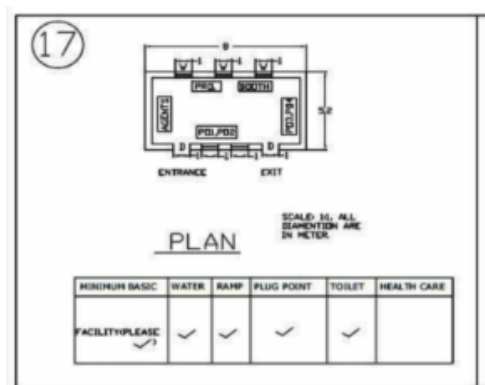

নির্বাচক নিবন্ধন আধিকারিকের স্বাক্ষর

Nazri Naksha

Google Map View

Polling Station Building Front View

Polling Station Front View

Cad View

Key MAP View

1 নাম : বাবলি রায় স্বামীর নাম: শঙ্কর দাস বাড়ির নং : n0203 বয়স : 53 লিঙ্গ : মহিলা	IQR1756295 ফটো উপলব্ধ	2 নাম : সেখ সহেল পিতার নাম: জালালুদ্দিন বাড়ির নং : N0096 বয়স : 26 লিঙ্গ : পুরুষ	IQR1434315 ফটো উপলব্ধ	3 নাম : রেজাউল ক্বার পিতার নাম: জসিমুদ্দিন বাড়ির নং : n0049 বয়স : 38 লিঙ্গ : পুরুষ	IQR0991323 ফটো উপলব্ধ
4 নাম : আসেরা বেগম স্বামীর নাম: জসিমুদ্দিন বাড়ির নং : n0048 বয়স : 33 লিঙ্গ : মহিলা	IQR0485623 ফটো উপলব্ধ	5 নাম : বেলি বিবি স্বামীর নাম: রেজাউল হক বাড়ির নং : n0049 বয়স : 33 লিঙ্গ : মহিলা	IQR0991414 ফটো উপলব্ধ	6 নাম : মুন পারভিন স্বামীর নাম: জসিমুদ্দিন বাড়ির নং : এন0140 বয়স : 22 লিঙ্গ : মহিলা	IQR1840354 ফটো উপলব্ধ
7 নাম : সাহানা জ বেগম পিতার নাম: সৈয়দুদ্দিন বাড়ির নং : n0046 বয়স : 52 লিঙ্গ : মহিলা	IQR0485565 ফটো উপলব্ধ	8 নাম : খুসবু খাতুন স্বামীর নাম: সেখ সহেল বাড়ির নং : এন0096 বয়স : 22 লিঙ্গ : মহিলা	IQR1840370 ফটো উপলব্ধ	9 নাম : সাহানা জ বেগম স্বামীর নাম: জামালুদ্দিন বাড়ির নং : n0043 বয়স : 43 লিঙ্গ : মহিলা	DMM2258929 ফটো উপলব্ধ
10 নাম : রেজিবা আলী পিতার নাম: জহিরুদ্দিন বাড়ির নং : n0050 বয়স : 39 লিঙ্গ : পুরুষ	IQR0636092 ফটো উপলব্ধ	11 নাম : সাহানা মাজ পিতার নাম: নৈমুদ্দিন বাড়ির নং : এন0172 বয়স : 22 লিঙ্গ : পুরুষ	IQR1840404 ফটো উপলব্ধ	12 নাম : মিনা খাতুন স্বামীর নাম: সাহাঙ্গীর আলি বাড়ির নং : 00 বয়স : 32 লিঙ্গ : মহিলা	IQR1648260 ফটো উপলব্ধ
13 নাম : ইসুব আলি পিতার নাম: সজিমুদ্দিন বাড়ির নং : N00108 বয়স : 25 লিঙ্গ : পুরুষ	IQR1698521 ফটো উপলব্ধ	14 নাম : জসিমুদদীন পিতার নাম: মঞ্জুর আলম বাড়ির নং : এন0140 বয়স : 24 লিঙ্গ : পুরুষ	IQR1749563 ফটো উপলব্ধ	15 নাম : মহঃ আরিফ পিতার নাম: রাজা বাড়ির নং : এন0191 বয়স : 29 লিঙ্গ : পুরুষ	IQR1819291 ফটো উপলব্ধ
16 নাম : মনুয়ার আলি পিতার নাম: মোহাম্মদ এয়াসিন বাড়ির নং : এন0146 বয়স : 25 লিঙ্গ : পুরুষ	IQR1545755 ফটো উপলব্ধ	17 নাম : সাহেনসা আলি পিতার নাম: সেক চেল্লু বাড়ির নং : এন0139 বয়স : 25 লিঙ্গ : পুরুষ	IQR1787951 ফটো উপলব্ধ	18 নাম : আকবর আলি পিতার নাম: ফরিদ বাড়ির নং : এন0160 বয়স : 23 লিঙ্গ : পুরুষ	IQR1784602 ফটো উপলব্ধ
19 নাম : সাইনুর খাতুন স্বামীর নাম: মোহাম্মদ সাবির বাড়ির নং : বয়স : 27 লিঙ্গ : মহিলা	IQR1648906 ফটো উপলব্ধ	20 নাম : মঞ্জুর আলম পিতার নাম: ক্বল মহম্মদ বাড়ির নং : N01132 বয়স : 25 লিঙ্গ : পুরুষ	IQR1698604 ফটো উপলব্ধ	21 নাম : সায়োদা খাতুন স্বামীর নাম: মোরাজ আলি বাড়ির নং : এন0182 বয়স : 24 লিঙ্গ : মহিলা	IQR1784578 ফটো উপলব্ধ
22 নাম : আর্জান খাতুন স্বামীর নাম: সেখ নাসিমুদ্দিন বাড়ির নং : এন0108 বয়স : 29 লিঙ্গ : মহিলা	IQR1124981 ফটো উপলব্ধ	23 নাম : আলিশা খাতুন স্বামীর নাম: মাসুদ আলম বাড়ির নং : এন0130 বয়স : 26 লিঙ্গ : মহিলা	IQR1754290 ফটো উপলব্ধ	24 নাম : সেবেনা খাতুন স্বামীর নাম: আব্দুর আলম বাড়ির নং : এন0171 বয়স : 27 লিঙ্গ : মহিলা	IQR1819416 ফটো উপলব্ধ
25 নাম : সাহানারা খাতুন স্বামীর নাম: সাহানা মাজ বাড়ির নং : এন0190 বয়স : 23 লিঙ্গ : মহিলা	IQR1840396 ফটো উপলব্ধ	26 নাম : রুপতারা খাতুন স্বামীর নাম: হাসিবুল হক বাড়ির নং : এন0083 বয়স : 24 লিঙ্গ : মহিলা	IQR1784636 ফটো উপলব্ধ	27 নাম : লাখো খাতুন স্বামীর নাম: সইদুল রহমান বাড়ির নং : এন0184 বয়স : 23 লিঙ্গ : মহিলা	IQR1754316 ফটো উপলব্ধ
28 নাম : আজমেরি খাতুন স্বামীর নাম: নূর ইসলাম বাড়ির নং : N0183 বয়স : 24 লিঙ্গ : মহিলা	IQR1698471 ফটো উপলব্ধ	29 নাম : আকতারি খাতুন স্বামীর নাম: নামাজ আলি বাড়ির নং : এন0132 বয়স : 24 লিঙ্গ : মহিলা	IQR1818889 ফটো উপলব্ধ	30 নাম : ফরজুনা খাতুন স্বামীর নাম: মহম্মদ চেহার বাড়ির নং : এন0184 বয়স : 26 লিঙ্গ : মহিলা	IQR1840321 ফটো উপলব্ধ