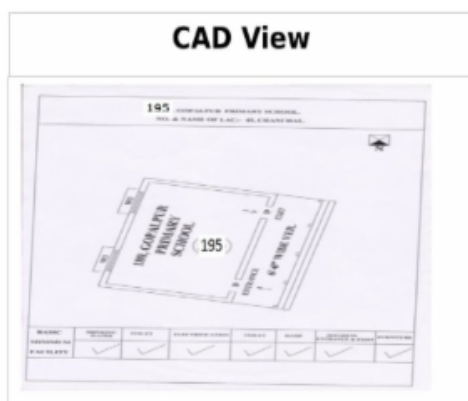

নির্বাচক নিবন্ধন আধিকারিকের স্বাক্ষর

**Nazri Naksha**

**Google Map View**

**Polling Station Building Front View**

**Polling Station Front View**

**Cad View**

**Key MAP View**

1 নাম : রফিকুল ইসলাম পিতার নাম: হাবিবুর রহমান বাড়ির নং : n0065 বয়স : 30 লিঙ্গ : পুরুষ	IQR1087147 ফটো উপলব্ধ	2 নাম : সাজিদা বিবি স্বামীর নাম: দানেশ আলী বাড়ির নং : n0061 বয়স : 54 লিঙ্গ : মহিলা	GRR2363844 ফটো উপলব্ধ	3 নাম : লাকি বিবি স্বামীর নাম: মহসেন আলী বাড়ির নং : n0072 বয়স : 45 লিঙ্গ : মহিলা	IQR0705574 ফটো উপলব্ধ
4 নাম : আনজুরা বিবি স্বামীর নাম: রসিদ বাড়ির নং : n0053 বয়স : 56 লিঙ্গ : মহিলা	IQR1600287 ফটো উপলব্ধ	5 নাম : নাসিমা খাতুন স্বামীর নাম: আব্দুল মতিন বাড়ির নং : N0055 বয়স : 25 লিঙ্গ : মহিলা	IQR1720994 ফটো উপলব্ধ	6 নাম : মনসুরা খাতুন(বিবি) স্বামীর নাম: বদিকরুদ্দিন বাড়ির নং : n0022 বয়স : 40 লিঙ্গ : মহিলা	GRR3045721 ফটো উপলব্ধ
7 নাম : অর্মিলা সাহা স্বামীর নাম: মহেশ সাহা বাড়ির নং : n0003 বয়স : 54 লিঙ্গ : মহিলা	IQR1706357 ফটো উপলব্ধ	8 নাম : আসানুর সুলতানা স্বামীর নাম: মোহঃ মোক্তার আলম বাড়ির নং : n0115 বয়স : 48 লিঙ্গ : মহিলা	GRR1616960 ফটো উপলব্ধ	9 নাম : মহীদর হুসেন পিতার নাম: সাহাবুদ্দিন বাড়ির নং : 53 বয়স : 22 লিঙ্গ : পুরুষ	IQR1848068 ফটো উপলব্ধ
10 নাম : রুমা পারভীন স্বামীর নাম: মঞ্জীর আবরুজ্জীব বাড়ির নং : n0110 বয়স : 31 লিঙ্গ : মহিলা	IQR1182856 ফটো উপলব্ধ	11 নাম : রাজ কুমার সাহা পিতার নাম: নগেন্দ্র নাথ সাহা বাড়ির নং : n0059 বয়স : 42 লিঙ্গ : পুরুষ	GRR2364487 ফটো উপলব্ধ	12 নাম : মনোয়ারা বিবি স্বামীর নাম: মজিবুর রহমান বাড়ির নং : n0088 বয়স : 53 লিঙ্গ : মহিলা	IQR1708684 ফটো উপলব্ধ
13 নাম : সাবিনা খাতুন পিতার নাম: সামিরুদ্দিন বাড়ির নং : N0055 বয়স : 25 লিঙ্গ : মহিলা	IQR1720762 ফটো উপলব্ধ	14 নাম : আনওয়ারা বিবি স্বামীর নাম: নৌসাদ আলী বাড়ির নং : n0008 বয়স : 40 লিঙ্গ : মহিলা	IQR0705012 ফটো উপলব্ধ	15 নাম : হাবিবুর রহমান পিতার নাম: শুকুর বাড়ির নং : n0065 বয়স : 62 লিঙ্গ : পুরুষ	IQR1584309 ফটো উপলব্ধ
16 নাম : আনসার আলী পিতার নাম: ইসারত আলি বাড়ির নং : n0003 বয়স : 47 লিঙ্গ : পুরুষ	GRR2664282 ফটো উপলব্ধ	17 নাম : ফিরোজ আলি পিতার নাম: নরুল ইসলাম বাড়ির নং : n0023 বয়স : 34 লিঙ্গ : পুরুষ	IQR1182872 ফটো উপলব্ধ	18 নাম : মিনারা পারভীন স্বামীর নাম: লতিফুর রহমান বাড়ির নং : N0055 বয়স : 26 লিঙ্গ : মহিলা	IQR1715671 ফটো উপলব্ধ
19 নাম : সাবনম স্বামীর নাম: মিসরুল হক. বাড়ির নং : নং0327 বয়স : 28 লিঙ্গ : মহিলা	IQR1861608 ফটো উপলব্ধ	20 নাম : সেখ সাকিল পিতার নাম: আব্দুল মান্নান বাড়ির নং : নং081 বয়স : 23 লিঙ্গ : পুরুষ	IQR1861707 ফটো উপলব্ধ	21 নাম : রাসেদা খাতুন স্বামীর নাম: মোহাঃ আজহারুদ্দিন বাড়ির নং : নং 044 বয়স : 22 লিঙ্গ : মহিলা	IQR1861905 ফটো উপলব্ধ
22 নাম : সাহাজাহান আলী পিতার নাম: সামাদ আলী বাড়ির নং : n0099 বয়স : 34 লিঙ্গ : পুরুষ	IQR0590448 ফটো উপলব্ধ	23 নাম : মোতালেব আলী পিতার নাম: আফসার আলী বাড়ির নং : N0055 বয়স : 25 লিঙ্গ : পুরুষ	IQR1726652 ফটো উপলব্ধ	24 নাম : সায়েরা বানু স্বামীর নাম: কবির সেখ বাড়ির নং : n0043 বয়স : 62 লিঙ্গ : মহিলা	GRR1617042 ফটো উপলব্ধ
25 নাম : রুবি বিবি স্বামীর নাম: মহবুল হক বাড়ির নং : n0042 বয়স : 36 লিঙ্গ : মহিলা	IQR0807263 ফটো উপলব্ধ	26 নাম : সালেহা বেওয়া স্বামীর নাম: আবদুস সামাদ বাড়ির নং : n0025 বয়স : 76 লিঙ্গ : মহিলা	IQR0368928 ফটো উপলব্ধ	27 নাম : আব্দুল বারেক পিতার নাম: জৈনুদ্দিন বাড়ির নং : n0044 বয়স : 55 লিঙ্গ : পুরুষ	IQR1935220 ফটো উপলব্ধ
28 নাম : মিরাজুল আলী পিতার নাম: আবদুল হাকিম বাড়ির নং : এন0159 বয়স : 23 লিঙ্গ : পুরুষ	IQR1889047 ফটো উপলব্ধ	29 নাম : মনওয়ারা স্বামীর নাম: মুস্তাক আলী বাড়ির নং : n0076 বয়স : 50 লিঙ্গ : মহিলা	IQR1731876 ফটো উপলব্ধ	30 নাম : মারিয়ম খাতুন স্বামীর নাম: মমরুজ আলি বাড়ির নং : n0009 বয়স : 29 লিঙ্গ : মহিলা	IQR1284231 ফটো উপলব্ধ