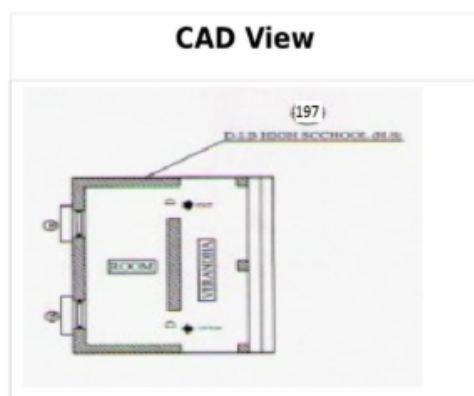

নির্বাচক নিবন্ধন আধিকারিকের স্বাক্ষর

Nazri Naksha

Google Map View

Polling Station Building Front View

Polling Station Front View

Cad View

Key MAP View

| | | | | | |
|---|--------------------------|--|--------------------------|---|--------------------------|
| 1 নাম : হাসিনুর জামাল পিতার নাম: বাবুল হোসাইন বাড়ির নং : N00120 বয়স : 26 লিঙ্গ : পুরুষ | IQR1679109 ফটো উপলব্ধ | 2 নাম : লালবান স্বামীর নাম: লিটন আলী বাড়ির নং : N0206 বয়স : 28 লিঙ্গ : মহিলা | IQR1679786 ফটো উপলব্ধ | 3 নাম : বুলি মন্ডল পিতার নাম: বরেন মন্ডল বাড়ির নং : 50 বয়স : 30 লিঙ্গ : মহিলা | IQR1541473 ফটো উপলব্ধ |
| 4 নাম : তোজিনারা খাতুন স্বামীর নাম: আকতারুল হক বাড়ির নং : NO044 বয়স : 29 লিঙ্গ : মহিলা | IQR1717644 ফটো উপলব্ধ | 5 নাম : সভা স্বামীর নাম: বুলু হক বাড়ির নং : N0194 বয়স : 32 লিঙ্গ : মহিলা | IQR1676709 ফটো উপলব্ধ | 6 নাম : ভুটানী মুশহর স্বামীর নাম: টিবা মুশহর বাড়ির নং : NO022 বয়স : 53 লিঙ্গ : মহিলা | IQR1701952 ফটো উপলব্ধ |
| 7 নাম : মর্ত্তজ হোসাইন পিতার নাম: মজিফুর রহমান বাড়ির নং : N0169 বয়স : 33 লিঙ্গ : পুরুষ | IQR1690338 ফটো উপলব্ধ | 8 নাম : নূরজামাল পিতার নাম: মুকসেদ আলি বাড়ির নং : N0111 বয়স : 27 লিঙ্গ : পুরুষ | IQR1679356 ফটো উপলব্ধ | 9 নাম : আশা সাহা স্বামীর নাম: উত্তম কুমার সাহা বাড়ির নং : 83 বয়স : 26 লিঙ্গ : মহিলা | IQR1541549 ফটো উপলব্ধ |
| 10 নাম : অরুণ মুসাহার পিতার নাম: সতীশ মুসাহার বাড়ির নং : N0148 বয়স : 47 লিঙ্গ : পুরুষ | IQR1678879 ফটো উপলব্ধ | 11 নাম : মুস্তারি বিবি স্বামীর নাম: সাহাজাত আলি বাড়ির নং : NO044 বয়স : 35 লিঙ্গ : মহিলা | IQR1716430 ফটো উপলব্ধ | 12 নাম : পঙ্কজ দাস পিতার নাম: সিতল দাস বাড়ির নং : NO022 বয়স : 27 লিঙ্গ : পুরুষ | IQR1706597 ফটো উপলব্ধ |
| 13 নাম : রতন মণ্ডল পিতার নাম: মাহিন্দ দার মণ্ডল বাড়ির নং : N0054 বয়স : 30 লিঙ্গ : পুরুষ | IQR1679000 ফটো উপলব্ধ | 14 নাম : একরামুল হক পিতার নাম: আয়ুব আলী বাড়ির নং : NO081 বয়স : 25 লিঙ্গ : পুরুষ | IQR1678564 ফটো উপলব্ধ | 15 নাম : প্রদীপ দাস পিতার নাম: অনাথ দাস বাড়ির নং : n0010 বয়স : 60 লিঙ্গ : পুরুষ | GRR0482661 ফটো উপলব্ধ |
| 16 নাম : অক্ষয় কুমার দাস পিতার নাম: প্রদীপ দাস বাড়ির নং : N0010 বয়স : 24 লিঙ্গ : পুরুষ | IQR1679455 ফটো উপলব্ধ | 17 নাম : আকতারী খাতুন স্বামীর নাম: রাহানুল হক বাড়ির নং : 0214 বয়স : 36 লিঙ্গ : মহিলা | IQR1513134 ফটো উপলব্ধ | 18 নাম : মামনি সাহা স্বামীর নাম: টোটন সাহা বাড়ির নং : NO022 বয়স : 24 লিঙ্গ : মহিলা | IQR1701481 ফটো উপলব্ধ |
| 19 নাম : সামসুল আলি পিতার নাম: আলমুদ্দিন বাড়ির নং : NO011 বয়স : 37 লিঙ্গ : পুরুষ | IQR1706878 ফটো উপলব্ধ | 20 নাম : আশেদা খাতুন স্বামীর নাম: সামিউল ইসলাম বাড়ির নং : N0224 বয়স : 25 লিঙ্গ : মহিলা | IQR1714245 ফটো উপলব্ধ | 21 নাম : পারুল মুশহর স্বামীর নাম: ধনিয়া মুশহর বাড়ির নং : NO022 বয়স : 25 লিঙ্গ : মহিলা | IQR1707272 ফটো উপলব্ধ |
| 22 নাম : আনতারা খাতুন স্বামীর নাম: মনজুর আলাম বাড়ির নং : NO022 বয়স : 34 লিঙ্গ : মহিলা | IQR1702182 ফটো উপলব্ধ | 23 নাম : জৈনব খাতুন স্বামীর নাম: রফিকুল আলম বাড়ির নং : NO022 বয়স : 26 লিঙ্গ : মহিলা | IQR1702075 ফটো উপলব্ধ | 24 নাম : অভিজিত মণ্ডল পিতার নাম: হরেন মণ্ডল বাড়ির নং : NO011 বয়স : 25 লিঙ্গ : পুরুষ | IQR1716125 ফটো উপলব্ধ |
| 25 নাম : লাকি খাতুন স্বামীর নাম: নূরজামাল বাড়ির নং : N0111 বয়স : 24 লিঙ্গ : মহিলা | IQR1678606 ফটো উপলব্ধ | 26 নাম : বিউটি খাতুন স্বামীর নাম: মুক্তার আলম বাড়ির নং : NO011 বয়স : 26 লিঙ্গ : মহিলা | IQR1706290 ফটো উপলব্ধ | 27 নাম : মিন্দারুল হসেন পিতার নাম: হামেদুর রহ মান বাড়ির নং : NO011 বয়স : 28 লিঙ্গ : পুরুষ | IQR1733013 ফটো উপলব্ধ |
| 28 নাম : সাহাদাত আলী পিতার নাম: খাতিবুদ্দিন বাড়ির নং : 0076 বয়স : 35 লিঙ্গ : পুরুষ | IQR1503036 ফটো উপলব্ধ | 29 নাম : মৌসুমী পারভিন স্বামীর নাম: মহম্মদ সহিদ আলী বাড়ির নং : এন0123 বয়স : 30 লিঙ্গ : মহিলা | IQR1691443 ফটো উপলব্ধ | 30 নাম : ফারুক আলী পিতার নাম: বাদল হুসেন বাড়ির নং : N0106 বয়স : 24 লিঙ্গ : পুরুষ | IQR1679174 ফটো উপলব্ধ |