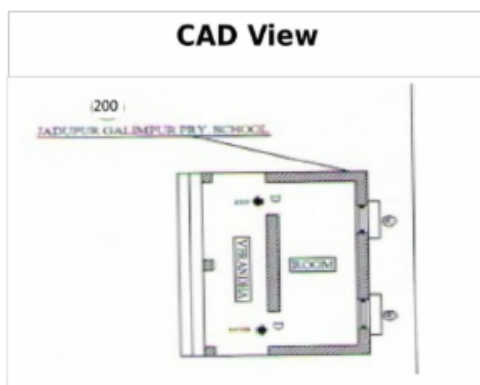

নির্বাচক নিবন্ধন আধিকারিকের স্বাক্ষর

Nazri Naksha

Google Map View

Polling Station Building Front View

Polling Station Front View

Cad View

Key MAP View

1 নাম : পারভিনা বিবি স্বামীর নাম: মানতুল হক বাড়ির নং : n0036 বয়স : 34 লিঙ্গ : মহিলা	IQR0596791 ফটো উপলব্ধ	2 নাম : সাহেব আলী পিতার নাম: সাদেক বাড়ির নং : N258 বয়স : 26 লিঙ্গ : পুরুষ	IQR1689462 ফটো উপলব্ধ	3 নাম : আফসার আলী পিতার নাম: মজিবুর রহমান বাড়ির নং : N015 বয়স : 24 লিঙ্গ : পুরুষ	IQR1688258 ফটো উপলব্ধ
4 নাম : মহবুবুল হক পিতার নাম: ইউসুফ আলি বাড়ির নং : n0028 বয়স : 35 লিঙ্গ : পুরুষ	IQR0596783 ফটো উপলব্ধ	5 নাম : আনিসুর রহমান পিতার নাম: বুলু শেখ বাড়ির নং : N0156 বয়স : 26 লিঙ্গ : পুরুষ	IQR1688829 ফটো উপলব্ধ	6 নাম : প্রিতম সিংহ পিতার নাম: পরিতোষ কুমার সিংহ বাড়ির নং : N521 বয়স : 24 লিঙ্গ : পুরুষ	IQR16889165 ফটো উপলব্ধ
7 নাম : নারগিস বিবি স্বামীর নাম: বাবুল হোসেন বাড়ির নং : n0039 বয়স : 37 লিঙ্গ : মহিলা	IQR0596718 ফটো উপলব্ধ	8 নাম : মজিবুর রহমান পিতার নাম: মহাম্মদ জান বাড়ির নং : n0025 বয়স : 53 লিঙ্গ : পুরুষ	GRR0488635 ফটো উপলব্ধ	9 নাম : রাহুল আলী অন্যান্য: হামিজুল আলী বাড়ির নং : N0254 বয়স : 30 লিঙ্গ : পুরুষ	IQR1574888 ফটো উপলব্ধ
10 নাম : অভিজিত সূত্রধর সূত্রধর পিতার নাম: কার্লিপদ সূত্রধর সূত্রধর বাড়ির নং : n0001 বয়স : 43 লিঙ্গ : পুরুষ	IQR1286566 ফটো উপলব্ধ	11 নাম : মোসরেফা বিবি স্বামীর নাম: আজিমুদ্দিন আহাম্মেদ বাড়ির নং : n0348 বয়স : 29 লিঙ্গ : মহিলা	IQR1477132 ফটো উপলব্ধ	12 নাম : রানী সিংহ স্বামীর নাম: অমিত সিংহ বাড়ির নং : নং 0226 বয়স : 36 লিঙ্গ : মহিলা	IQR1771005 ফটো উপলব্ধ
13 নাম : সেজারুল হক পিতার নাম: রমজান হক বাড়ির নং : নং001 বয়স : 24 লিঙ্গ : পুরুষ	IQR1812890 ফটো উপলব্ধ	14 নাম : সেলিনা পারভীন স্বামীর নাম: মাহাবুব আলম বাড়ির নং : নং 187 বয়স : 23 লিঙ্গ : মহিলা	IQR1851039 ফটো উপলব্ধ	15 নাম : সুফিয়া বিবি স্বামীর নাম: মতিউর রহমান বাড়ির নং : n0034 বয়স : 50 লিঙ্গ : মহিলা	GRR0488007 ফটো উপলব্ধ
16 নাম : সুফিয়া খাতুন স্বামীর নাম: মিনসার আলি বাড়ির নং : N0015 বয়স : 25 লিঙ্গ : মহিলা	IQR1780691 ফটো উপলব্ধ	17 নাম : রুপসোনা খাতুন স্বামীর নাম: মুকতার আলি বাড়ির নং : নং001 বয়স : 27 লিঙ্গ : মহিলা	IQR1821529 ফটো উপলব্ধ	18 নাম : মইরুদ্দিন পিতার নাম: ইসমাইল বাড়ির নং : n0005 বয়স : 76 লিঙ্গ : পুরুষ	GRR0488064 ফটো উপলব্ধ
19 নাম : সরিফা বিবি স্বামীর নাম: আতাউর রহমান বাড়ির নং : n0027 বয়স : 38 লিঙ্গ : মহিলা	IQR1089432 ফটো উপলব্ধ	20 নাম : আলাউদ্দিন পিতার নাম: আসিরুদ্দিন বাড়ির নং : n0046 বয়স : 70 লিঙ্গ : পুরুষ	GRR2378164 ফটো উপলব্ধ	21 নাম : অমিত সিংহ পিতার নাম: নীলকণ্ঠ সিংহ বাড়ির নং : নং 0 226 বয়স : 39 লিঙ্গ : পুরুষ	IQR1770999 ফটো উপলব্ধ
22 নাম : অনিন্দিতা সেনগুপ্ত স্বামীর নাম: মোহিত লাল সিংহ বাড়ির নং : নং 0258 বয়স : 36 লিঙ্গ : মহিলা	IQR1771021 ফটো উপলব্ধ	23 নাম : ফুলবানু বিবি স্বামীর নাম: রফিকুল আলম বাড়ির নং : নং001 বয়স : 37 লিঙ্গ : মহিলা	IQR1814706 ফটো উপলব্ধ	24 নাম : সুরাইয়া স্বামীর নাম: ওসমান আলী বাড়ির নং : n0036 বয়স : 60 লিঙ্গ : মহিলা	GRR0487868 ফটো উপলব্ধ
25 নাম : রুমি খাতুন স্বামীর নাম: সাদ্দাত বাড়ির নং : N152 বয়স : 26 লিঙ্গ : মহিলা	IQR1689256 ফটো উপলব্ধ	26 নাম : মোবারক আলী পিতার নাম: হায়দর রহমান বাড়ির নং : নং209 বয়স : 24 লিঙ্গ : পুরুষ	IQR1814771 ফটো উপলব্ধ	27 নাম : রাহিনুল হক পিতার নাম: খলিল মোহাম্মদ বাড়ির নং : n0010 বয়স : 43 লিঙ্গ : পুরুষ	GRR2376432 ফটো উপলব্ধ
28 নাম : মানতুল হোসেন পিতার নাম: যেসরুদ্দিন আহাম্মেদ বাড়ির নং : n0024 বয়স : 35 লিঙ্গ : পুরুষ	IQR0947812 ফটো উপলব্ধ	29 নাম : সেলি খাতুন স্বামীর নাম: আনওয়ার আলী বাড়ির নং : আনওয়ার আলী বয়স : 30 লিঙ্গ : মহিলা	IQR1714567 ফটো উপলব্ধ	30 নাম : সাদেক আলী পিতার নাম: মুকসেদ আলী বাড়ির নং : n0039 বয়স : 55 লিঙ্গ : পুরুষ	GRR0488643 ফটো উপলব্ধ