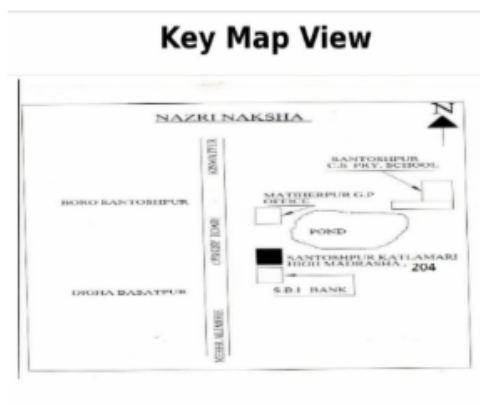

নির্বাচক নিবন্ধন আধিকারিকের স্বাক্ষর

Nazri Naksha

Google Map View

Polling Station Building Front View

Polling Station Front View

Cad View

Key MAP View

| | | | | | |
|--|--------------------------|--|--------------------------|--|--------------------------|
| 1 নাম : মফিজুদ্দিন পিতার নাম: মকবুল হোসেন বাড়ির নং : n0018 বয়স : 56 লিঙ্গ : পুরুষ | GRR0519728 ফটো উপলব্ধ | 2 নাম : আরজু মনোয়ারা বেগম স্বামীর নাম: জাহাঙ্গীর আলম বাড়ির নং : N100 বয়স : 25 লিঙ্গ : মহিলা | IQR1565480 ফটো উপলব্ধ | 3 নাম : জাকির হোসেন পিতার নাম: সাদিরুদ্দিন বাড়ির নং : n0001 বয়স : 50 লিঙ্গ : পুরুষ | GRR0003533 ফটো উপলব্ধ |
| 4 নাম : সালেমা বেওয়া স্বামীর নাম: ইনতাজ আলি বাড়ির নং : n0011 বয়স : 64 লিঙ্গ : মহিলা | GRR2960508 ফটো উপলব্ধ | 5 নাম : আজহারুল ইসলাম পিতার নাম: সাইদুর রহমান বাড়ির নং : n0005 বয়স : 40 লিঙ্গ : পুরুষ | GRR2683423 ফটো উপলব্ধ | 6 নাম : সাহানাজ খাতুন স্বামীর নাম: আব্দুল বারেক বাড়ির নং : n0042 বয়স : 38 লিঙ্গ : মহিলা | GRR3048642 ফটো উপলব্ধ |
| 7 নাম : সাহিন রেজা পিতার নাম: জাকির হোসেন বাড়ির নং : নং 059 বয়স : 22 লিঙ্গ : পুরুষ | IQR1861350 ফটো উপলব্ধ | 8 নাম : মাতজা বিবি স্বামীর নাম: মুকুল বাড়ির নং : n0002 বয়স : 44 লিঙ্গ : মহিলা | GRR2384451 ফটো উপলব্ধ | 9 নাম : দেজি পারভীন পিতার নাম: বাসিরুদ্দিন বাড়ির নং : N0055 বয়স : 24 লিঙ্গ : মহিলা | IQR1703156 ফটো উপলব্ধ |
| 10 নাম : রুজী খাতুন স্বামীর নাম: রাসেদ আলি বাড়ির নং : n0014 বয়স : 29 লিঙ্গ : মহিলা | IQR1288554 ফটো উপলব্ধ | 11 নাম : হাসিনা খাতুন স্বামীর নাম: মোঃ সেকেন্দার আলী বাড়ির নং : n0021 বয়স : 38 লিঙ্গ : মহিলা | GRR2863231 ফটো উপলব্ধ | 12 নাম : নুরজাহান বিবি স্বামীর নাম: সরেদ বাড়ির নং : n0033 বয়স : 56 লিঙ্গ : মহিলা | IQR0811471 ফটো উপলব্ধ |
| 13 নাম : মিনসারুল হক পিতার নাম: বাবুল হোসেন বাড়ির নং : n0001 বয়স : 38 লিঙ্গ : পুরুষ | IQR0599027 ফটো উপলব্ধ | 14 নাম : নেজামুদ্দিন আহাম্মেদ পিতার নাম: সাহাবুদ্দিন বাড়ির নং : N0011 বয়স : 26 লিঙ্গ : পুরুষ | IQR1713429 ফটো উপলব্ধ | 15 নাম : মোহিনা খাতুন পিতার নাম: মহিদুর বাড়ির নং : N0055 বয়স : 26 লিঙ্গ : মহিলা | IQR1699057 ফটো উপলব্ধ |
| 16 নাম : বিলকিস খাতুন পিতার নাম: আয়েশ আলী বাড়ির নং : N0055 বয়স : 27 লিঙ্গ : মহিলা | IQR1715168 ফটো উপলব্ধ | 17 নাম : নাফিসা খাতুন পিতার নাম: রফিকুল আলম বাড়ির নং : N0055 বয়স : 24 লিঙ্গ : মহিলা | IQR1725316 ফটো উপলব্ধ | 18 নাম : সাহানাজ পারভীন স্বামীর নাম: আজহারুল ইসলাম বাড়ির নং : n0005 বয়স : 33 লিঙ্গ : মহিলা | IQR0811448 ফটো উপলব্ধ |
| 19 নাম : নূরবান স্বামীর নাম: আনওয়ারুল হক বাড়ির নং : n0010 বয়স : 37 লিঙ্গ : মহিলা | IQR0811455 ফটো উপলব্ধ | 20 নাম : তোসিনা বিবি স্বামীর নাম: মোস্তাফা বাড়ির নং : n0009 বয়স : 60 লিঙ্গ : মহিলা | GRR0519710 ফটো উপলব্ধ | 21 নাম : সেখ ভাদর পিতার নাম: কুবাদ বাড়ির নং : n0037 বয়স : 63 লিঙ্গ : পুরুষ | GRR0519264 ফটো উপলব্ধ |
| 22 নাম : মহরমী খাতুন স্বামীর নাম: ইজারুল হক বাড়ির নং : 0072 বয়স : 26 লিঙ্গ : মহিলা | IQR1502863 ফটো উপলব্ধ | 23 নাম : বাবলী বিবি স্বামীর নাম: মোহাম্মদ সফিকুল আলম বাড়ির নং : n0016 বয়স : 42 লিঙ্গ : মহিলা | GRR2863256 ফটো উপলব্ধ | 24 নাম : হামিদা বেওয়া স্বামীর নাম: সাইদুর রহমান বাড়ির নং : n0004 বয়স : 57 লিঙ্গ : মহিলা | IQR0445411 ফটো উপলব্ধ |
| 25 নাম : মাবুদা বিবি স্বামীর নাম: আব্দুস সামাদ বাড়ির নং : n0016 বয়স : 49 লিঙ্গ : মহিলা | GRR1962711 ফটো উপলব্ধ | 26 নাম : দিলরুবা খাতুন পিতার নাম: রকুল হোসেন বাড়ির নং : n0007 বয়স : 30 লিঙ্গ : মহিলা | IQR1091222 ফটো উপলব্ধ | 27 নাম : রাশেদ আলী পিতার নাম: গোলাম মোস্তাফা বাড়ির নং : n0009 বয়স : 34 লিঙ্গ : পুরুষ | IQR0599126 ফটো উপলব্ধ |
| 28 নাম : অসিদা বিবি স্বামীর নাম: জবেদ আলী বাড়ির নং : n0011 বয়স : 41 লিঙ্গ : মহিলা | GRR2683571 ফটো উপলব্ধ | 29 নাম : জমিলা স্বামীর নাম: জাকির হোসেন বাড়ির নং : n0030 বয়স : 50 লিঙ্গ : মহিলা | GRR0519470 ফটো উপলব্ধ | 30 নাম : নুরি খাতুন স্বামীর নাম: রাজেশ আলী বাড়ির নং : N0055 বয়স : 24 লিঙ্গ : মহিলা | IQR1704816 ফটো উপলব্ধ |