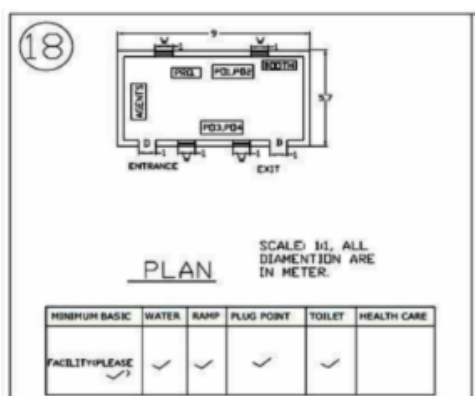

নির্বাচক নিবন্ধন আধিকারিকের স্বাক্ষর

Nazri Naksha

Google Map View

Polling Station Building Front View

Polling Station Front View

Cad View

Key MAP View

1 নাম : বাসন্তী সিংহ স্বামীর নাম: কৈলাশ সিংহ বাড়ির নং : n0076 বয়স : 44 লিঙ্গ : মহিলা	DMM2633709 ফটো উপলব্ধ	2 নাম : শ্রবণ সিংহ পিতার নাম: গোপী সিংহ বাড়ির নং : এন0037 বয়স : 28 লিঙ্গ : পুরুষ	IQR1925858 ফটো উপলব্ধ	3 নাম : আনন্দী সিংহ স্বামীর নাম: আশিক সিংহ বাড়ির নং : এন0159 বয়স : 21 লিঙ্গ : মহিলা	IQR1926476 ফটো উপলব্ধ
4 নাম : রুকমনি সিংহ পিতার নাম: গোপী সিংহ বাড়ির নং : N0037 বয়স : 31 লিঙ্গ : মহিলা	IQR1434737 ফটো উপলব্ধ	5 নাম : চৈত সিংহ পিতার নাম: রামমোহন সিংহ বাড়ির নং : n0076 বয়স : 44 লিঙ্গ : পুরুষ	DMM2919132 ফটো উপলব্ধ	6 নাম : টুলি সিংহ স্বামীর নাম: চৈত সিংহ বাড়ির নং : n0076 বয়স : 43 লিঙ্গ : মহিলা	DMM2633717 ফটো উপলব্ধ
7 নাম : আশিক সিংহ পিতার নাম: সেকেন্দর সিংহ বাড়ির নং : n0159 বয়স : 27 লিঙ্গ : পুরুষ	IQR1328327 ফটো উপলব্ধ	8 নাম : গোপী সিংহ পিতার নাম: ভেটকা সিংহ বাড়ির নং : n0037 বয়স : 60 লিঙ্গ : পুরুষ	WB/05/042/321102 ফটো উপলব্ধ	9 নাম : বিশ্বজিত সিংহ পিতার নাম: সিকেন্দার সিংহ বাড়ির নং : n0159 বয়স : 28 লিঙ্গ : পুরুষ	IQR1328335 ফটো উপলব্ধ
10 নাম : কৈলাশ সিংহ পিতার নাম: রাম মোহন সিংহ বাড়ির নং : 76 বয়স : 57 লিঙ্গ : পুরুষ	IQR1387851 ফটো উপলব্ধ	11 নাম : মালিকা সিংহ স্বামীর নাম: গোপী সিংহ বাড়ির নং : n0037 বয়স : 58 লিঙ্গ : মহিলা	WB/05/042/321103 ফটো উপলব্ধ	12 নাম : দেবরাজ সিংহ পিতার নাম: কৈলাশ সিংহ বাড়ির নং : এন0076 বয়স : 26 লিঙ্গ : পুরুষ	IQR1506989 ফটো উপলব্ধ
13 নাম : সুজন সিংহ পিতার নাম: দিলিপ সিংহ বাড়ির নং : N0146 বয়স : 27 লিঙ্গ : পুরুষ	IQR1434679 ফটো উপলব্ধ	14 নাম : সম্পা কুমারী সিংহ স্বামীর নাম: উত্তম সিংহ বাড়ির নং : না 0179 বয়স : 27 লিঙ্গ : মহিলা	IQR1647676 ফটো উপলব্ধ	15 নাম : সুজিতা কুমারী সিংহ স্বামীর নাম: মঙ্গল সিংহ বাড়ির নং : এন0171 বয়স : 27 লিঙ্গ : মহিলা	IQR1842509 ফটো উপলব্ধ
16 নাম : মামনি সিংহ স্বামীর নাম: ভবানী সিংহ বাড়ির নং : n0064 বয়স : 41 লিঙ্গ : মহিলা	DMM2918951 ফটো উপলব্ধ	17 নাম : অঞ্জলী সিংহ স্বামীর নাম: মিতুন সিংহ বাড়ির নং : 064 বয়স : 33 লিঙ্গ : মহিলা	IQR1434638 ফটো উপলব্ধ	18 নাম : ভবানী সিংহ পিতার নাম: দয়াল সিংহ বাড়ির নং : n0064 বয়স : 46 লিঙ্গ : পুরুষ	DMM2273712 ফটো উপলব্ধ
19 নাম : চন্দন সিংহ পিতার নাম: ভবানী সিংহ বাড়ির নং : নসরপুর বয়স : 22 লিঙ্গ : পুরুষ	IQR1874189 ফটো উপলব্ধ	20 নাম : অনুদেবী সিংহ স্বামীর নাম: প্রদীপ সিংহ বাড়ির নং : n0064 বয়স : 41 লিঙ্গ : মহিলা	DMM2823474 ফটো উপলব্ধ	21 নাম : মিঠুন সিংহ পিতার নাম: কালিচরন সিংহ বাড়ির নং : n0064 বয়স : 36 লিঙ্গ : পুরুষ	IQR0844183 ফটো উপলব্ধ
22 নাম : সুমতি দাস স্বামীর নাম: নরেন দাস বাড়ির নং : n0015 বয়স : 55 লিঙ্গ : মহিলা	IQR1634708 ফটো উপলব্ধ	23 নাম : রাজেন দাস পিতার নাম: কাশিরাম দাস বাড়ির নং : n0002 বয়স : 52 লিঙ্গ : পুরুষ	DMM1708734 ফটো উপলব্ধ	24 নাম : কানাই দাস পিতার নাম: মুকুন্দ দাস বাড়ির নং : n0009 বয়স : 57 লিঙ্গ : পুরুষ	WB/05/042/321004 ফটো উপলব্ধ
25 নাম : মিষ্টি দাস পিতার নাম: শশি ভূষণ দাস বাড়ির নং : n0110 বয়স : 33 লিঙ্গ : পুরুষ	IQR0843763 ফটো উপলব্ধ	26 নাম : শকুন্তলা দাস স্বামীর নাম: ভগিরথ দাস বাড়ির নং : n0017 বয়স : 60 লিঙ্গ : মহিলা	WB/05/042/321038 ফটো উপলব্ধ	27 নাম : শিউলী দাস স্বামীর নাম: সঞ্জয় দাস বাড়ির নং : এন0001 বয়স : 26 লিঙ্গ : মহিলা	IQR1476704 ফটো উপলব্ধ
28 নাম : মনু দাস পিতার নাম: কিংকর দাস বাড়ির নং : n0010 বয়স : 39 লিঙ্গ : পুরুষ	IQR0844068 ফটো উপলব্ধ	29 নাম : রবনী দাস স্বামীর নাম: জলুম দাস বাড়ির নং : এন0008 বয়স : 45 লিঙ্গ : মহিলা	IQR1543685 ফটো উপলব্ধ	30 নাম : আশা দাস স্বামীর নাম: মিষ্টি দাস বাড়ির নং : n0110 বয়স : 32 লিঙ্গ : মহিলা	IQR0992370 ফটো উপলব্ধ