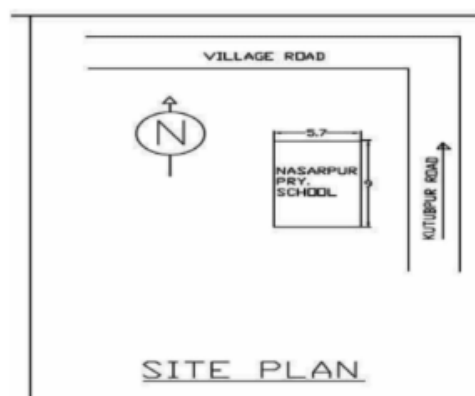

নির্বাচক নিবন্ধন আধিকারিকের স্বাক্ষর

Nazri Naksha

Google Map View

Polling Station Building Front View

Polling Station Front View

Cad View

Key MAP View

1 নাম : বাসন্তী সিংহ স্বামীর নাম: কৈলাশ সিংহ বাড়ির নং : n0076 বয়স : 44 লিঙ্গ : মহিলা	DMM2633709 ফটো উপলব্ধ	2 নাম : শ্রবণ সিংহ পিতার নাম: গোপী সিংহ বাড়ির নং : এন0037 বয়স : 28 লিঙ্গ : পুরুষ	IQR1925858 ফটো উপলব্ধ	3 নাম : আনন্দী সিংহ স্বামীর নাম: আশিক সিংহ বাড়ির নং : এন0159 বয়স : 21 লিঙ্গ : মহিলা	IQR1926476 ফটো উপলব্ধ
4 নাম : রুকমনি সিংহ পিতার নাম: গোপী সিংহ বাড়ির নং : N0037 বয়স : 31 লিঙ্গ : মহিলা	IQR1434737 ফটো উপলব্ধ	5 নাম : চৈত সিংহ পিতার নাম: রামমোহন সিংহ বাড়ির নং : n0076 বয়স : 44 লিঙ্গ : পুরুষ	DMM2919132 ফটো উপলব্ধ	6 নাম : টুলি সিংহ স্বামীর নাম: চৈত সিংহ বাড়ির নং : n0076 বয়স : 43 লিঙ্গ : মহিলা	DMM2633717 ফটো উপলব্ধ
7 নাম : আশিক সিংহ পিতার নাম: সেকেন্দর সিংহ বাড়ির নং : n0159 বয়স : 27 লিঙ্গ : পুরুষ	IQR1328327 ফটো উপলব্ধ	8 নাম : গোপী সিংহ পিতার নাম: ভেটকা সিংহ বাড়ির নং : n0037 বয়স : 60 লিঙ্গ : পুরুষ	WB/05/042/321102 ফটো উপলব্ধ	9 নাম : বিশ্বজিত সিংহ পিতার নাম: সিকেন্দার সিংহ বাড়ির নং : n0159 বয়স : 28 লিঙ্গ : পুরুষ	IQR1328335 ফটো উপলব্ধ
10 নাম : কৈলাশ সিংহ পিতার নাম: রাম মোহন সিংহ বাড়ির নং : 76 বয়স : 57 লিঙ্গ : পুরুষ	IQR1387851 ফটো উপলব্ধ	11 নাম : মালিকা সিংহ স্বামীর নাম: গোপী সিংহ বাড়ির নং : n0037 বয়স : 58 লিঙ্গ : মহিলা	WB/05/042/321103 ফটো উপলব্ধ	12 নাম : দেবরাজ সিংহ পিতার নাম: কৈলাশ সিংহ বাড়ির নং : এন0076 বয়স : 26 লিঙ্গ : পুরুষ	IQR1506989 ফটো উপলব্ধ
13 নাম : সুজন সিংহ পিতার নাম: দিলিপ সিংহ বাড়ির নং : N0146 বয়স : 27 লিঙ্গ : পুরুষ	IQR1434679 ফটো উপলব্ধ	14 নাম : সম্পা কুমারী সিংহ স্বামীর নাম: উত্তম সিংহ বাড়ির নং : না 0179 বয়স : 27 লিঙ্গ : মহিলা	IQR1647676 ফটো উপলব্ধ	15 নাম : সুজিতা কুমারী সিংহ স্বামীর নাম: মঙ্গল সিংহ বাড়ির নং : এন0171 বয়স : 27 লিঙ্গ : মহিলা	IQR1842509 ফটো উপলব্ধ
16 নাম : মামনি সিংহ স্বামীর নাম: ভবানী সিংহ বাড়ির নং : n0064 বয়স : 41 লিঙ্গ : মহিলা	DMM2918951 ফটো উপলব্ধ	17 নাম : অঞ্জলী সিংহ স্বামীর নাম: মিতুন সিংহ বাড়ির নং : 064 বয়স : 33 লিঙ্গ : মহিলা	IQR1434638 ফটো উপলব্ধ	18 নাম : ভবানী সিংহ পিতার নাম: দয়াল সিংহ বাড়ির নং : n0064 বয়স : 46 লিঙ্গ : পুরুষ	DMM2273712 ফটো উপলব্ধ
19 নাম : চন্দন সিংহ পিতার নাম: ভবানী সিংহ বাড়ির নং : নসরপুর বয়স : 22 লিঙ্গ : পুরুষ	IQR1874189 ফটো উপলব্ধ	20 নাম : অনুদেবী সিংহ স্বামীর নাম: প্রদীপ সিংহ বাড়ির নং : n0064 বয়স : 41 লিঙ্গ : মহিলা	DMM2823474 ফটো উপলব্ধ	21 নাম : মিঠুন সিংহ পিতার নাম: কালিচরন সিংহ বাড়ির নং : n0064 বয়স : 36 লিঙ্গ : পুরুষ	IQR0844183 ফটো উপলব্ধ
22 নাম : সুমতি দাস স্বামীর নাম: নরেন দাস বাড়ির নং : n0015 বয়স : 55 লিঙ্গ : মহিলা	IQR1634708 ফটো উপলব্ধ	23 নাম : রাজেন দাস পিতার নাম: কাশিরাম দাস বাড়ির নং : n0002 বয়স : 52 লিঙ্গ : পুরুষ	DMM1708734 ফটো উপলব্ধ	24 নাম : কানাই দাস পিতার নাম: মুকুন্দ দাস বাড়ির নং : n0009 বয়স : 57 লিঙ্গ : পুরুষ	WB/05/042/321004 ফটো উপলব্ধ
25 নাম : মিষ্টি দাস পিতার নাম: শশি ভূষণ দাস বাড়ির নং : n0110 বয়স : 33 লিঙ্গ : পুরুষ	IQR0843763 ফটো উপলব্ধ	26 নাম : শকুন্তলা দাস স্বামীর নাম: ভগিরথ দাস বাড়ির নং : n0017 বয়স : 60 লিঙ্গ : মহিলা	WB/05/042/321038 ফটো উপলব্ধ	27 নাম : শিউলী দাস স্বামীর নাম: সঞ্জয় দাস বাড়ির নং : এন0001 বয়স : 26 লিঙ্গ : মহিলা	IQR1476704 ফটো উপলব্ধ
28 নাম : মনু দাস পিতার নাম: কিংকর দাস বাড়ির নং : n0010 বয়স : 39 লিঙ্গ : পুরুষ	IQR0844068 ফটো উপলব্ধ	29 নাম : রবনী দাস স্বামীর নাম: জলুম দাস বাড়ির নং : এন0008 বয়স : 45 লিঙ্গ : মহিলা	IQR1543685 ফটো উপলব্ধ	30 নাম : আশা দাস স্বামীর নাম: মিষ্টি দাস বাড়ির নং : n0110 বয়স : 32 লিঙ্গ : মহিলা	IQR0992370 ফটো উপলব্ধ