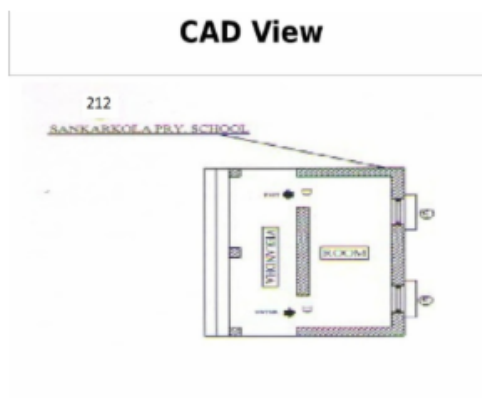

নির্বাচক নিবন্ধন আধিকারিকের স্বাক্ষর

Nazri Naksha

Google Map View

Polling Station Building Front View

Polling Station Front View

Cad View

Key MAP View

1 নাম : ইন্দ্রানী দাস পিতার নাম: চন্দন দাস বাড়ির নং : N0064 বয়স : 24 লিঙ্গ : মহিলা	IQR1713627 ফটো উপলব্ধ	2 নাম : পরিতোষ ঘোষ পিতার নাম: মণি ঘোষ বাড়ির নং : এন0139 বয়স : 28 লিঙ্গ : পুরুষ	IQR1759281 ফটো উপলব্ধ	3 নাম : মিথুন ঘোষ পিতার নাম: বিশ্বনাথ ঘোষ বাড়ির নং : নং 049 বয়স : 29 লিঙ্গ : পুরুষ	IQR1853233 ফটো উপলব্ধ
4 নাম : চিন্ময় মণ্ডল পিতার নাম: তাপস মণ্ডল বাড়ির নং : N0179 বয়স : 24 লিঙ্গ : পুরুষ	IQR1713734 ফটো উপলব্ধ	5 নাম : রঞ্জিত দাস পিতার নাম: সাকরাত্ত দাস বাড়ির নং : N0069 বয়স : 25 লিঙ্গ : পুরুষ	IQR1677483 ফটো উপলব্ধ	6 নাম : বিধান দাস পিতার নাম: শংকর দাস বাড়ির নং : N0065 বয়স : 24 লিঙ্গ : পুরুষ	IQR1675834 ফটো উপলব্ধ
7 নাম : অজয় ঘোষ পিতার নাম: হারু ঘোষ বাড়ির নং : N0129 বয়স : 24 লিঙ্গ : পুরুষ	IQR1721182 ফটো উপলব্ধ	8 নাম : অজিত ঘোষ পিতার নাম: সাধু ঘোষ বাড়ির নং : N0120 বয়স : 24 লিঙ্গ : পুরুষ	IQR1675529 ফটো উপলব্ধ	9 নাম : লক্ষী দাস পিতার নাম: পালান দাস বাড়ির নং : n0225 বয়স : 27 লিঙ্গ : মহিলা	IQR1428440 ফটো উপলব্ধ
10 নাম : তনুশ্রী দাস স্বামীর নাম: নারায়ন দাস বাড়ির নং : n0259 বয়স : 26 লিঙ্গ : মহিলা	IQR1495795 ফটো উপলব্ধ	11 নাম : সাগর মন্ডল পিতার নাম: হরেন্দ্রনাথ মন্ডল বাড়ির নং : n0245 বয়স : 30 লিঙ্গ : পুরুষ	IQR1484328 ফটো উপলব্ধ	12 নাম : সিউটি ঘোষ স্বামীর নাম: চন্দন ঘোষ বাড়ির নং : n0256 বয়স : 26 লিঙ্গ : মহিলা	IQR1495761 ফটো উপলব্ধ
13 নাম : অর্জুন ঘোষ পিতার নাম: বাসুদেব ঘোষ বাড়ির নং : n0247 বয়স : 27 লিঙ্গ : পুরুষ	IQR1482652 ফটো উপলব্ধ	14 নাম : টুম্পা দাস স্বামীর নাম: অর্জুন মন্ডল বাড়ির নং : 123 বয়স : 28 লিঙ্গ : মহিলা	IQR1523125 ফটো উপলব্ধ	15 নাম : চুমকি মন্ডল স্বামীর নাম: রাজেশ ঘোষ বাড়ির নং : 37 বয়স : 25 লিঙ্গ : মহিলা	IQR1523190 ফটো উপলব্ধ
16 নাম : লব ঘোষ পিতার নাম: পোকুল ঘোষ বাড়ির নং : n0250 বয়স : 28 লিঙ্গ : পুরুষ	IQR1482215 ফটো উপলব্ধ	17 নাম : প্রশান্ত দাস পিতার নাম: চুন্সু দাস বাড়ির নং : এন0068 বয়স : 25 লিঙ্গ : পুরুষ	IQR1785302 ফটো উপলব্ধ	18 নাম : পিন্টু দাস পিতার নাম: ফুলকুমার দাস বাড়ির নং : 87 বয়স : 25 লিঙ্গ : পুরুষ	IQR1523166 ফটো উপলব্ধ
19 নাম : মধুসূদন দাস পিতার নাম: অলক দাস বাড়ির নং : N0070 বয়স : 25 লিঙ্গ : পুরুষ	IQR1713692 ফটো উপলব্ধ	20 নাম : মন্সি ঘোষ স্বামীর নাম: গৌড় ঘোষ বাড়ির নং : 0087 বয়স : 31 লিঙ্গ : মহিলা	IQR1540269 ফটো উপলব্ধ	21 নাম : সিউলি দাস পিতার নাম: যতেন দাস বাড়ির নং : 0089 বয়স : 25 লিঙ্গ : মহিলা	IQR1540228 ফটো উপলব্ধ
22 নাম : শান্তি দাস মন্ডল স্বামীর নাম: তোতন মন্ডল বাড়ির নং : 182 বয়স : 29 লিঙ্গ : মহিলা	IQR1523232 ফটো উপলব্ধ	23 নাম : শিবানি দাস স্বামীর নাম: দীপক চন্দ্র মণ্ডল বাড়ির নং : 0181 বয়স : 30 লিঙ্গ : মহিলা	IQR1552579 ফটো উপলব্ধ	24 নাম : সৌরাঙ্গ ঘোষ পিতার নাম: নিবাস ঘোষ বাড়ির নং : নং 0062 বয়স : 24 লিঙ্গ : পুরুষ	IQR1806355 ফটো উপলব্ধ
25 নাম : সুমিতা ঘোষ স্বামীর নাম: কাশি ঘোষ বাড়ির নং : n0213 বয়স : 36 লিঙ্গ : মহিলা	IQR1407626 ফটো উপলব্ধ	26 নাম : সুভদ্রী ঘোষ স্বামীর নাম: দুলাল ঘোষ বাড়ির নং : n0211 বয়স : 38 লিঙ্গ : মহিলা	IQR1407600 ফটো উপলব্ধ	27 নাম : অঞ্জনা ঘোষ স্বামীর নাম: কার্তিক ঘোষ বাড়ির নং : n0212 বয়স : 50 লিঙ্গ : মহিলা	IQR1407618 ফটো উপলব্ধ
28 নাম : রোহিনী ঘোষ স্বামীর নাম: গিরীশ ঘোষ বাড়ির নং : n0022 বয়স : 99 লিঙ্গ : মহিলা	GRR0541052 ফটো উপলব্ধ	29 নাম : উজ্জ্বলা ঘোষ স্বামীর নাম: অরুণ ঘোষ বাড়ির নং : n0020 বয়স : 40 লিঙ্গ : মহিলা	IQR0956136 ফটো উপলব্ধ	30 নাম : অরুণ ঘোষ পিতার নাম: কমলাকান্ত ঘোষ বাড়ির নং : n0020 বয়স : 54 লিঙ্গ : পুরুষ	GRR0540914 ফটো উপলব্ধ