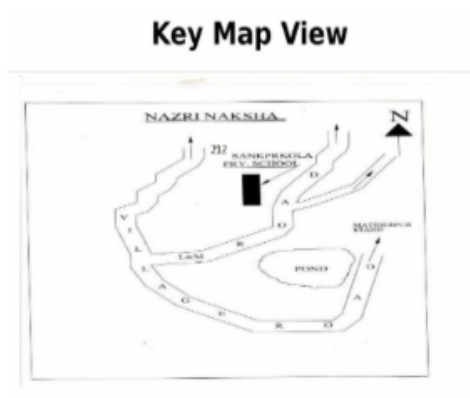

Key MAP View