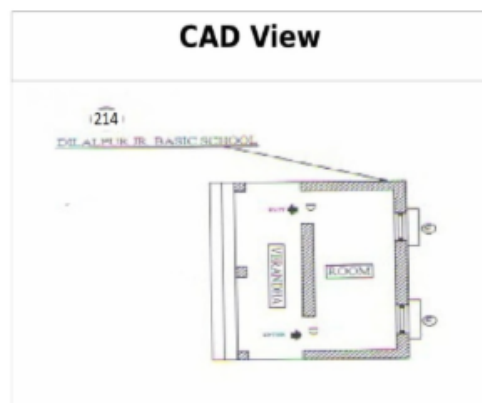

নির্বাচক নিবন্ধন আধিকারিকের স্বাক্ষর

Nazri Naksha

Google Map View

Polling Station Building Front View

Polling Station Front View

Cad View

Key MAP View

1 নাম : মুস্তাকিমা পারভিন স্বামীর নাম: সাহারুফ আলম বাড়ির নং : নং000 বয়স : 26 লিঙ্গ : মহিলা	IQR1812635 ফটো উপলব্ধ	2 নাম : মোসাঃ রুবি খাতুন পিতার নাম: রকুল বাড়ির নং : n0011 বয়স : 33 লিঙ্গ : মহিলা	IQR1320217 ফটো উপলব্ধ	3 নাম : কনক সিংহ পিতার নাম: অশোক সিংহ বাড়ির নং : নং00 বয়স : 23 লিঙ্গ : পুরুষ	IQR1850676 ফটো উপলব্ধ
4 নাম : মুস্তাক আলি পিতার নাম: আজিজুর রহমান বাড়ির নং : নং40 বয়স : 22 লিঙ্গ : পুরুষ	IQR1850759 ফটো উপলব্ধ	5 নাম : আদাম পিতার নাম: সলিম বাড়ির নং : n0293 বয়স : 24 লিঙ্গ : পুরুষ	IQR1378355 ফটো উপলব্ধ	6 নাম : মনুয়ারুল আলি পিতার নাম: সফিজুল বাড়ির নং : নং60 বয়স : 24 লিঙ্গ : পুরুষ	IQR1850957 ফটো উপলব্ধ
7 নাম : রৌশনারা বিবি স্বামীর নাম: নরুল ইসলাম বাড়ির নং : n0037 বয়স : 58 লিঙ্গ : মহিলা	GRR1943653 ফটো উপলব্ধ	8 নাম : মহোম্মদ মারুফ পিতার নাম: আব্দুল রহমান বাড়ির নং : n0018 বয়স : 30 লিঙ্গ : পুরুষ	IQR1095801 ফটো উপলব্ধ	9 নাম : শুকু আলী পিতার নাম: আনেশ আলী বাড়ির নং : n0012 বয়স : 28 লিঙ্গ : পুরুষ	IQR1292705 ফটো উপলব্ধ
10 নাম : প্রতিমা দাস পিতার নাম: হরিগোপাল দাস বাড়ির নং : নং0231 বয়স : 38 লিঙ্গ : মহিলা	GRR3055217 ফটো উপলব্ধ	11 নাম : মারুপ আলি পিতার নাম: আনেসুল বাড়ির নং : n0004 বয়স : 28 লিঙ্গ : পুরুষ	IQR1292655 ফটো উপলব্ধ	12 নাম : আনুয়ারুল আলি পিতার নাম: রক্বানি বাড়ির নং : নং0030 বয়স : 24 লিঙ্গ : পুরুষ	IQR1811371 ফটো উপলব্ধ
13 নাম : আল বক্ক পিতার নাম: মসলিম আলি বাড়ির নং : নং00 বয়স : 23 লিঙ্গ : পুরুষ	IQR1850932 ফটো উপলব্ধ	14 নাম : তন্ময় দাস পিতার নাম: সচিন দাস বাড়ির নং : N0023 বয়স : 24 লিঙ্গ : পুরুষ	IQR1721349 ফটো উপলব্ধ	15 নাম : শাহানাজ খাতুন পিতার নাম: মদ সাদেক আলী বাড়ির নং : N0023 বয়স : 24 লিঙ্গ : মহিলা	IQR1673870 ফটো উপলব্ধ
16 নাম : সোসামন স্বামীর নাম: সলিমুদ্দিন বাড়ির নং : n0023 বয়স : 52 লিঙ্গ : মহিলা	GRR0545707 ফটো উপলব্ধ	17 নাম : হাসিনা খাতুন স্বামীর নাম: শুকু আলি বাড়ির নং : নং00 বয়স : 25 লিঙ্গ : মহিলা	IQR1849108 ফটো উপলব্ধ	18 নাম : আজাদ হোসেন পিতার নাম: আজিমুদ্দিন বাড়ির নং : 38 বয়স : 28 লিঙ্গ : পুরুষ	IQR1558030 ফটো উপলব্ধ
19 নাম : বিলকিস বেগম পিতার নাম: মোহাম্মদ মারুফ বাড়ির নং : n0350 বয়স : 29 লিঙ্গ : মহিলা	IQR1285279 ফটো উপলব্ধ	20 নাম : নাসিমা বিবি স্বামীর নাম: রকুল বাড়ির নং : n0024 বয়স : 24 লিঙ্গ : মহিলা	GRR0546101 ফটো উপলব্ধ	21 নাম : আনোয়ারা বিবি স্বামীর নাম: গিয়াসুদ্দিন বাড়ির নং : n0009 বয়স : 77 লিঙ্গ : মহিলা	GRR0545871 ফটো উপলব্ধ
22 নাম : মুস্তাক পিতার নাম: সুভান বাড়ির নং : N0020 বয়স : 30 লিঙ্গ : পুরুষ	IQR1666973 ফটো উপলব্ধ	23 নাম : আকলিমা বিবি স্বামীর নাম: হাকিমুদ্দিন বাড়ির নং : n0014 বয়স : 61 লিঙ্গ : মহিলা	GRR0546135 ফটো উপলব্ধ	24 নাম : আইনুদ্দিন পিতার নাম: গিয়াসুদ্দিন বাড়ির নং : n0009 বয়স : 52 লিঙ্গ : পুরুষ	GRR0545889 ফটো উপলব্ধ
25 নাম : বিলকিস খাতুন স্বামীর নাম: রিকু হোসেন বাড়ির নং : 116 বয়স : 34 লিঙ্গ : মহিলা	IQR1293208 ফটো উপলব্ধ	26 নাম : আনেশ আলি পিতার নাম: খেজমত বাড়ির নং : n0012 বয়স : 62 লিঙ্গ : পুরুষ	GRR0545434 ফটো উপলব্ধ	27 নাম : বিলকিশ স্বামীর নাম: আনসার আলী বাড়ির নং : n0034 বয়স : 46 লিঙ্গ : মহিলা	GRR1942895 ফটো উপলব্ধ
28 নাম : রহমান পিতার নাম: সৈদুল রহমান বাড়ির নং : 0012 বয়স : 30 লিঙ্গ : পুরুষ	IQR1518356 ফটো উপলব্ধ	29 নাম : জাইরুদ্দিন পিতার নাম: জুমা'তন বাড়ির নং : n0036 বয়স : 43 লিঙ্গ : পুরুষ	GRR2693331 ফটো উপলব্ধ	30 নাম : লিটন আলি পিতার নাম: মজিফুর রহমান বাড়ির নং : নং00 বয়স : 23 লিঙ্গ : পুরুষ	IQR1850890 ফটো উপলব্ধ