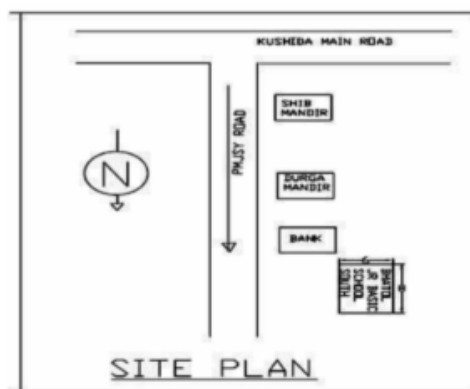

Key MAP View