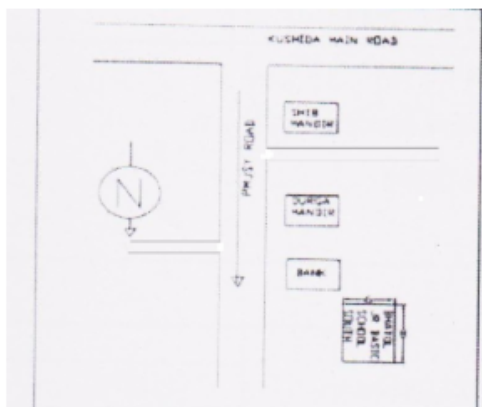

Nazri Naksha