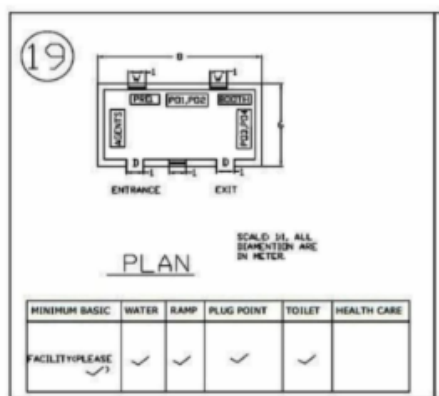

নির্বাচক নিবন্ধন আধিকারিকের স্বাক্ষর

Nazri Naksha

Google Map View

Polling Station Building Front View

Polling Station Front View

Cad View

Key MAP View

1 নাম : আবু বাক্কার পিতার নাম: সমুদ্রকদ্দিন বাড়ির নং : n0171 বয়স : 62 লিঙ্গ : পুরুষ	IQR1305077 ফটো উপলব্ধ	2 নাম : মুসান্নী মুর্মু পিতার নাম: বড়কা মুর্মু বাড়ির নং : n0087 বয়স : 47 লিঙ্গ : মহিলা	DMM1778109 ফটো উপলব্ধ	3 নাম : সাহেবা স্বামীর নাম: সফিক বাড়ির নং : n0148 বয়স : 83 লিঙ্গ : মহিলা	IQR1127687 ফটো উপলব্ধ
4 নাম : লিলা স্বামীর নাম: জাহাঙ্গীর আলম বাড়ির নং : n0159 বয়স : 56 লিঙ্গ : মহিলা	IQR1127661 ফটো উপলব্ধ	5 নাম : মাহামুদা নাসরীন স্বামীর নাম: মহঃ সানাউল্লাহ বাড়ির নং : এন106 বয়স : 26 লিঙ্গ : মহিলা	IQR1653815 ফটো উপলব্ধ	6 নাম : ছুভিৎগকুড়ী হাসদা স্বামীর নাম: বারকা মুর্মু বাড়ির নং : n0087 বয়স : 66 লিঙ্গ : মহিলা	IQR1978519 ফটো উপলব্ধ
7 নাম : বিজয় মন্ডল পিতার নাম: সিকেন্দ্র মন্ডল বাড়ির নং : n0181 বয়স : 40 লিঙ্গ : পুরুষ	IQR1487651 ফটো উপলব্ধ	8 নাম : সনত কুমার চৌধুরী পিতার নাম: যোগেন্দ্রনাথ চৌধুরী বাড়ির নং : n0081 বয়স : 41 লিঙ্গ : পুরুষ	DMM2918316 ফটো উপলব্ধ	9 নাম : মুরসেদা বিবি স্বামীর নাম: সাহাবুল হক বাড়ির নং : n0105 বয়স : 27 লিঙ্গ : মহিলা	IQR1434935 ফটো উপলব্ধ
10 নাম : সেতাবুর রহমান পিতার নাম: আবু বাক্কার বাড়ির নং : n0171 বয়স : 32 লিঙ্গ : পুরুষ	IQR1328582 ফটো উপলব্ধ	11 নাম : আবু কালাম পিতার নাম: আবু বক্কর বাড়ির নং : n0171 বয়স : 34 লিঙ্গ : পুরুষ	IQR1328590 ফটো উপলব্ধ	12 নাম : বাবলী স্বামীর নাম: সাজাহান বাড়ির নং : n0169 বয়স : 61 লিঙ্গ : মহিলা	IQR1212216 ফটো উপলব্ধ
13 নাম : রজিনা বিবি স্বামীর নাম: সাবিরুল বাড়ির নং : এন0173 বয়স : 33 লিঙ্গ : মহিলা	IQR1530484 ফটো উপলব্ধ	14 নাম : চুম্মি কুমারী স্বামীর নাম: রাজিব সিংহ বাড়ির নং : নং117 বয়স : 27 লিঙ্গ : মহিলা	IQR1702851 ফটো উপলব্ধ	15 নাম : রোজিনা খাতুন পিতার নাম: আবু বাক্কার বাড়ির নং : n0173 বয়স : 34 লিঙ্গ : মহিলা	IQR1305093 ফটো উপলব্ধ
16 নাম : সেনুয়ারা স্বামীর নাম: আবু বাক্কার বাড়ির নং : n0172 বয়স : 55 লিঙ্গ : মহিলা	IQR1305085 ফটো উপলব্ধ	17 নাম : বেবি মন্ডল স্বামীর নাম: বিজয় মন্ডল বাড়ির নং : N0181 বয়স : 38 লিঙ্গ : মহিলা	IQR1702554 ফটো উপলব্ধ	18 নাম : তোতন চক্রবর্তী পিতার নাম: তপন চক্রবর্তী বাড়ির নং : n0159 বয়স : 34 লিঙ্গ : পুরুষ	IQR0637009 ফটো উপলব্ধ
19 নাম : সীতা সিংহ পিতার নাম: ভেগদুল সিংহ বাড়ির নং : n0180 বয়স : 27 লিঙ্গ : মহিলা	IQR1434919 ফটো উপলব্ধ	20 নাম : সামিম আক্তার পিতার নাম: মহঃ জাহিরুদ্দিন বাড়ির নং : n0093 বয়স : 27 লিঙ্গ : পুরুষ	IQR1388131 ফটো উপলব্ধ	21 নাম : সাদিকুল পিতার নাম: মহম্মাদ ইব্রাহিম বাড়ির নং : এন00104 বয়স : 29 লিঙ্গ : পুরুষ	IQR1527571 ফটো উপলব্ধ
22 নাম : শুভম আগরওয়াল মায়ের নাম: কিরন দেবী বাড়ির নং : এন0001 বয়স : 25 লিঙ্গ : পুরুষ	IQR1525237 ফটো উপলব্ধ	23 নাম : আঁচল আগরওয়াল পিতার নাম: বাবুলাল আগরওয়াল বাড়ির নং : এন0001 বয়স : 21 লিঙ্গ : মহিলা	IQR1988781 ফটো উপলব্ধ	24 নাম : কাজল আগরওয়াল পিতার নাম: বাবুলাল আগরওয়াল বাড়ির নং : এম0001 বয়স : 21 লিঙ্গ : মহিলা	IQR1988872 ফটো উপলব্ধ
25 নাম : নজ্জিন পর্বিন স্বামীর নাম: ফারুক আলম বাড়ির নং : এন0118 বয়স : 27 লিঙ্গ : মহিলা	IQR1527399 ফটো উপলব্ধ	26 নাম : সাবিরুল পিতার নাম: মহঃ সুকুদ্দিন বাড়ির নং : n0179 বয়স : 27 লিঙ্গ : পুরুষ	IQR1388149 ফটো উপলব্ধ	27 নাম : বাবুরাম পিতার নাম: দেবান বাড়ির নং : n0089 বয়স : 54 লিঙ্গ : পুরুষ	DMM1778075 ফটো উপলব্ধ
28 নাম : রহিদ সিংহ পিতার নাম: আকাল সিংহ বাড়ির নং : এন0123 বয়স : 25 লিঙ্গ : পুরুষ	IQR1530328 ফটো উপলব্ধ	29 নাম : রুচী চৌধুরী স্বামীর নাম: মিস্তা চৌধুরী বাড়ির নং : n0081 বয়স : 35 লিঙ্গ : মহিলা	IQR0993303 ফটো উপলব্ধ	30 নাম : মহঃ সাহিদ ইকবাল পিতার নাম: আব্দুল মাতিন বাড়ির নং : N000 বয়স : 36 লিঙ্গ : পুরুষ	USV1149814 ফটো উপলব্ধ